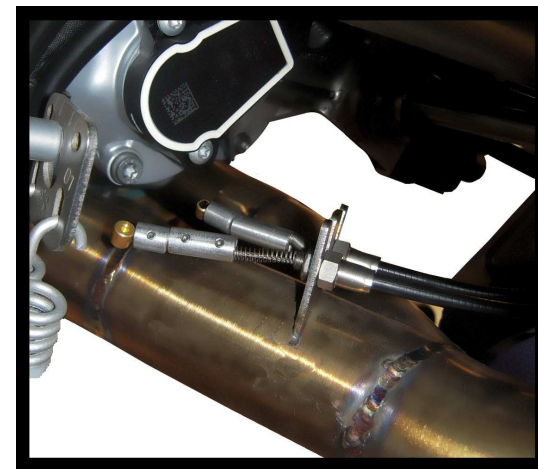

MODEL BMW R 1200 GS

YEAR 2013

LINE SPORT

MUFFLER ELIMINA KAT / NO KAT

SCHEMATIC

ELENCO PARTI / PARTS LIST

#	QTÀ / QTY	DESCRIZIONE / DESCRIPTION	CODICE / CODE
1	1	Collettore sinistro / Left down pipe	9773B016C1A
2	1	Collettore destro / Right down pipe	9773B016C1B
3	1	Tubo di raccordo / Link pipe	9773B016C1C
4	1	Tubo di raccordo 2-1 / Link pipe 2-1	9773B016C1D
5	4	Dado 8 MA flangiato / Flanged nut 8 MA	50.73.393.1
6	2	Tappo per sonda lambda / Stopper for lambda probe	50.73.198.1
7	1	Dado rapido M5 / M5 Cage nut	50.73.674.1
8	2	Molla media / Middle spring	50.73.359.1
9	2	Tubo in gomma per molla / Rubber pipe for spring	50.73.210.1
10	2	Molla / Spring	50.73.142.1
11	2	Morsetti in alluminio / Aluminium clamps	50.73.139.1
12	2	Morsetti in alluminio / Aluminium clamps	50.73.138.1
13	6	Grani M3 / Grub screws M3	50.73.140.1

COD.: B.016.C1

- Monta sia coi silenziatori MIVV che con gli scarichi originali
- It fits both MIVV and genuine silencers