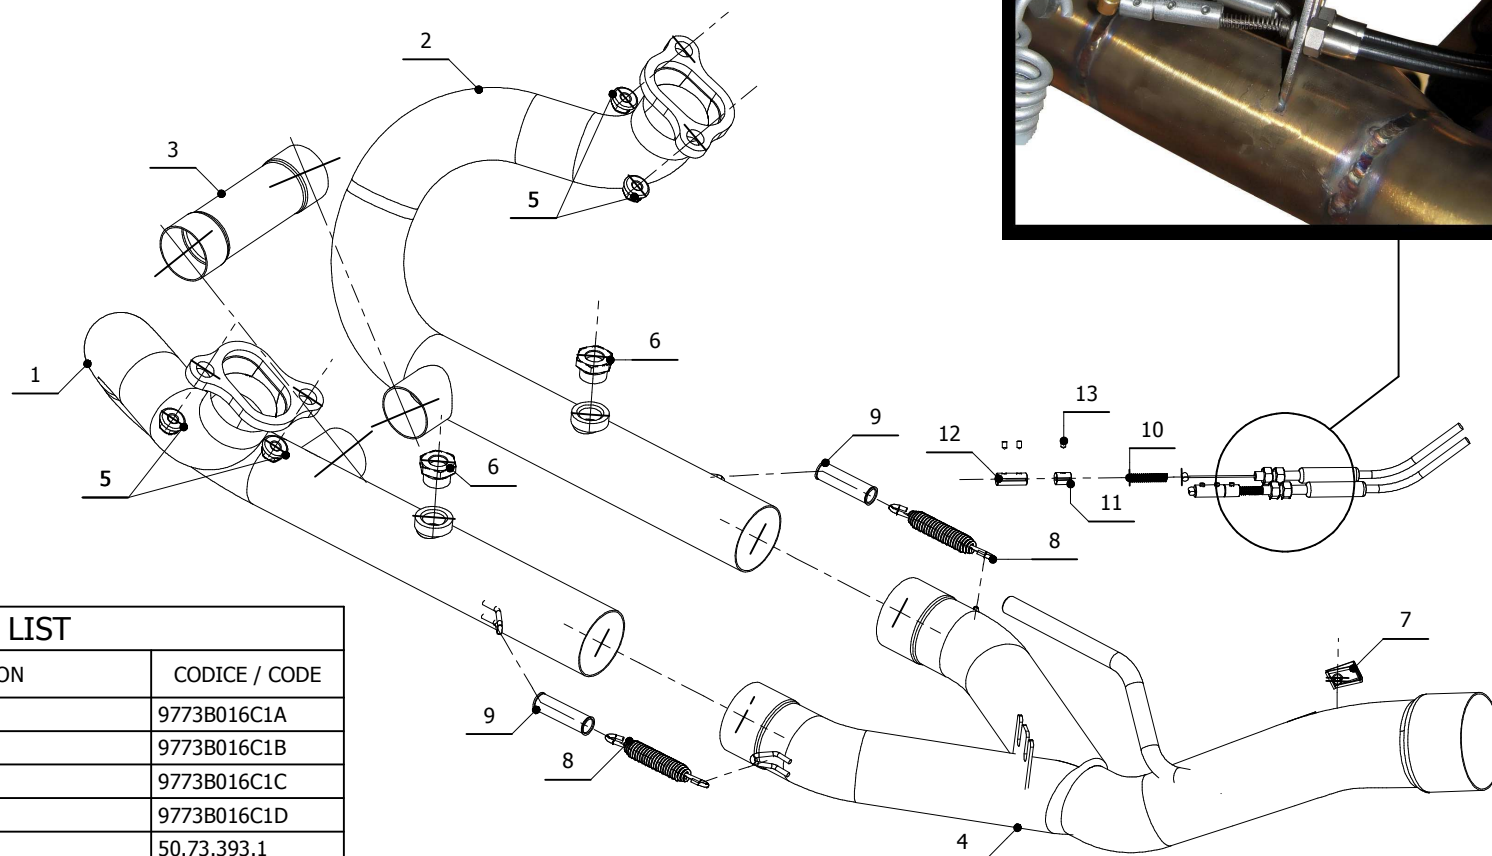

MODEL BMW R 1200 GS

YEAR 2013

LINE SPORT

MUFFLER ELIMINA KAT / NO KAT

SCHEMATIC

ELENCO PARTI / PARTS LIST

#	QTÀ / QTY	DESCRIZIONE / DESCRIPTION	CODICE / CODE
1	1	Collettore sinistro / Left down pipe	9773B016C1A
2	1	Collettore destro / Right down pipe	9773B016C1B
3	1	Tubo di raccordo / Link pipe	9773B016C1C
4	1	Tubo di raccordo 2-1 / Link pipe 2-1	9773B016C1D
5	4	Dado 8 MA flangiato / Flanged nut 8 MA	50.73.393.1
6	2	Tappo per sonda lambda / Stopper for lambda probe	50.73.198.1
7	1	Dado rapido M5 / M5 Cage nut	50.73.674.1
8	2	Molla media / Middle spring	50.73.359.1
9	2	Tubo in gomma per molla / Rubber pipe for spring	50.73.210.1
10	2	Molla / Spring	50.73.142.1
11	2	Morsetti in alluminio / Aluminium clamps	50.73.139.1
12	2	Morsetti in alluminio / Aluminium clamps	50.73.138.1
13	6	Grani M3 / Grub screws M3	50.73.140.1

COD.: B.016.C1

- Monta sia coi silenziatori MIVV che con gli scarichi originali
- It fits both MIVV and genuine silencers