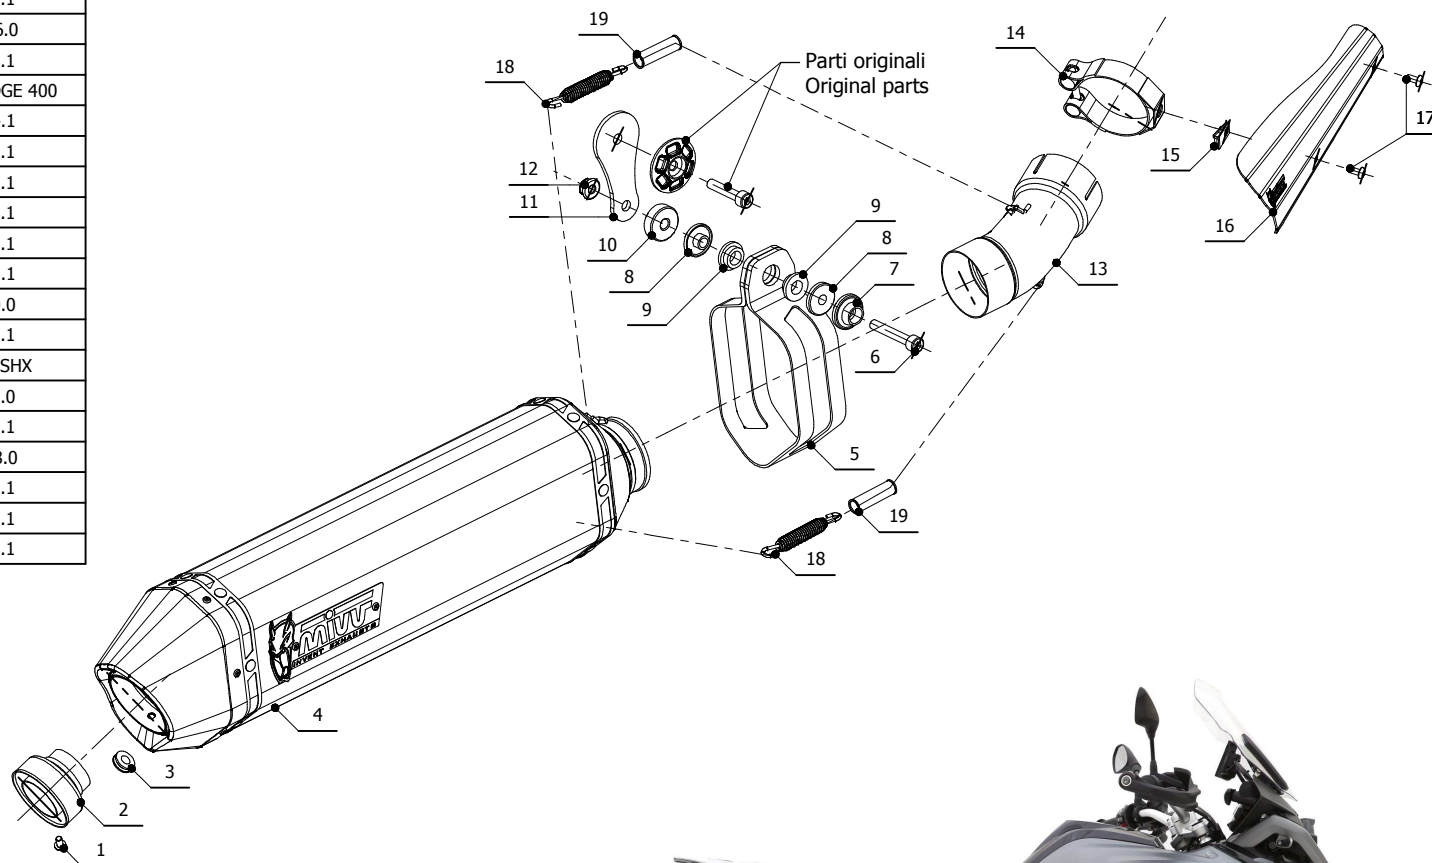

**MODEL** BMW R 1200 GS

**YEAR** 2013 -->

**LINE** SPORT

**MUFFLER** SPEED EDGE

**SCHEMATIC**

**ELENCO PARTI / PARTS LIST**

#	QTÀ / QTY	DESCRIZIONE / DESCRIPTION	CODICE / CODE
1	1	Vite M5 x 8 / Screw M5 x 8	50.73.459.1
2	1	DB killer / DB killer	50.DK.086.0
3	1	Tappo in gomma / Rubber stopper	50.73.266.1
4	1	Silenziatore / Muffler	SPEED EDGE 400
5	1	Staffa in carbonio / Carbon fiber bracket	50.SS.814.1
6	1	Vite M8x50 / Screw M8x50	50.73.074.1
7	1	Rondella in alluminio nera / Black aluminium washer	50.73.221.1
8	2	Boccola / Bush	50.73.381.1
9	2	Silentblock / Silentblock	50.73.380.1
10	1	Distanziale in alluminio / Aluminium spacer	50.SS.645.1
11	1	Staffa / Bracket	50.SS.750.0
12	1	Dado M8 flangiato / Flanged nut M8	50.73.393.1
13	1	Tubo di raccordo / Link pipe	9773B016SHX
14	1	Fascetta Ø 64/67 mm / Pipe clamp Ø 64/67 mm	50.73.681.0
15	1	Dado rapido M5 / M5 Cage nut	50.73.674.1
16	1	Copertura in alluminio / Aluminium cover	50.CR.018.0
17	2	Vite M5 x 8 / Screw M5 x 8	50.73.233.1
18	2	Molla media / Middle spring	50.73.359.1
19	2	Tubo in gomma per molla / Rubber pipe for spring	50.73.210.1

**OPTIONAL PARTS**  
**B.016.C1 - NO KAT PIPE**

**APPLICAZIONI / APPLICATIONS**

CODICE / CODE	TUBO / PIPE	SILENZIATORE / MUFFLER	FASCETTA / CLAMP	CODICE OMOL. / HOMOL. CODE
B.016.LRX	INOX / ST. STEEL	INOX (COPPE CARBONIO) / ST. STEEL (CARBON CAPS)	CARBONIO / CARBON FIBER	ME008 e9 1176
B.016.LRB	INOX / ST. STEEL	STEEL BLACK	CARBONIO / CARBON FIBER	ME008 e9 1176