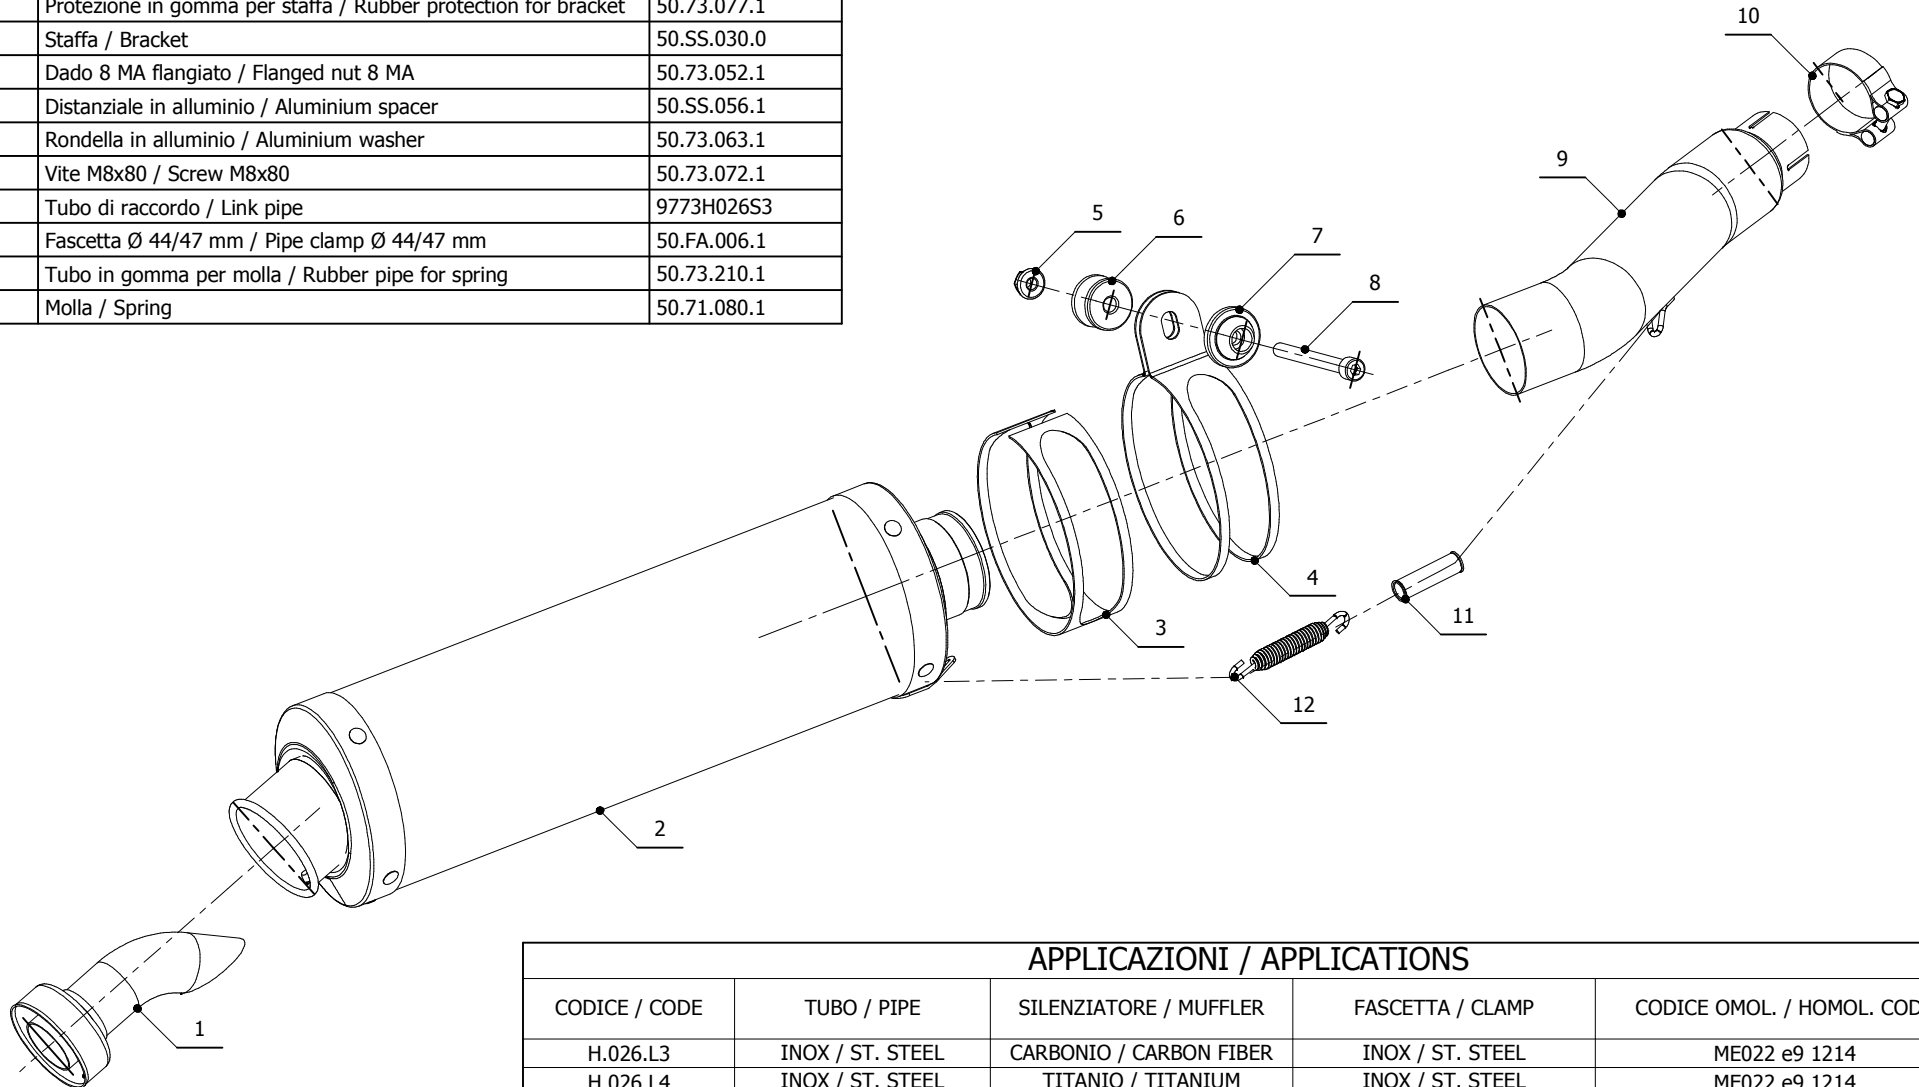

#	QTÀ / QTY	DESCRIZIONE / DESCRIPTION	CODICE / CODE
1	1	DB killer / DB killer	50.DK.020.0
2	1	Silenziatore / Muffler	OVAL
3	1	Protezione in gomma per staffa / Rubber protection for bracket	50.73.077.1
4	1	Staffa / Bracket	50.SS.030.0
5	1	Dado 8 MA flangiato / Flanged nut 8 MA	50.73.052.1
6	1	Distanziale in alluminio / Aluminium spacer	50.SS.056.1
7	1	Rondella in alluminio / Aluminium washer	50.73.063.1
8	1	Vite M8x80 / Screw M8x80	50.73.072.1
9	1	Tubo di raccordo / Link pipe	9773H026S3
10	1	Fascetta Ø 44/47 mm / Pipe clamp Ø 44/47 mm	50.FA.006.1
11	1	Tubo in gomma per molla / Rubber pipe for spring	50.73.210.1
12	1	Molla / Spring	50.71.080.1