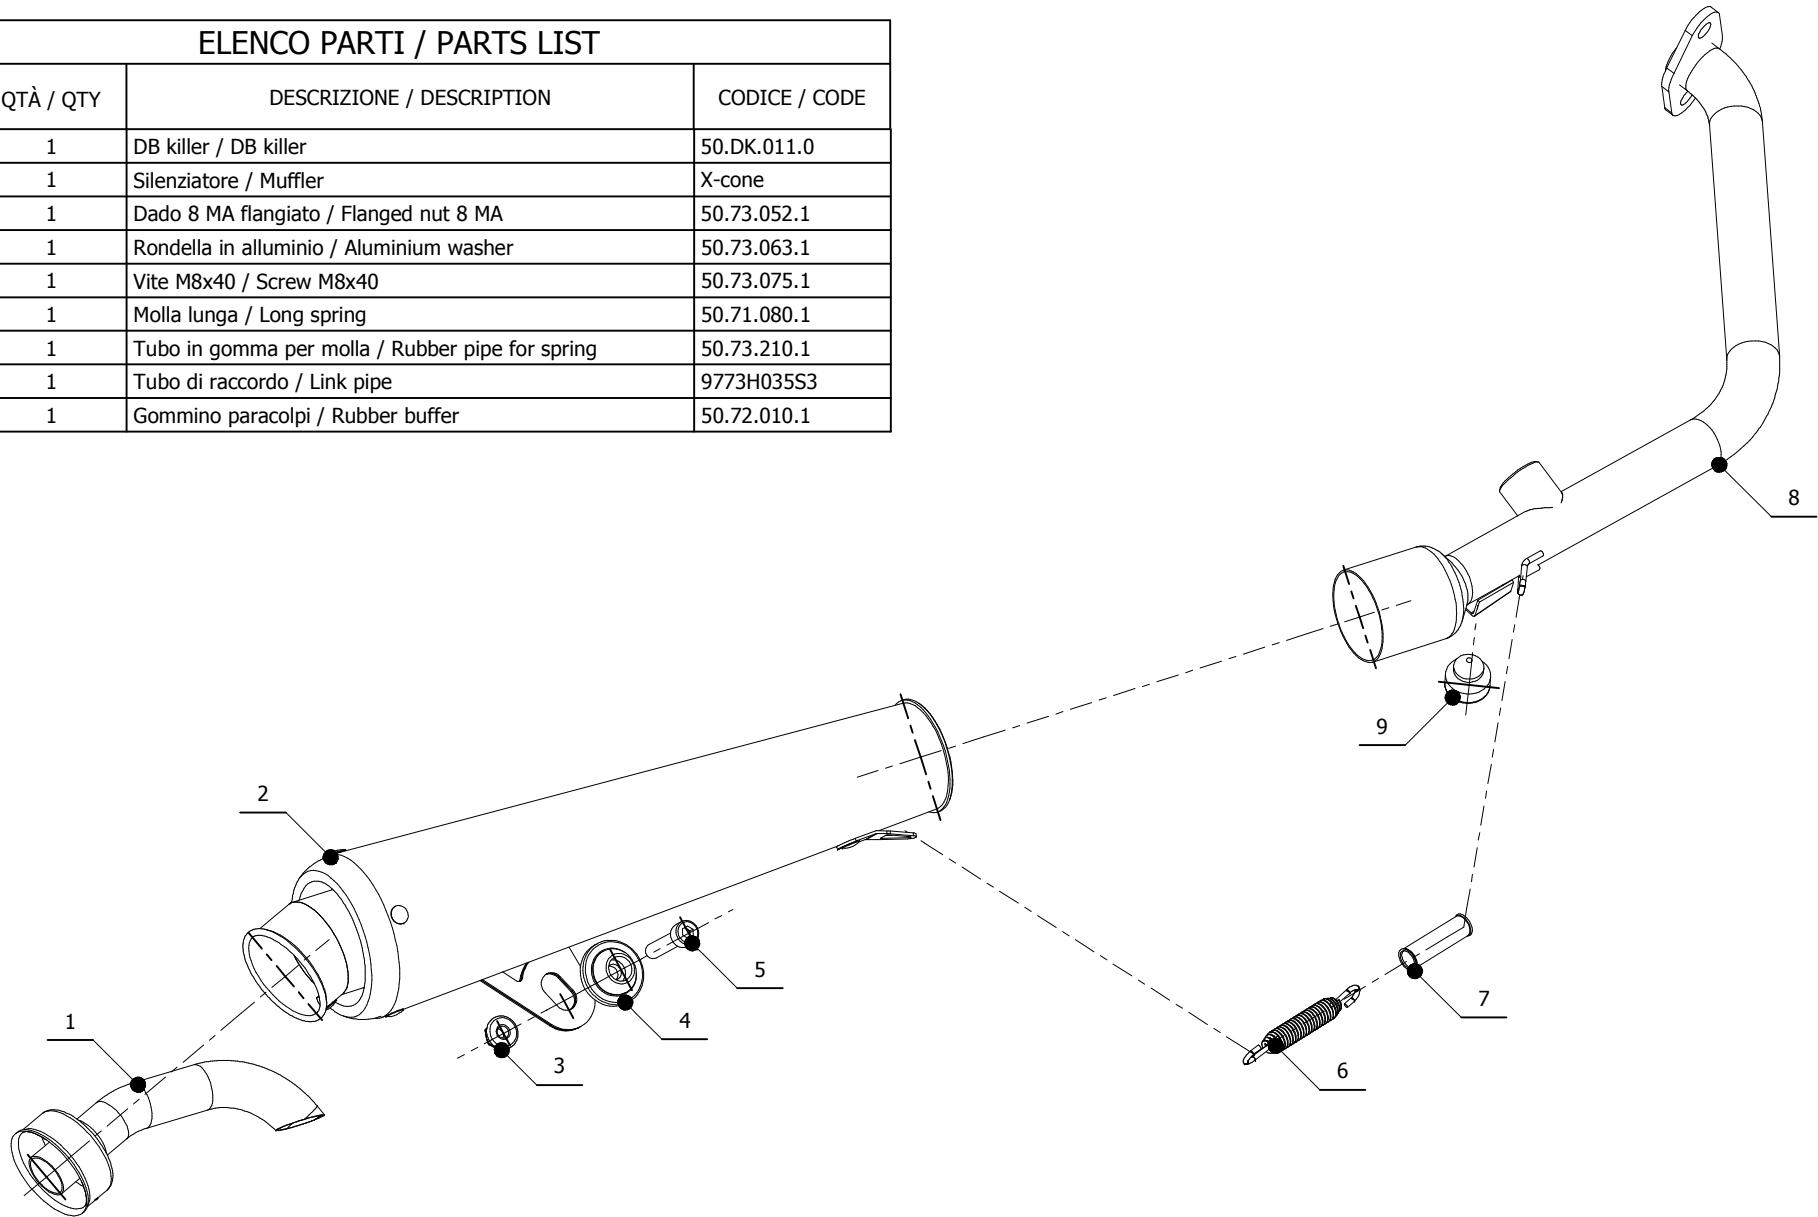

MODEL HONDA SH 125/150

YEAR 2002 -->

LINE SPORT

MUFFLER X-CONE

SCHEMATIC

ELENCO PARTI / PARTS LIST

#	QTÀ / QTY	DESCRIZIONE / DESCRIPTION	CODICE / CODE
1	1	DB killer / DB killer	50.DK.011.0
2	1	Silenziatore / Muffler	X-cone
3	1	Dado 8 MA flangiato / Flanged nut 8 MA	50.73.052.1
4	1	Rondella in alluminio / Aluminium washer	50.73.063.1
5	1	Vite M8x40 / Screw M8x40	50.73.075.1
6	1	Molla lunga / Long spring	50.71.080.1
7	1	Tubo in gomma per molla / Rubber pipe for spring	50.73.210.1
8	1	Tubo di raccordo / Link pipe	9773H035S3
9	1	Gommino paracolpi / Rubber buffer	50.72.010.1

APPLICAZIONI / APPLICATIONS

CODICE / CODE	TUBO / PIPE	SILENZIATORE / MUFFLER	FASCETTA / CLAMP
H.035.LC2	INOX / STAINLESS STEEL	INOX / STAINLESS STEEL	INOX / STAINLESS STEEL