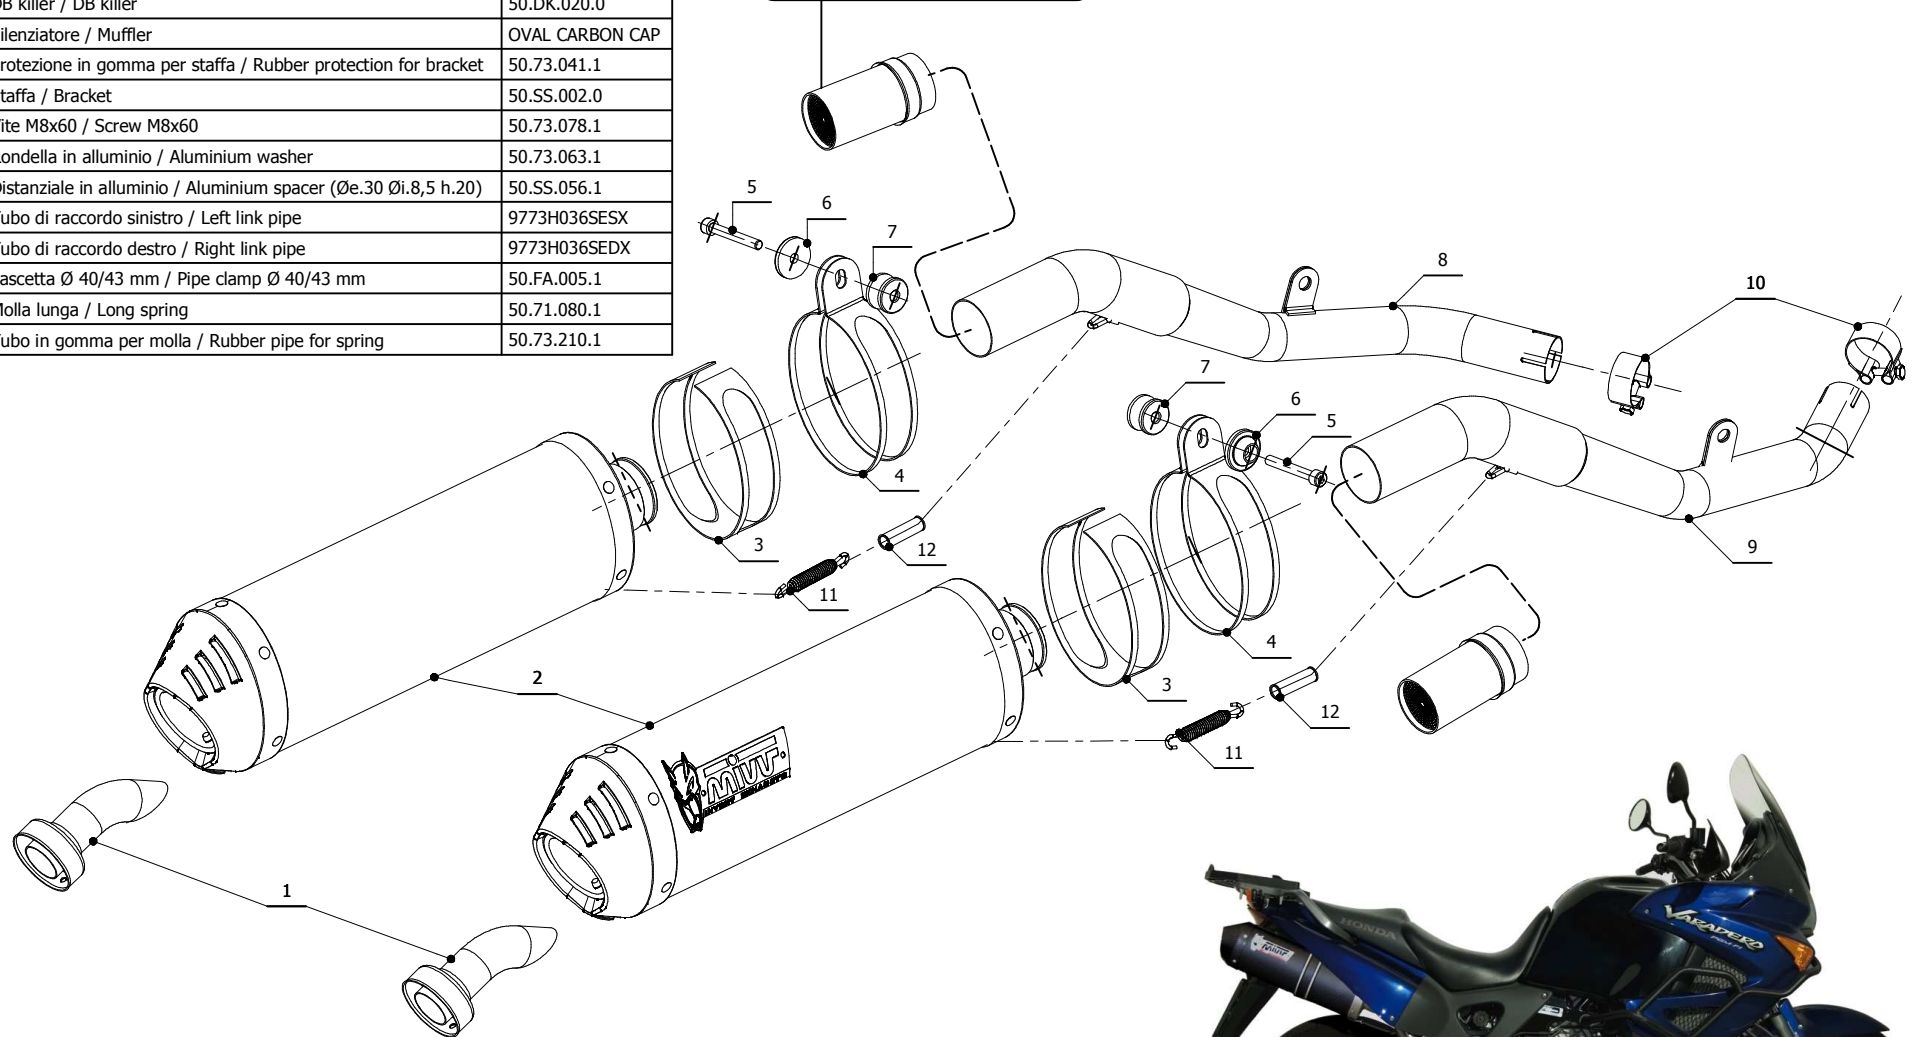

MODEL HONDA XL VARADERO 1000 **YEAR** 2003 - 2011
LINE SLIP ON **MUFFLER** OVAL CARBON CAP

SCHEMATIC

ELENCO PARTI / PARTS LIST

#	QTÀ / QTY	DESCRIZIONE / DESCRIPTION	CODICE / CODE
1	2	DB killer / DB killer	50.DK.020.0
2	2	Silenziatore / Muffler	OVAL CARBON CAP
3	2	Protezione in gomma per staffa / Rubber protection for bracket	50.73.041.1
4	2	Staffa / Bracket	50.SS.002.0
5	2	Vite M8x60 / Screw M8x60	50.73.078.1
6	2	Rondella in alluminio / Aluminium washer	50.73.063.1
7	2	Distanziale in alluminio / Aluminium spacer (Øe.30 Øi.8,5 h.20)	50.SS.056.1
8	1	Tubo di raccordo sinistro / Left link pipe	9773H036SESX
9	1	Tubo di raccordo destro / Right link pipe	9773H036SEDX
10	2	Fascetta Ø 40/43 mm / Pipe clamp Ø 40/43 mm	50.FA.005.1
11	2	Molla lunga / Long spring	50.71.080.1
12	2	Tubo in gomma per molla / Rubber pipe for spring	50.73.210.1

Catalytic Converter
Cod. ACC.033.A2
Optional for H.036.LEC - H.036.LNC
Included in H.036.KEC - H.036.KNC

APPLICAZIONI / APPLICATIONS

CODICE / CODE	SILENZIATORE / MUFFLER	TUBO / PIPE	FASCETTA / CLAMP	NOTE
H.036.LEC	CARBONIO (COPPA CARBONIO) / CARBON (CARBON CAP)	INOX / ST.STEEL	INOX / ST.STEEL	CATALYTIC CONVERTER
H.036.LNC	TITANIO (COPPA CARBONIO) / TITANIUM (CARBON CAP)	INOX / ST.STEEL	INOX / ST.STEEL	NOT INCLUDED
H.036.KEC	CARBONIO (COPPA CARBONIO) / CARBON (CARBON CAP)	INOX / ST.STEEL	INOX / ST.STEEL	CATALYTIC CONVERTER
H.036.KNC	TITANIO (COPPA CARBONIO) / TITANIUM (CARBON CAP)	INOX / ST.STEEL	INOX / ST.STEEL	INCLUDED