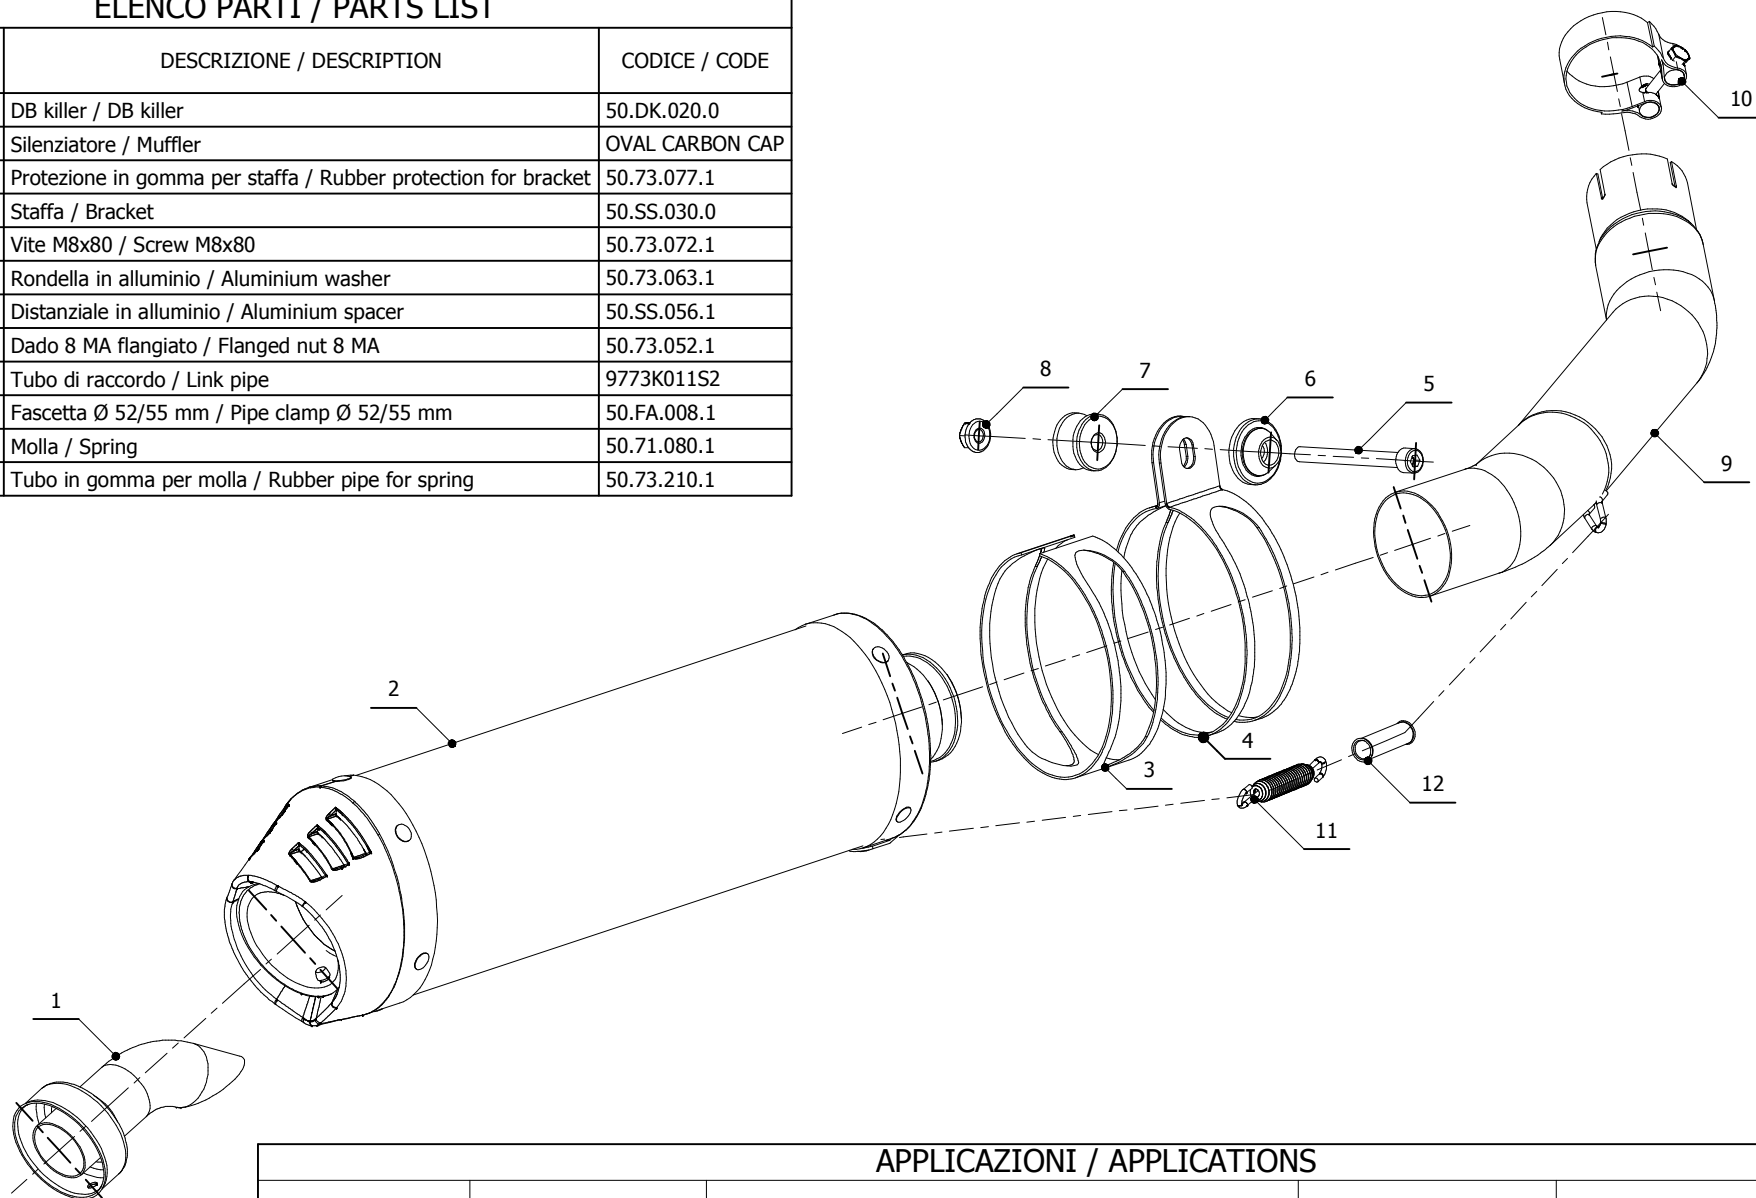

**MODEL** KAWASAKI Z 750

**YEAR** 2004 - 2006

**LINE** SPORT

**MUFFLER** OVAL CARBON CAP

**SCHEMATIC**

**ELENCO PARTI / PARTS LIST**

#	QTÀ / QTY	DESCRIZIONE / DESCRIPTION	CODICE / CODE
1	1	DB killer / DB killer	50.DK.020.0
2	1	Silenziatore / Muffler	OVAL CARBON CAP
3	1	Protezione in gomma per staffa / Rubber protection for bracket	50.73.077.1
4	1	Staffa / Bracket	50.SS.030.0
5	1	Vite M8x80 / Screw M8x80	50.73.072.1
6	1	Rondella in alluminio / Aluminium washer	50.73.063.1
7	1	Distanziale in alluminio / Aluminium spacer	50.SS.056.1
8	1	Dado 8 MA flangiato / Flanged nut 8 MA	50.73.052.1
9	1	Tubo di raccordo / Link pipe	9773K011S2
10	1	Fascetta Ø 52/55 mm / Pipe clamp Ø 52/55 mm	50.FA.008.1
11	1	Molla / Spring	50.71.080.1
12	1	Tubo in gomma per molla / Rubber pipe for spring	50.73.210.1

**APPLICAZIONI / APPLICATIONS**

CODICE / CODE	TUBO / PIPE	SILENZIATORE / MUFFLER	FASCETTA / CLAMP	CODICE OMOL. / HOMOL.CODE
K.011.L3C	INOX / ST.STEEL	CARBONIO (COPPA CARBONIO) / CARBON (CARBON CAP)	INOX / ST.STEEL	ME008 e9 1176
K.011.L4C	INOX / ST.STEEL	TITANIO (COPPA CARBONIO) / TITANIUM (CARBON CAP)	INOX / ST.STEEL	ME008 e9 1176