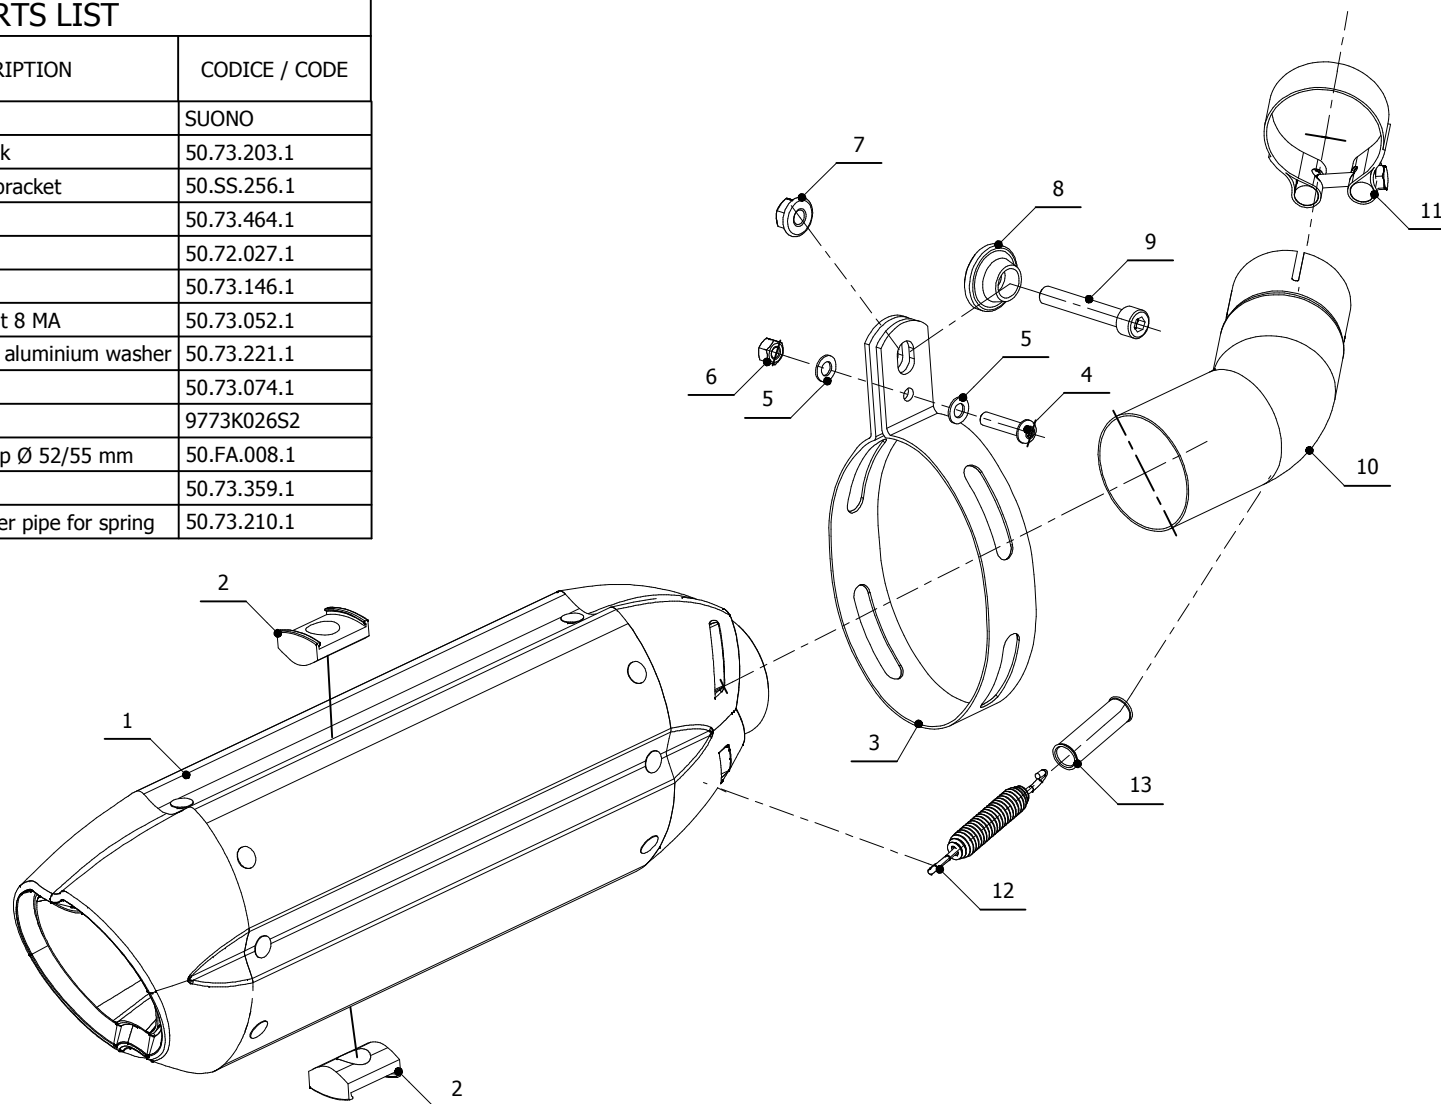

MODEL KAWASAKI ZX-10 R

YEAR 2011-->

LINE SPORT

MUFFLER SUONO

SCHEMATIC

ELENCO PARTI / PARTS LIST

#	QTÀ / QTY	DESCRIZIONE / DESCRIPTION	CODICE / CODE
1	1	Silenziatore / Muffler	SUONO
2	2	Tassello grande / Rubber big block	50.73.203.1
3	1	Staffa in carbonio / Carbon fiber bracket	50.SS.256.1
4	1	Vite M6 x 25 / Screw M6 x 25	50.73.464.1
5	2	Rondella M6 / Washer M6	50.72.027.1
6	1	Dado M6 / Nut M6	50.73.146.1
7	1	Dado 8 MA flangiato / Flanged nut 8 MA	50.73.052.1
8	1	Rondella in alluminio nera / Black aluminium washer	50.73.221.1
9	1	Vite M8x50 / Screw M8x50	50.73.074.1
10	1	Tubo di raccordo / Link pipe	9773K026S2
11	1	Fascetta Ø 52/55 mm / Pipe clamp Ø 52/55 mm	50.FA.008.1
12	1	Molla media / Middle spring	50.73.359.1
13	1	Tubo in gomma per molla / Rubber pipe for spring	50.73.210.1

APPLICAZIONI / APPLICATIONS

CODICE / CODE	TUBO / PIPE	SILENZIATORE / MUFFLER	FASCETTA / CLAMP
K.026.L7	INOX / ST. STEEL	INOX (COPPE CARBONIO) / ST. STEEL (CARBON CAPS)	CARBONIO / CARBON FIBER
K.026.L9	INOX / ST. STEEL	CARBONIO (COPPE CARBONIO) / CARBON (CARBON CAPS)	CARBONIO / CARBON FIBER