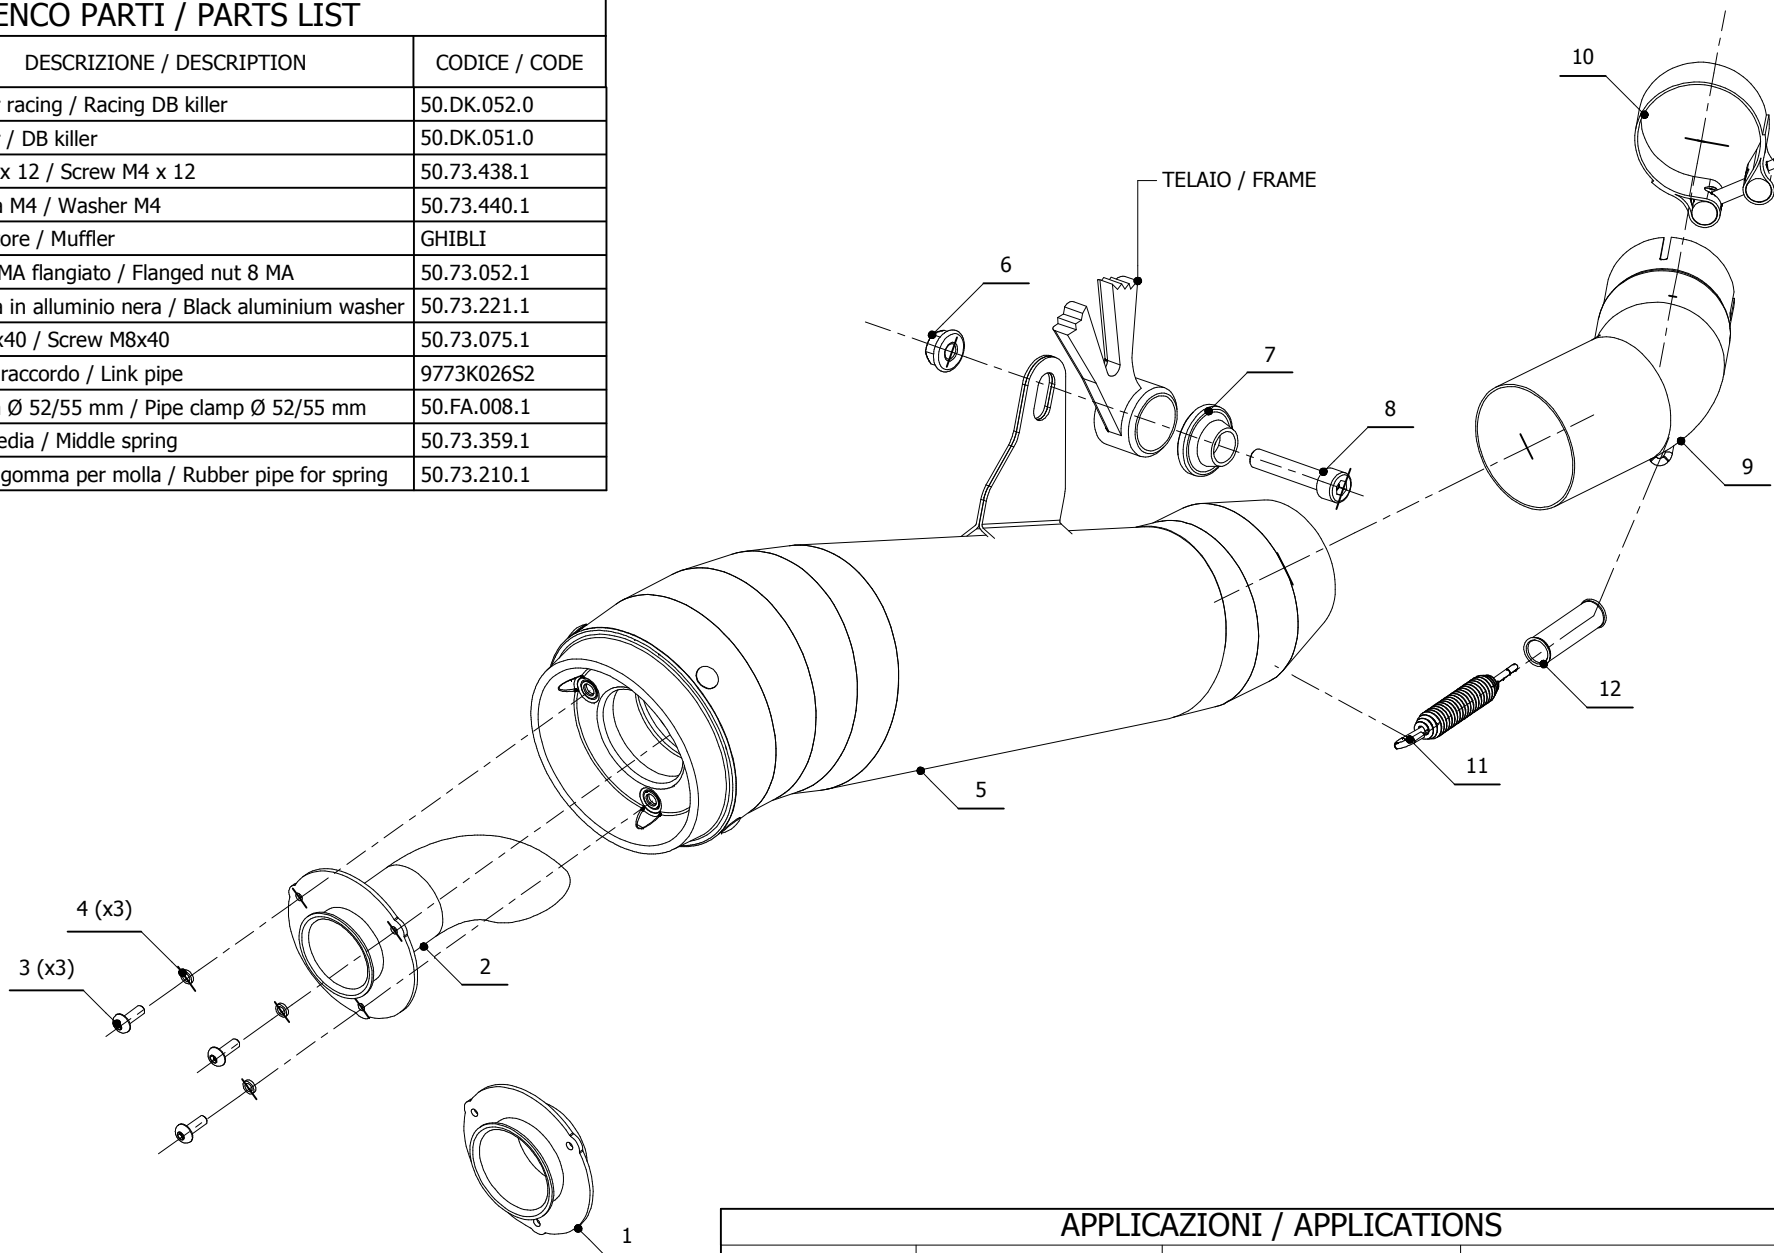

MODEL KAWASAKI ZX-10 R

YEAR 2011-->

LINE SPORT

MUFFLER GHIBLI

SCHEMATIC

ELENCO PARTI / PARTS LIST

#	QTÀ / QTY	DESCRIZIONE / DESCRIPTION	CODICE / CODE
1	1	DB killer racing / Racing DB killer	50.DK.052.0
2	1	DB killer / DB killer	50.DK.051.0
3	3	Vite M4 x 12 / Screw M4 x 12	50.73.438.1
4	3	Rondella M4 / Washer M4	50.73.440.1
5	1	Silenziatore / Muffler	GHIBLI
6	1	Dado 8 MA flangiato / Flanged nut 8 MA	50.73.052.1
7	1	Rondella in alluminio nera / Black aluminium washer	50.73.221.1
8	1	Vite M8x40 / Screw M8x40	50.73.075.1
9	1	Tubo di raccordo / Link pipe	9773K026S2
10	1	Fascetta Ø 52/55 mm / Pipe clamp Ø 52/55 mm	50.FA.008.1
11	1	Molla media / Middle spring	50.73.359.1
12	1	Tubo in gomma per molla / Rubber pipe for spring	50.73.210.1

APPLICAZIONI / APPLICATIONS

CODICE / CODE	TUBO / PIPE	SILENZIATORE / MUFFLER	
K.026.LGX	INOX / ST. STEEL	INOX / ST. STEEL	