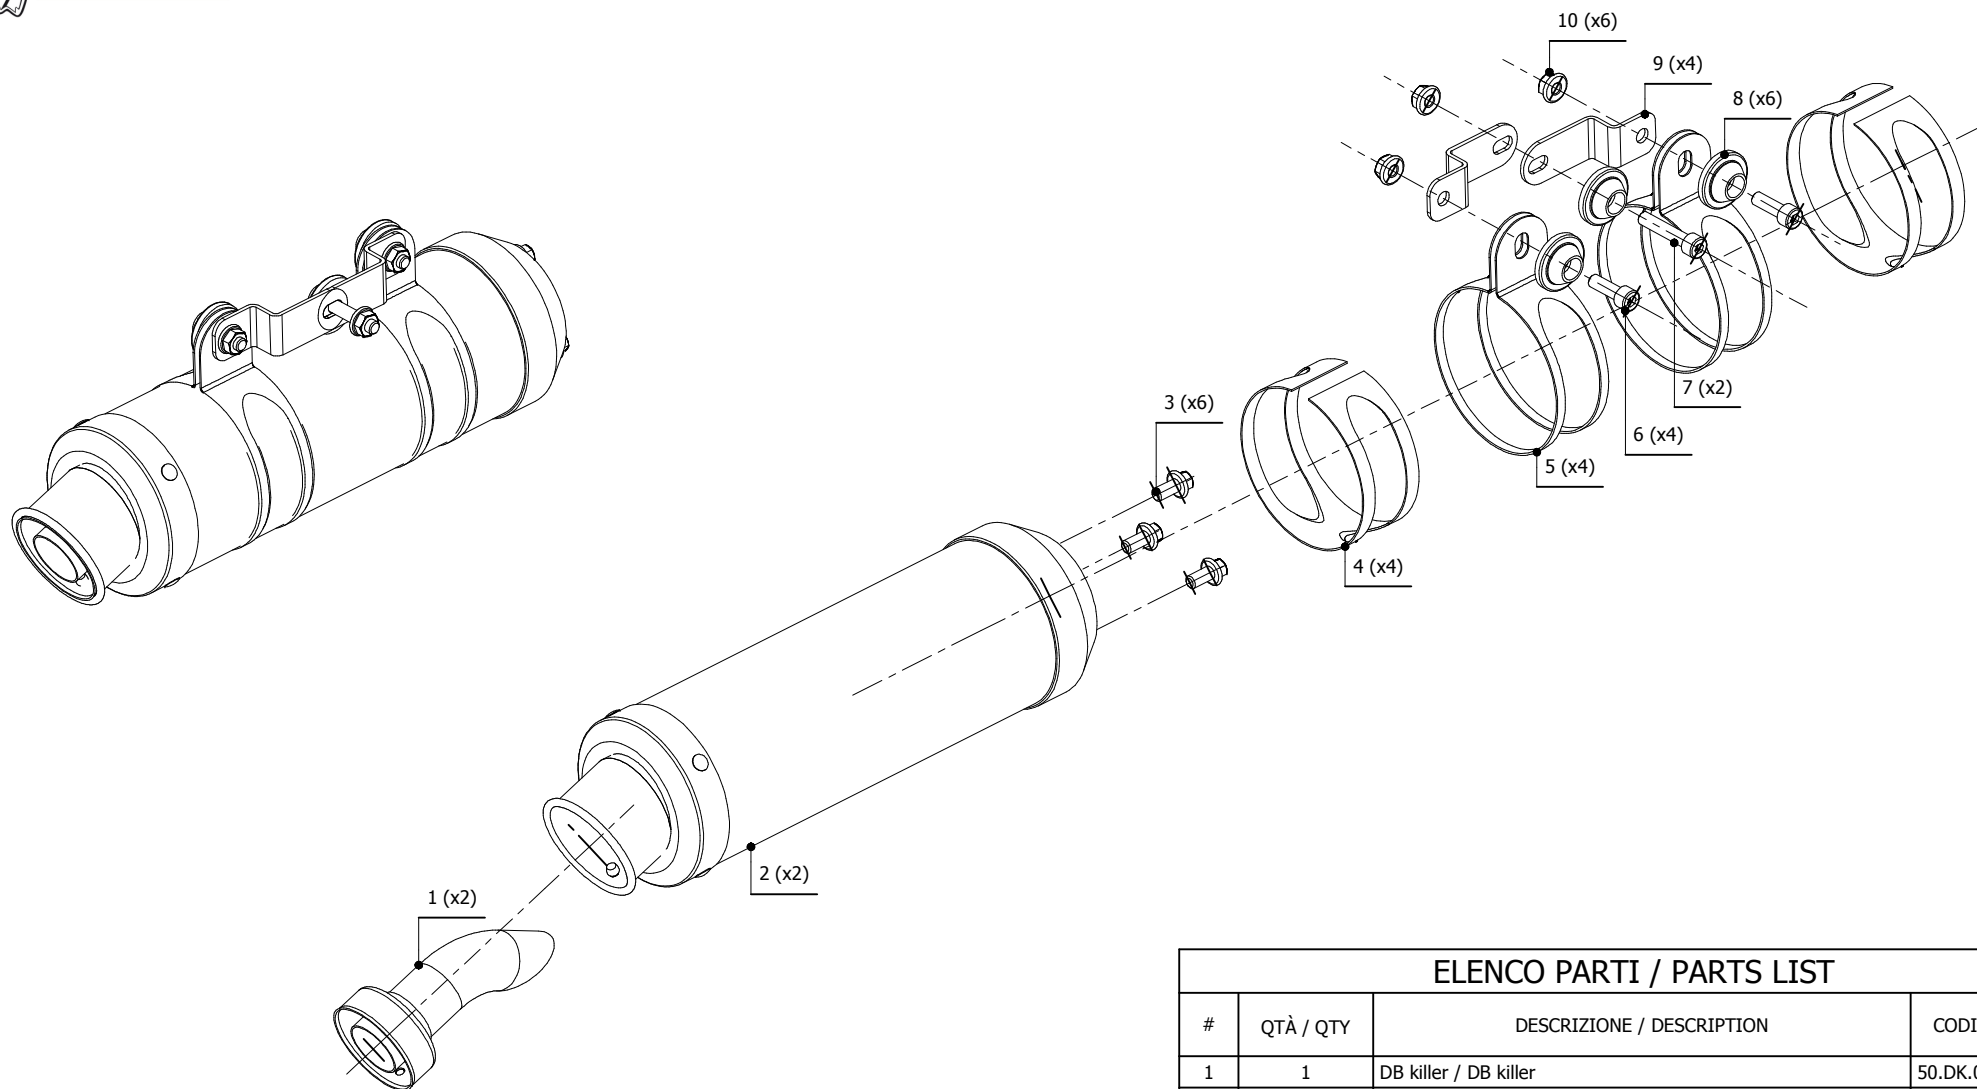

**MODEL** KTM LC8 950 ADVENTURE  
KTM LC8 990 ADVENTURE  
**LINE** SPORT

**YEAR** 2003-2005  
2006 -->  
**MUFFLER** ROUND

**SCHEMATIC**

**ELENCO PARTI / PARTS LIST**

#	QTÀ / QTY	DESCRIZIONE / DESCRIPTION	CODICE / CODE
1	1	DB killer / DB killer	50.DK.020.0
2	2	Silenziatore / Muffler	ROUND
3	6	Vite M8x16 / Screw M8x16	50.73.006.1
4	4	Protezione in gomma per staffa / Rubber protection for bracket	50.73.040.1
5	4	Staffa / Bracket	50.SS.001.0
6	4	Vite M8x25 / Screw M8x25	50.73.064.1
7	2	Vite M8x40 / Screw M8x40	50.73.075.1
8	6	Rondella in alluminio / Aluminium washer	50.73.063.1
9	4	Staffa / Bracket	50.SS.129.1
10	6	Dado 8 MA flangiato / Flanged nut 8 MA	50.73.052.1

**APPLICAZIONI / APPLICATIONS**

CODICE / CODE	TUBO / PIPE	SILENZIATORE / MUFFLER	FASCETTA / CLAMP	CODICE OMOL. / HOMOL. CODE
KT.004.L2	INOX / ST. STEEL	CARBONIO / CARBON FIBER	INOX / ST. STEEL	ME040 e9 1308
KT.004.L6	INOX / ST. STEEL	TITANIO / TITANIUM	INOX / ST. STEEL	ME040 e9 1308