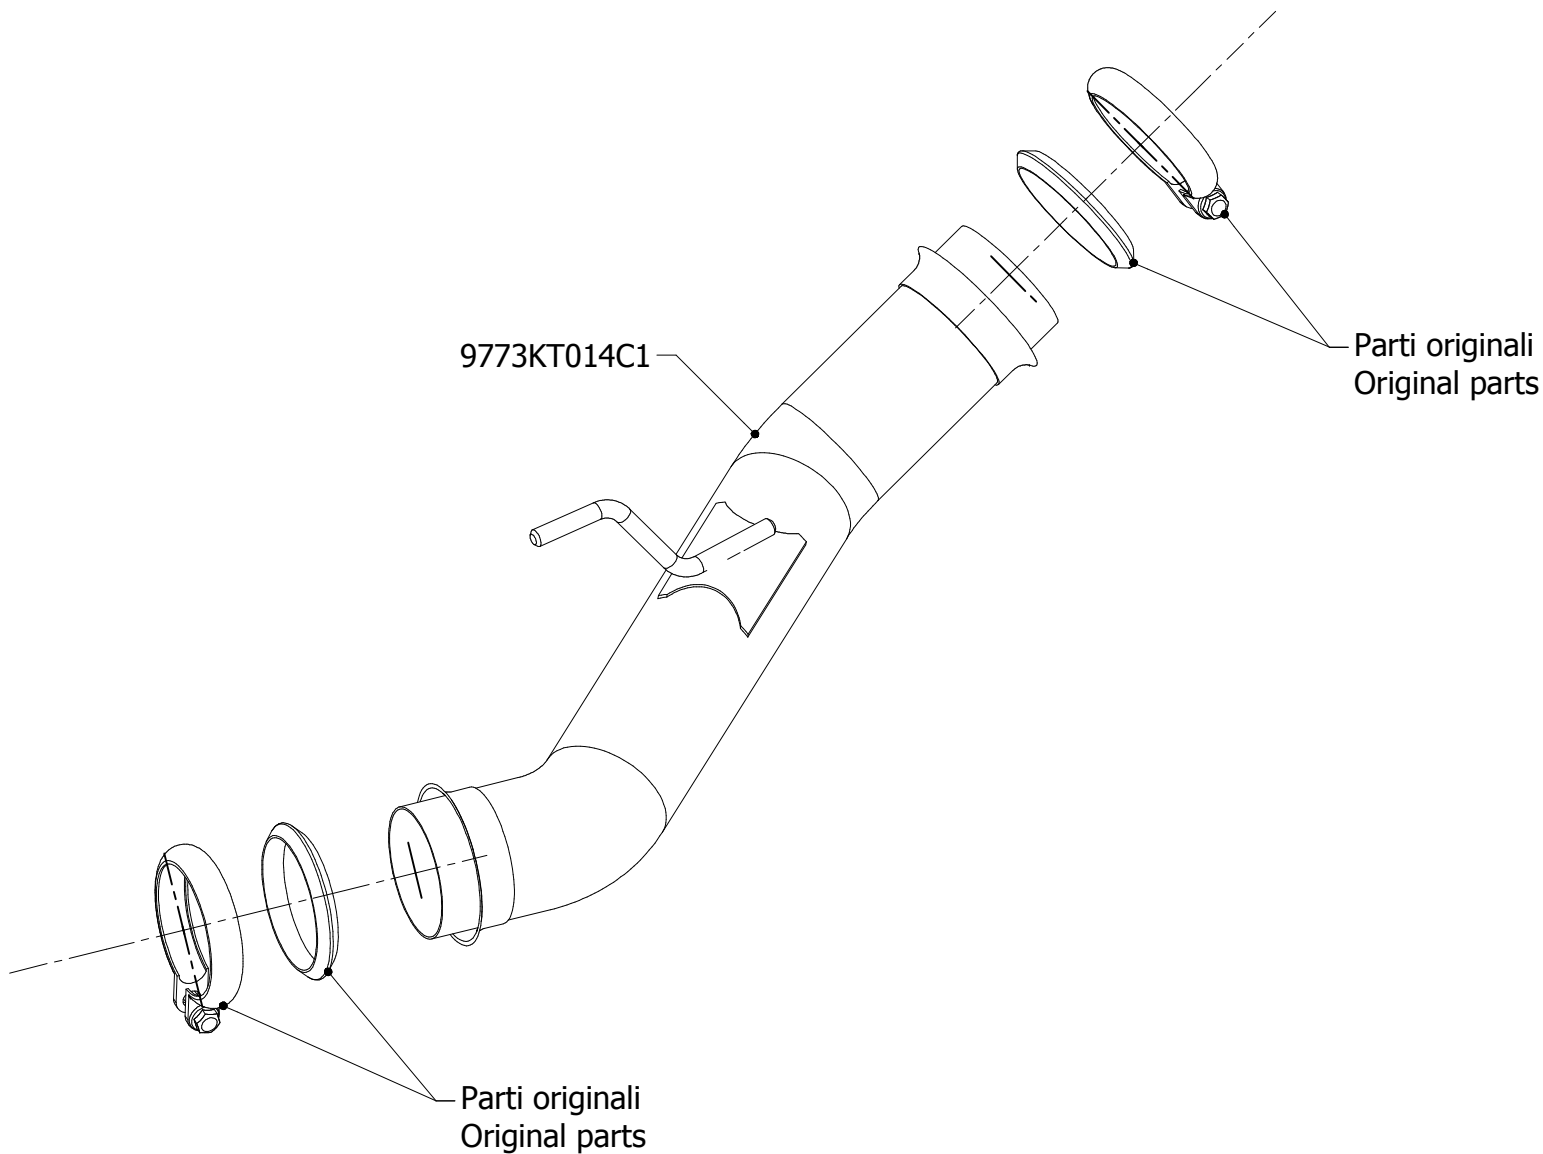

MODEL KTM SUPERDUKE 1290

YEAR 2014

LINE SPORT

MUFFLER ELIMINA KAT / NO KAT

SCHEMATIC

**COD.: KT.014.C1**

- Monta sia coi silenziatori MIVV che con lo scarico originale
- It fits both MIVV and genuine silencer