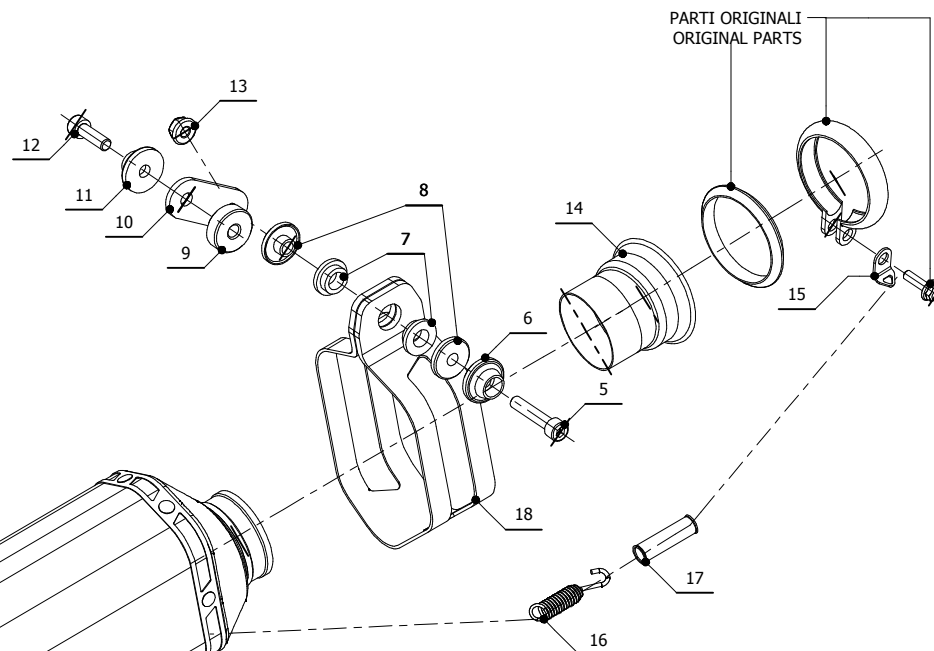

**MODEL** KTM SUPERDUKE 1290

**YEAR** 2014

**LINE** SPORT

**MUFFLER** SPEED EDGE

**SCHEMATIC**

**ELENCO PARTI / PARTS LIST**

#	QTÀ / QTY	DESCRIZIONE / DESCRIPTION	CODICE / CODE
1	1	Vite M5 x 8 / Screw M5 x 8	50.73.459.1
2	1	DB killer / DB killer	50.DK.086.0
3	1	Tappo in gomma / Rubber stopper	50.73.266.1
4	1	Silenziatore / Muffler	SPEED EDGE 300
5	1	Vite M8x40 / Screw M8x40	50.73.075.1
6	1	Rondella nera / Black washer	50.73.221.1
7	2	Silentblock / Silentblock	50.73.380.1
8	2	Boccola / Bush	50.73.381.1
9	1	Distanziale in alluminio / Aluminium spacer	50.SS.645.1
10	1	Staffa / Bracket	50.SS.683.0
11	1	Rondella alluminio / Aluminium washer	50.73.291.1
12	1	Vite M8x25 / Screw M8x25	50.73.064.1
13	1	Dado M8 flangiato / Flanged nut M8	50.73.393.1
14	1	Tubo di raccordo / Link pipe	9773KT014S7
15	1	Gancio molla / Spring hook	50.73.245.1
16	1	Molla corta / Short Spring	50.73.123.1
17	1	Gommino per molla / Rubber for spring	50.73.210.1
18	1	Staffa in carbonio / Carbon fiber bracket	50.SS.814.1

**OPTIONAL PARTS**  
**KT.014.C1 - NO KAT PIPE**

**APPLICAZIONI / APPLICATIONS**

CODICE / CODE	TUBO / PIPE	SILENZIATORE / MUFFLER	FASCETTA / CLAMP	CODICE OMOL. / HOMOL. CODE
KT.014.LRX	INOX / ST. STEEL	INOX (COPPE CARBONIO) / ST. STEEL (CARBON CAPS)	CARBONIO / CARBON FIBER	ME033 e9 1288
KT.014.LRB	INOX / ST. STEEL	STEEL BLACK	CARBONIO / CARBON FIBER	ME033 e9 1288