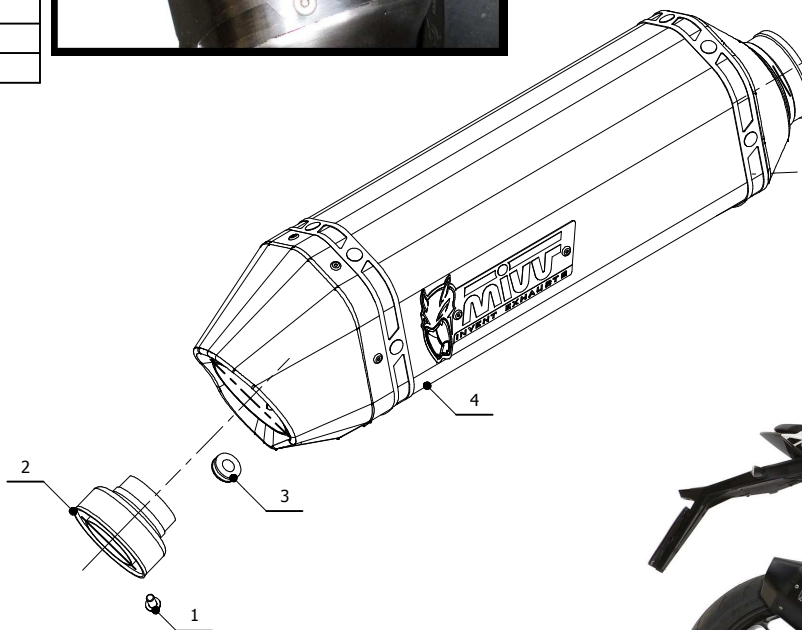

**MODEL** KTM SUPERDUKE 1290

**YEAR** 2014

**LINE** SPORT

**MUFFLER** SPEED EDGE

**SCHEMATIC**

**ELENCO PARTI / PARTS LIST**

#	QTÀ / QTY	DESCRIZIONE / DESCRIPTION	CODICE / CODE
1	1	Vite M5 x 8 / Screw M5 x 8	50.73.459.1
2	1	DB killer / DB killer	50.DK.086.0
3	1	Tappo in gomma / Rubber stopper	50.73.266.1
4	1	Silenziatore / Muffler	SPEED EDGE 300
5	1	Vite M8x40 / Screw M8x40	50.73.075.1
6	1	Rondella nera / Black washer	50.73.221.1
7	2	Silentblock / Silentblock	50.73.380.1
8	2	Boccola / Bush	50.73.381.1
9	1	Distanziale in alluminio / Aluminium spacer	50.SS.645.1
10	1	Staffa / Bracket	50.SS.683.0
11	1	Rondella alluminio / Aluminium washer	50.73.291.1
12	1	Vite M8x25 / Screw M8x25	50.73.064.1
13	1	Dado M8 flangiato / Flanged nut M8	50.73.393.1
14	1	Tubo di raccordo / Link pipe	9773KT014S7
15	1	Gancio molla / Spring hook	50.73.245.1
16	1	Molla corta / Short Spring	50.73.123.1
17	1	Gommino per molla / Rubber for spring	50.73.210.1
18	1	Staffa in carbonio / Carbon fiber bracket	50.SS.814.1

**OPTIONAL PARTS**  
**KT.014.C1 - NO KAT PIPE**

**APPLICAZIONI / APPLICATIONS**

CODICE / CODE	TUBO / PIPE	SILENZIATORE / MUFFLER	FASCETTA / CLAMP	CODICE OMOL. / HOMOL. CODE
KT.014.LRX	INOX / ST. STEEL	INOX (COPPE CARBONIO) / ST. STEEL (CARBON CAPS)	CARBONIO / CARBON FIBER	ME033 e9 1288
KT.014.LRB	INOX / ST. STEEL	STEEL BLACK	CARBONIO / CARBON FIBER	ME033 e9 1288