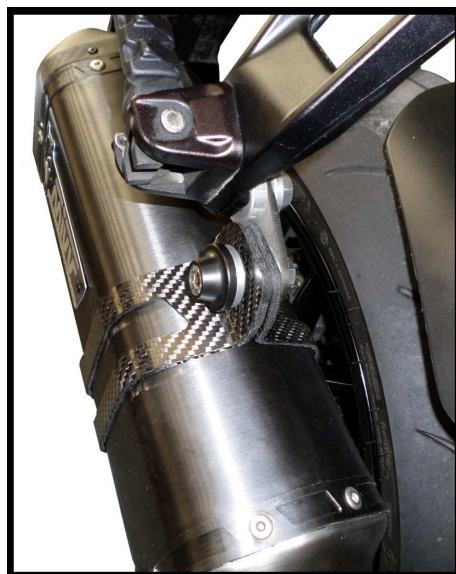

**MODEL** KTM SUPERDUKE 1290

**YEAR** 2014

**LINE** SPORT

**MUFFLER** SPEED EDGE

**SCHEMATIC**

**ELENCO PARTI / PARTS LIST**

#	QTÀ / QTY	DESCRIZIONE / DESCRIPTION	CODICE / CODE
1	1	Vite M5 x 8 / Screw M5 x 8	50.73.459.1
2	1	DB killer / DB killer	50.DK.086.0
3	1	Tappo in gomma / Rubber stopper	50.73.266.1
4	1	Silenziatore / Muffler	SPEED EDGE 300
5	1	Vite M8x40 / Screw M8x40	50.73.075.1
6	1	Rondella nera / Black washer	50.73.221.1
7	2	Silentblock / Silentblock	50.73.380.1
8	2	Boccola / Bush	50.73.381.1
9	1	Distanziale in alluminio / Aluminium spacer	50.SS.645.1
10	1	Staffa / Bracket	50.SS.683.0
11	1	Rondella alluminio / Aluminium washer	50.73.291.1
12	1	Vite M8x25 / Screw M8x25	50.73.064.1
13	1	Dado M8 flangiato / Flanged nut M8	50.73.393.1
14	1	Tubo di raccordo / Link pipe	9773KT014S7
15	1	Gancio molla / Spring hook	50.73.245.1
16	1	Molla corta / Short Spring	50.73.123.1
17	1	Gommino per molla / Rubber for spring	50.73.210.1
18	1	Staffa in carbonio / Carbon fiber bracket	50.SS.814.1

**OPTIONAL PARTS**  
**KT.014.C1 - NO KAT PIPE**

**APPLICAZIONI / APPLICATIONS**

CODICE / CODE	TUBO / PIPE	SILENZIATORE / MUFFLER	FASCETTA / CLAMP	CODICE OMOL. / HOMOL. CODE
KT.014.LRX	INOX / ST. STEEL	INOX (COPPE CARBONIO) / ST. STEEL (CARBON CAPS)	CARBONIO / CARBON FIBER	ME033 e9 1288
KT.014.LRB	INOX / ST. STEEL	STEEL BLACK	CARBONIO / CARBON FIBER	ME033 e9 1288