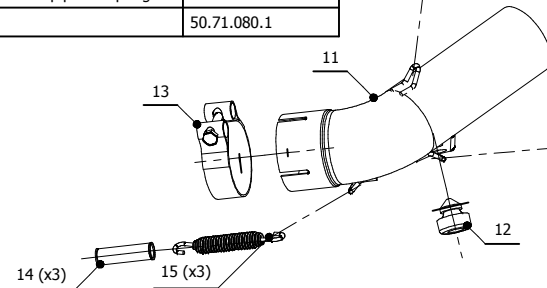

MODEL MOTO GUZZI BREVA 1200
MOTO GUZZI NORGE 1200
LINE SPORT

YEAR 2007-->
2006-2008
MUFFLER SPEED EDGE

SCHEMATIC

Kit Montaggio Borsa / Fixing Bag Kit

#	QTÀ / QTY	DESCRIZIONE / DESCRIPTION	CODICE / CODE
7	1	Rondella in alluminio nera / Black aluminium washer	50.73.221.1
10	1	Dado M8 flangiato / Flanged nut M8	50.73.393.1
16	2	Vite M8x40 / Screw M8x40	50.73.075.1
17	1	Staffa / Bracket	50.SS.657.0

ELENCO PARTI / PARTS LIST

#	QTÀ / QTY	DESCRIZIONE / DESCRIPTION	CODICE / CODE
1	1	Vite M5 x 8 / Screw M5 x 8	50.73.459.1
2	1	DB killer / DB killer	50.DK.068.0
3	1	Silenziatore / Muffler	SPEED EDGE 400
4	1	Tappo in gomma / Rubber stopper	50.73.266.1
5	1	Staffa in carbonio / Carbon fiber bracket	50.SS.814.1
6	1	Vite M8x65 / Screw M8x65	50.73.603.1
7	1	Rondella in alluminio nera / Black aluminium washer	50.73.221.1
8	2	Boccola / Bush	50.73.381.1
9	2	Silentblock / Silentblock	50.73.380.1
10	1	Dado M8 flangiato / Flanged nut M8	50.73.393.1
11	1	Tubo di raccordo / Link pipe	9773M008SHX
12	1	Gommino paracolpi / Rubber buffer	50.72.010.1
13	1	Fascetta Ø 56/59 mm / Pipe clamp Ø 56/59 mm	50.FA.009.1
14	3	Tubo in gomma per molla / Rubber pipe for spring	50.73.210.1
15	3	Molla lunga / Long spring	50.71.080.1

APPLICAZIONI / APPLICATIONS

CODICE / CODE	TUBO / PIPE	SILENZIATORE / MUFFLER	FASCETTA / CLAMP
M.008.LRX	INOX / ST. STEEL	INOX (COPPE CARBONIO) / ST. STEEL (CARBON CAPS)	CARBONIO / CARBON FIBER
M.008.LRB	INOX / ST. STEEL	STEEL BLACK	CARBONIO / CARBON FIBER