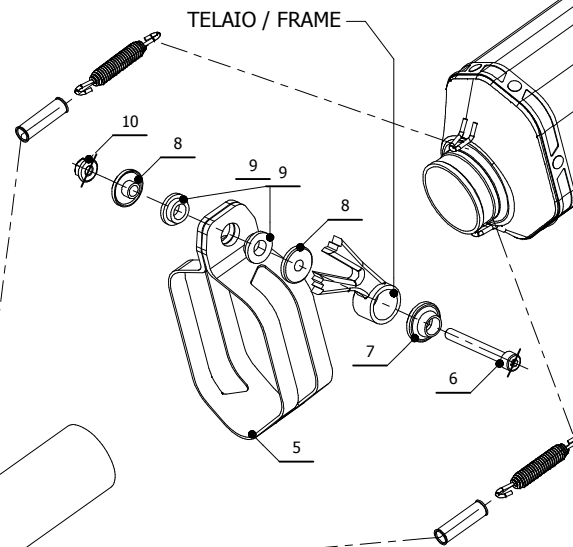

MODEL MOTO GUZZI BREVA 1200
MOTO GUZZI NORGE 1200
LINE SPORT

YEAR 2007-->
2006-2008
MUFFLER SPEED EDGE

SCHEMATIC

Kit Montaggio Borsa / Fixing Bag Kit

#	QTÀ / QTY	DESCRIZIONE / DESCRIPTION	CODICE / CODE
7	1	Rondella in alluminio nera / Black aluminium washer	50.73.221.1
10	1	Dado M8 flangiato / Flanged nut M8	50.73.393.1
16	2	Vite M8x40 / Screw M8x40	50.73.075.1
17	1	Staffa / Bracket	50.SS.657.0

ELENCO PARTI / PARTS LIST

#	QTÀ / QTY	DESCRIZIONE / DESCRIPTION	CODICE / CODE
1	1	Vite M5 x 8 / Screw M5 x 8	50.73.459.1
2	1	DB killer / DB killer	50.DK.068.0
3	1	Silenziatore / Muffler	SPEED EDGE 400
4	1	Tappo in gomma / Rubber stopper	50.73.266.1
5	1	Staffa in carbonio / Carbon fiber bracket	50.SS.814.1
6	1	Vite M8x65 / Screw M8x65	50.73.603.1
7	1	Rondella in alluminio nera / Black aluminium washer	50.73.221.1
8	2	Boccola / Bush	50.73.381.1
9	2	Silentblock / Silentblock	50.73.380.1
10	1	Dado M8 flangiato / Flanged nut M8	50.73.393.1
11	1	Tubo di raccordo / Link pipe	9773M008SHX
12	1	Gommino paracolpi / Rubber buffer	50.72.010.1
13	1	Fascetta Ø 56/59 mm / Pipe clamp Ø 56/59 mm	50.FA.009.1
14	3	Tubo in gomma per molla / Rubber pipe for spring	50.73.210.1
15	3	Molla lunga / Long spring	50.71.080.1

APPLICAZIONI / APPLICATIONS

CODICE / CODE	TUBO / PIPE	SILENZIATORE / MUFFLER	FASCETTA / CLAMP
M.008.LRX	INOX / ST. STEEL	INOX (COPPE CARBONIO) / ST. STEEL (CARBON CAPS)	CARBONIO / CARBON FIBER
M.008.LRB	INOX / ST. STEEL	STEEL BLACK	CARBONIO / CARBON FIBER