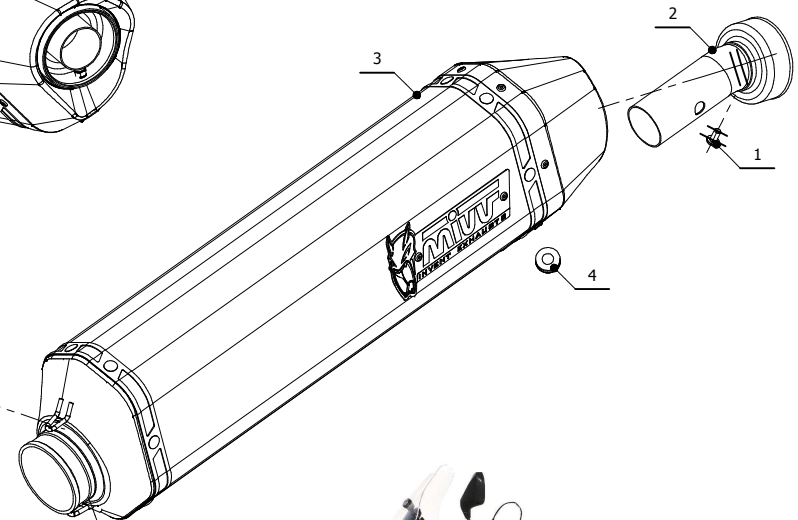

MODEL MOTO GUZZI BREVA 1200
MOTO GUZZI NORGE 1200
LINE SPORT

YEAR 2007-->
2006-2008
MUFFLER SPEED EDGE

SCHEMATIC

Kit Montaggio Borsa / Fixing Bag Kit

#	QTÀ / QTY	DESCRIZIONE / DESCRIPTION	CODICE / CODE
7	1	Rondella in alluminio nera / Black aluminium washer	50.73.221.1
10	1	Dado M8 flangiato / Flanged nut M8	50.73.393.1
16	2	Vite M8x40 / Screw M8x40	50.73.075.1
17	1	Staffa / Bracket	50.SS.657.0

ELENCO PARTI / PARTS LIST

#	QTÀ / QTY	DESCRIZIONE / DESCRIPTION	CODICE / CODE
1	1	Vite M5 x 8 / Screw M5 x 8	50.73.459.1
2	1	DB killer / DB killer	50.DK.068.0
3	1	Silenziatore / Muffler	SPEED EDGE 400
4	1	Tappo in gomma / Rubber stopper	50.73.266.1
5	1	Staffa in carbonio / Carbon fiber bracket	50.SS.814.1
6	1	Vite M8x65 / Screw M8x65	50.73.603.1
7	1	Rondella in alluminio nera / Black aluminium washer	50.73.221.1
8	2	Boccola / Bush	50.73.381.1
9	2	Silentblock / Silentblock	50.73.380.1
10	1	Dado M8 flangiato / Flanged nut M8	50.73.393.1
11	1	Tubo di raccordo / Link pipe	9773M008SHX
12	1	Gommino paracolpi / Rubber buffer	50.72.010.1
13	1	Fascetta Ø 56/59 mm / Pipe clamp Ø 56/59 mm	50.FA.009.1
14	3	Tubo in gomma per molla / Rubber pipe for spring	50.73.210.1
15	3	Molla lunga / Long spring	50.71.080.1

APPLICAZIONI / APPLICATIONS

CODICE / CODE	TUBO / PIPE	SILENZIATORE / MUFFLER	FASCETTA / CLAMP
M.008.LRX	INOX / ST. STEEL	INOX (COPPE CARBONIO) / ST. STEEL (CARBON CAPS)	CARBONIO / CARBON FIBER
M.008.LRB	INOX / ST. STEEL	STEEL BLACK	CARBONIO / CARBON FIBER