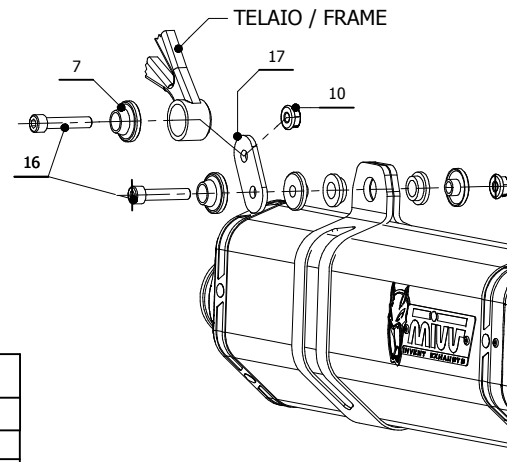

MODEL MOTO GUZZI BREVA 1200
MOTO GUZZI NORGE 1200
LINE SPORT

YEAR 2007-->
2006-2008
MUFFLER SPEED EDGE

SCHEMATIC

Kit Montaggio Borsa / Fixing Bag Kit

#	QTÀ / QTY	DESCRIZIONE / DESCRIPTION	CODICE / CODE
7	1	Rondella in alluminio nera / Black aluminium washer	50.73.221.1
10	1	Dado M8 flangiato / Flanged nut M8	50.73.393.1
16	2	Vite M8x40 / Screw M8x40	50.73.075.1
17	1	Staffa / Bracket	50.SS.657.0

ELENCO PARTI / PARTS LIST

#	QTÀ / QTY	DESCRIZIONE / DESCRIPTION	CODICE / CODE
1	1	Vite M5 x 8 / Screw M5 x 8	50.73.459.1
2	1	DB killer / DB killer	50.DK.068.0
3	1	Silenziatore / Muffler	SPEED EDGE 400
4	1	Tappo in gomma / Rubber stopper	50.73.266.1
5	1	Staffa in carbonio / Carbon fiber bracket	50.SS.814.1
6	1	Vite M8x65 / Screw M8x65	50.73.603.1
7	1	Rondella in alluminio nera / Black aluminium washer	50.73.221.1
8	2	Boccola / Bush	50.73.381.1
9	2	Silentblock / Silentblock	50.73.380.1
10	1	Dado M8 flangiato / Flanged nut M8	50.73.393.1
11	1	Tubo di raccordo / Link pipe	9773M008SHX
12	1	Gommino paracolpi / Rubber buffer	50.72.010.1
13	1	Fascetta Ø 56/59 mm / Pipe clamp Ø 56/59 mm	50.FA.009.1
14	3	Tubo in gomma per molla / Rubber pipe for spring	50.73.210.1
15	3	Molla lunga / Long spring	50.71.080.1

APPLICAZIONI / APPLICATIONS

CODICE / CODE	TUBO / PIPE	SILENZIATORE / MUFFLER	FASCETTA / CLAMP
M.008.LRX	INOX / ST. STEEL	INOX (COPPE CARBONIO) / ST. STEEL (CARBON CAPS)	CARBONIO / CARBON FIBER
M.008.LRB	INOX / ST. STEEL	STEEL BLACK	CARBONIO / CARBON FIBER