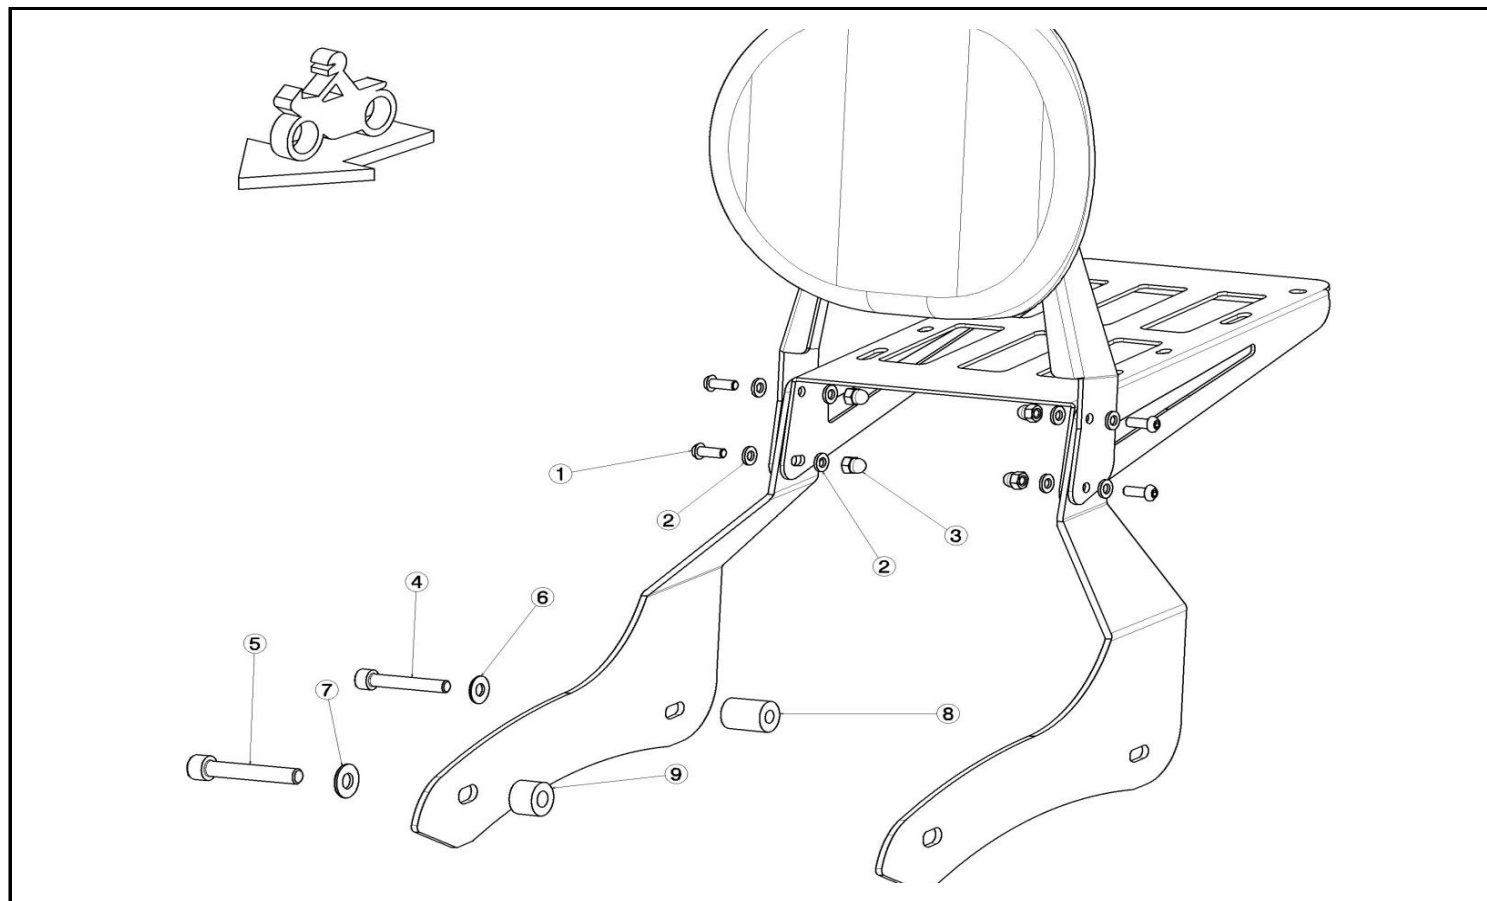

ID.	DESCRIPCION	DESCRIPTION	BEZEICHNUNG	QTY.
1	Tornillo M6x16 ISO7380 Inoxidable	M6x16 stainless screw ISO7380	Schraube M6x16 edelstahl ISO7380	4
2	Arandela M6 DIN125/A Inoxidable	M6 DIN125/A stainless washer	M6 Unterlegscheibe DIN125/A edestahl	8
3	Tuerca ciega M6 DIN1587 Inoxidable	M6 nut DIN1587 Stainless	M6 nuss DIN1587 edelstahl	4
4	Tornillo M8x50 ISO7380 Inoxidable	M8x50 stainless screw ISO7380	Schraube M8x50 ISO7380 edestahl	2
5	Tornillo M10/125x60 ISO7380 Inoxidable	M10/125x60 stainless screw ISO7380	Schraube M10/125x60 ISO7380 edestahl	2
6	Arandela M8 inoxidable DIN125/A	M8 DIN125/A stainless washer	M8 unterlegscheibe DIN125/A edestahl	2
7	Arandela M10 inoxidable DIN125/A	M10 DIN125/A stainless washer	M10 unterlegscheibe DIN125/A edestahl	2
8	Casquillo Aluminio Log. 26	Aluminum spile Lenght 26	Aluminiumbuchse länge 26	2
9	Casquillo Aluminio Log. 15	Aluminum spile Lenght 15	Aluminiumbuchse länge 15	2