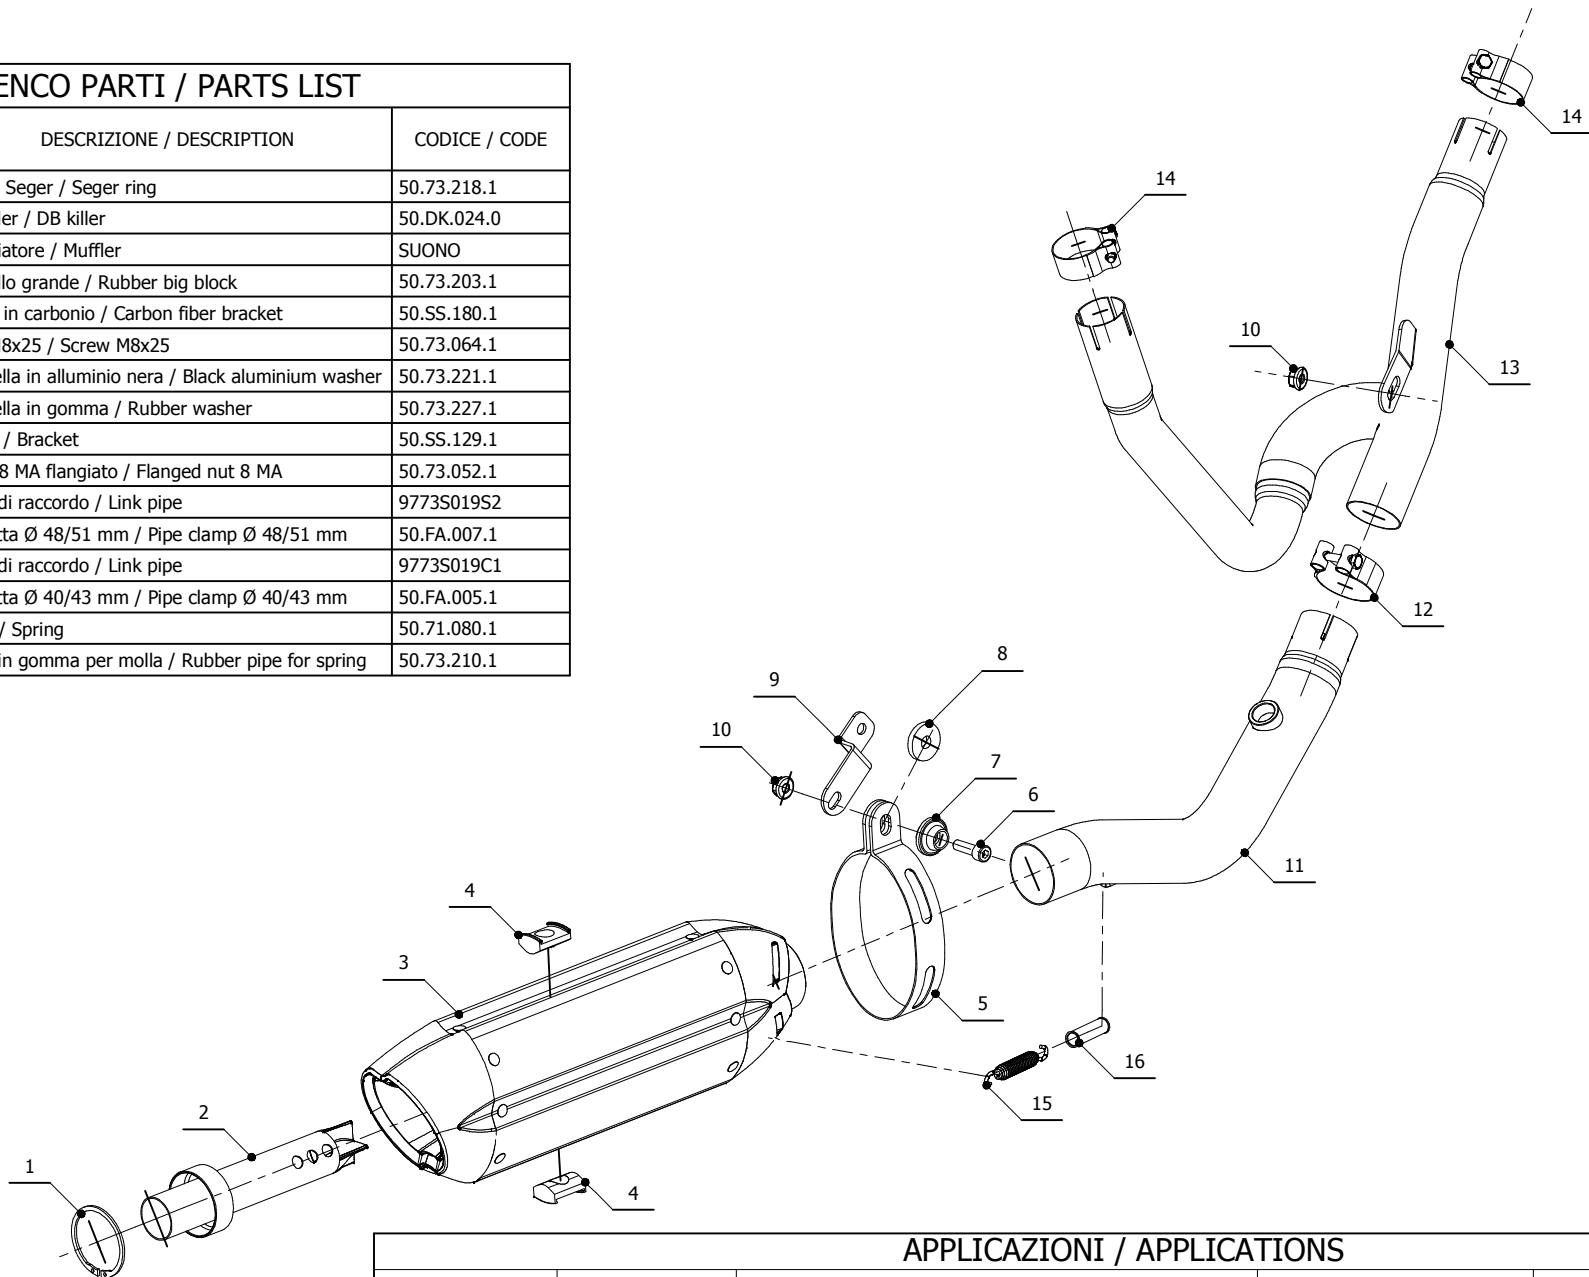

MODEL SUZUKI DL V-STROM 650

YEAR 2004-2006

LINE SPORT

MUFFLER SUONO

SCHEMATIC

ELENCO PARTI / PARTS LIST

#	QTÀ / QTY	DESCRIZIONE / DESCRIPTION	CODICE / CODE
1	1	Anello Seger / Seger ring	50.73.218.1
2	1	DB killer / DB killer	50.DK.024.0
3	1	Silenziatore / Muffler	SUONO
4	2	Tassello grande / Rubber big block	50.73.203.1
5	1	Staffa in carbonio / Carbon fiber bracket	50.SS.180.1
6	1	Vite M8x25 / Screw M8x25	50.73.064.1
7	1	Rondella in alluminio nera / Black aluminium washer	50.73.221.1
8	1	Rondella in gomma / Rubber washer	50.73.227.1
9	1	Staffa / Bracket	50.SS.129.1
10	2	Dado 8 MA flangiato / Flanged nut 8 MA	50.73.052.1
11	1	Tubo di raccordo / Link pipe	9773S019S2
12	1	Fascetta Ø 48/51 mm / Pipe clamp Ø 48/51 mm	50.FA.007.1
13	1	Tubo di raccordo / Link pipe	9773S019C1
14	2	Fascetta Ø 40/43 mm / Pipe clamp Ø 40/43 mm	50.FA.005.1
15	1	Molla / Spring	50.71.080.1
16	1	Tubo in gomma per molla / Rubber pipe for spring	50.73.210.1

APPLICAZIONI / APPLICATIONS

CODICE / CODE	TUBO / PIPE	SILENZIATORE / MUFFLER	FASCETTA / CLAMP	CODICE OMOL. / HOMOL. CODE
S.019.L7	INOX / ST. STEEL	INOX (COPPE CARBONIO) / ST. STEEL (CARBON CAPS)	CARBONIO / CARBON FIBER	ME008 e9 1176
S.019.L9	INOX / ST. STEEL	CARBONIO (COPPE CARBONIO) / CARBON (CARBON CAPS)	CARBONIO / CARBON FIBER	ME008 e9 1176