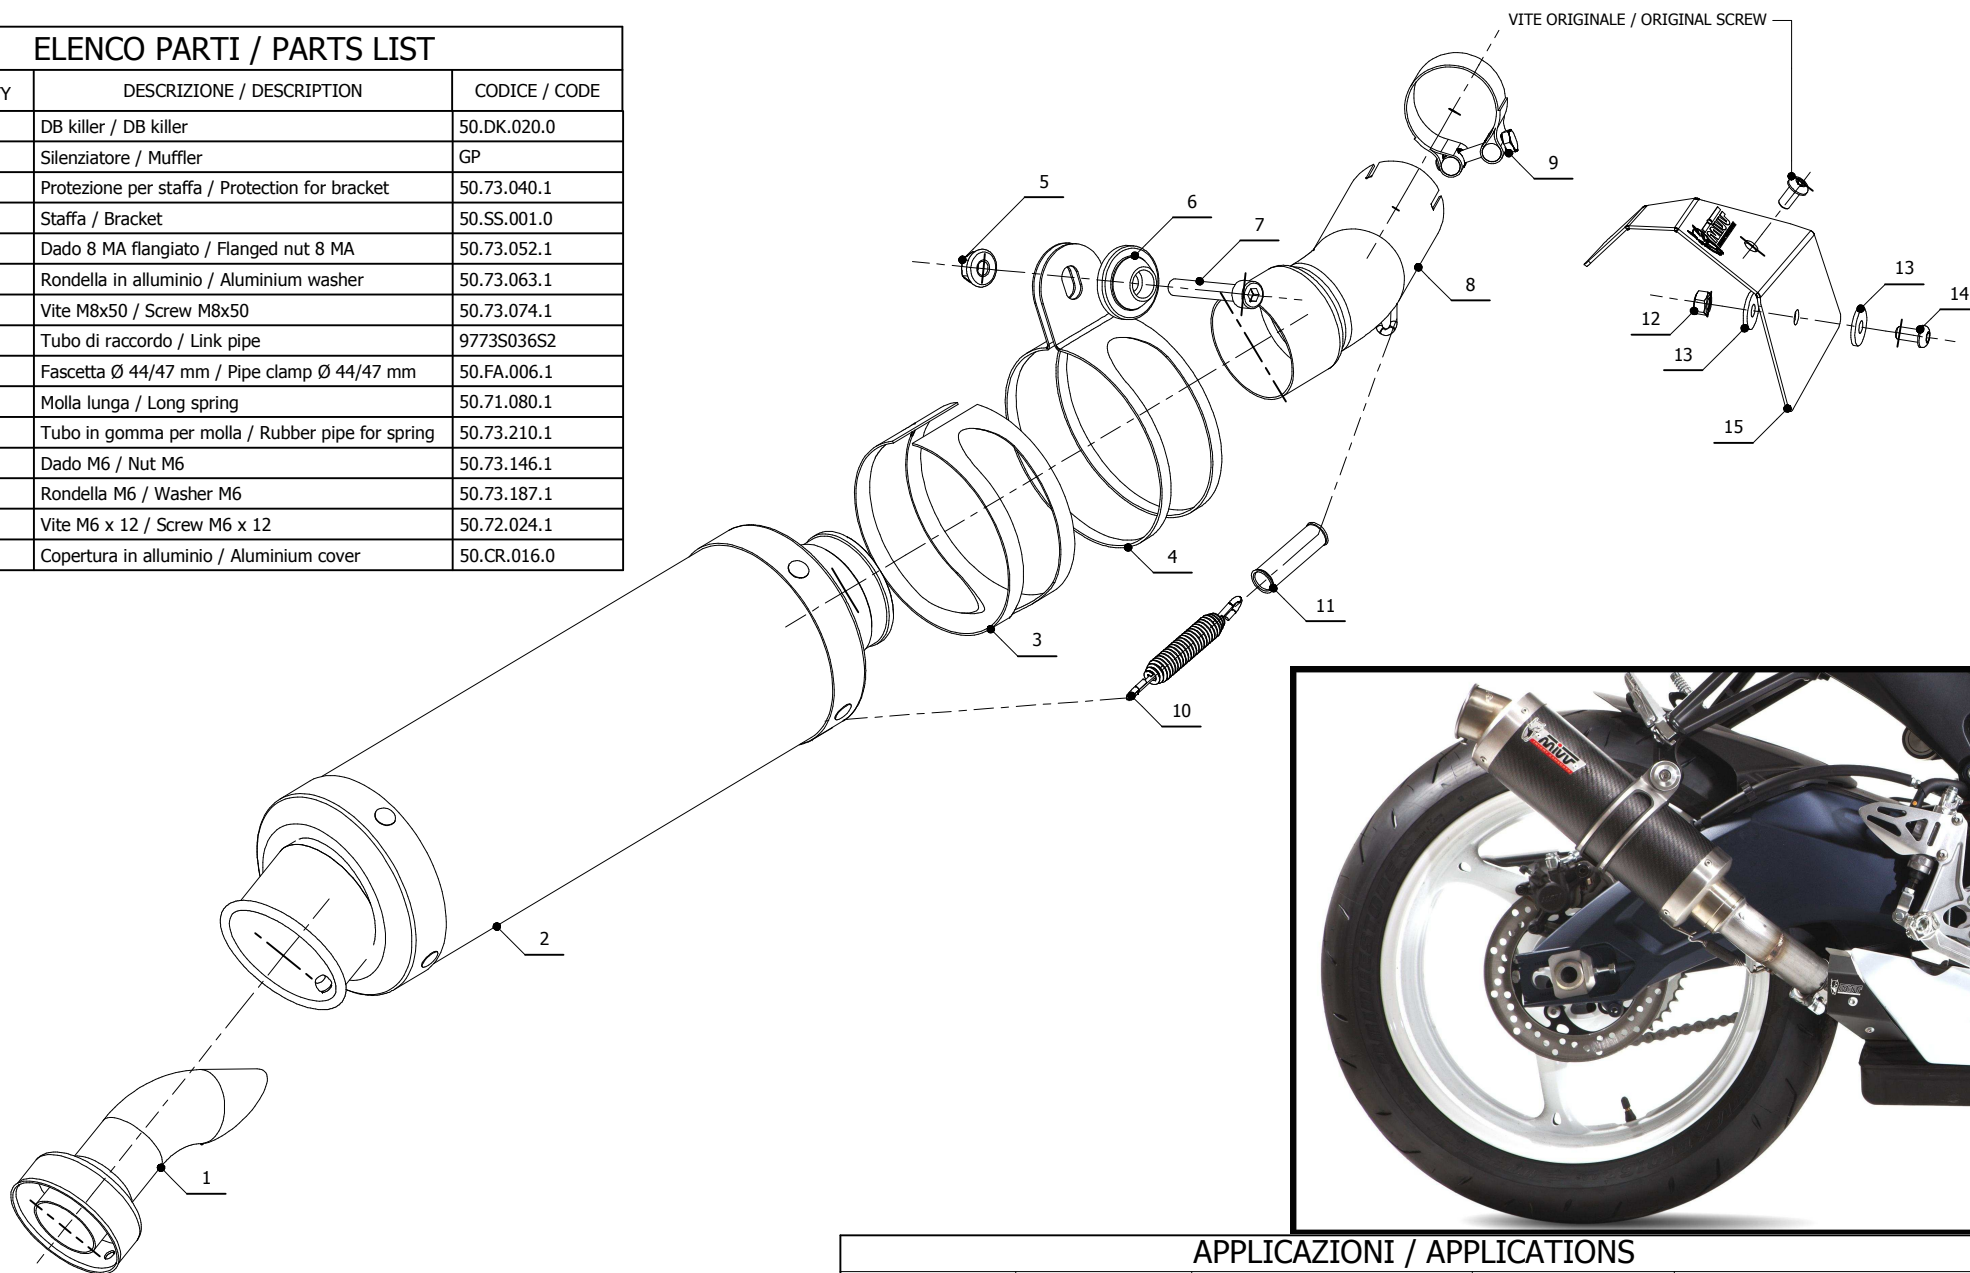

MODEL SUZUKI GSX-R 600 / 750

YEAR 2011-->

LINE SPORT

MUFFLER GP

SCHEMATIC

ELENCO PARTI / PARTS LIST

#	QTÀ / QTY	DESCRIZIONE / DESCRIPTION	CODICE / CODE
1	1	DB killer / DB killer	50.DK.020.0
2	1	Silenziatore / Muffler	GP
3	1	Protezione per staffa / Protection for bracket	50.73.040.1
4	1	Staffa / Bracket	50.SS.001.0
5	1	Dado 8 MA flangiato / Flanged nut 8 MA	50.73.052.1
6	1	Rondella in alluminio / Aluminium washer	50.73.063.1
7	1	Vite M8x50 / Screw M8x50	50.73.074.1
8	1	Tubo di raccordo / Link pipe	9773S036S2
9	1	Fascetta Ø 44/47 mm / Pipe clamp Ø 44/47 mm	50.FA.006.1
10	1	Molla lunga / Long spring	50.71.080.1
11	1	Tubo in gomma per molla / Rubber pipe for spring	50.73.210.1
12	1	Dado M6 / Nut M6	50.73.146.1
13	2	Rondella M6 / Washer M6	50.73.187.1
14	1	Vite M6 x 12 / Screw M6 x 12	50.72.024.1
15	1	Copertura in alluminio / Aluminium cover	50.CR.016.0

APPLICAZIONI / APPLICATIONS

CODICE / CODE	TUBO / PIPE	SILENZIATORE / MUFFLER	FASCETTA / CLAMP
S.036.L2S	INOX / ST. STEEL	CARBONIO / CARBON FIBER	INOX / ST. STEEL
S.036.L6S	INOX / ST. STEEL	TITANIO / TITANIUM	INOX / ST. STEEL