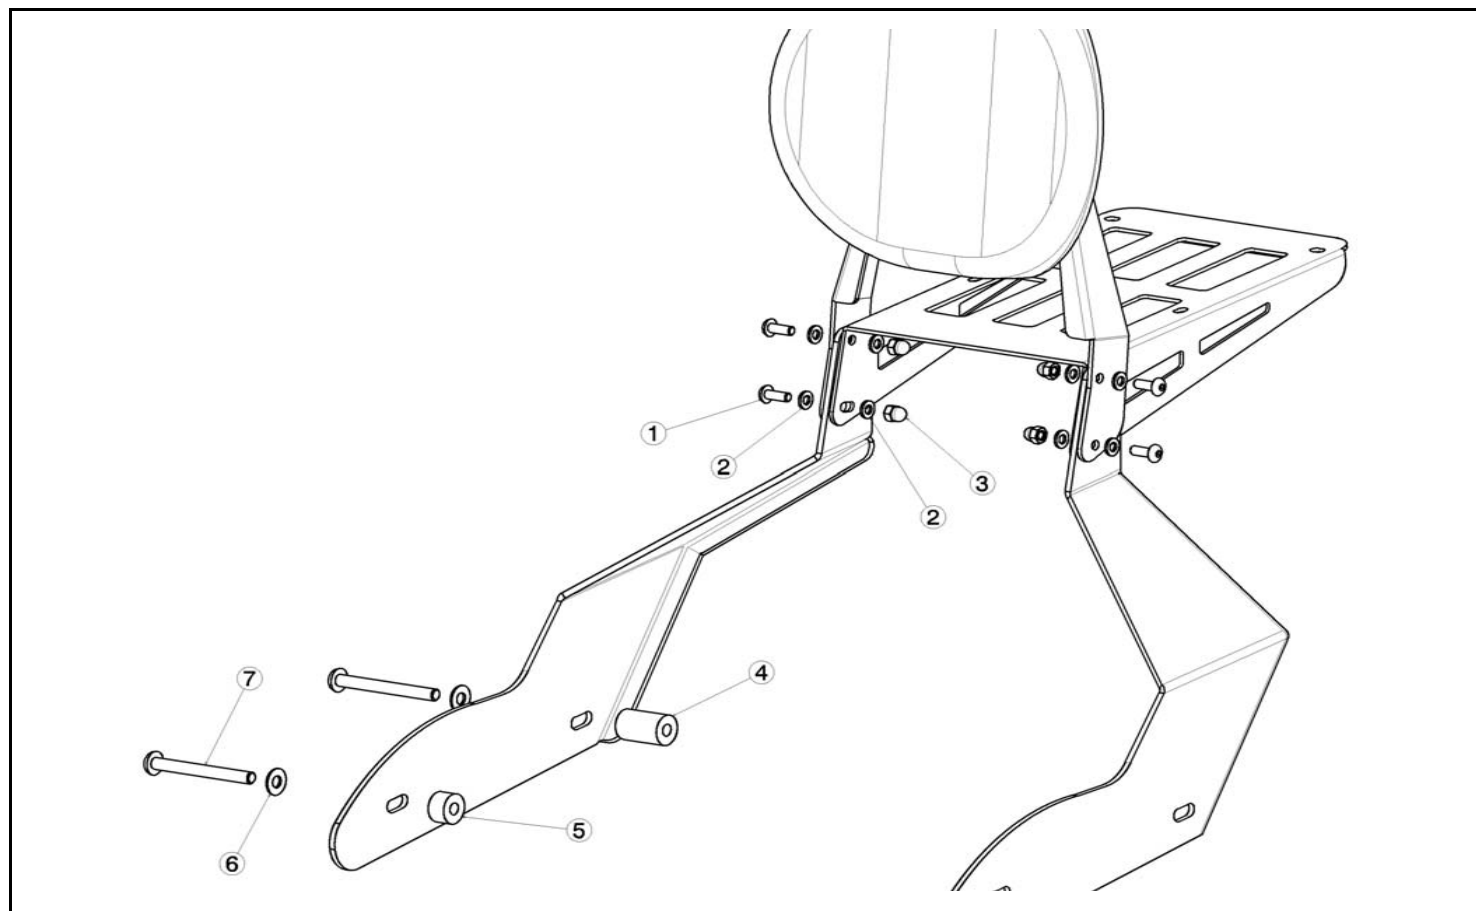

### INSTRUCCIONES DE MONTAJE

Montar primero un lado del soporte y después el otro, de lo contrario el guardabarros se queda sin sujeción  
 Para el montaje de los soportes, si usted no es mecánico, por favor contacte con un taller especializado.  
 MOTOACCES declina toda responsabilidad por daños causados por un incorrecto montaje del producto

### MONTAGEANLEITUNG

Die eine seite der ersten halterung und dann da andere, ansonsten verliert kotflügels befestigungsmittel. Fur halterungen taschen, wenn sie nicht ein mechaniker sind, wendwn sie sich bitte an eine fachwerkstatt. MOTOACCES keine haftung für schäden, die durch unsachbemäb montage des produktes verur,sacht

ID.	DESCRIPCION	DESCRIPTION	BEZEICHNUNG	QTY.
1	Tornillo M6x16 ISO7380 Inoxidable	M6x16 stainless screw ISO7380	Schraube M6x16 edelstahl ISO7380	4
2	Arandela M6 DIN125/a Inoxidable	M6 DIN125/A stainless washer	M6 Unterlegscheibe DIN125/A edestahl	8
3	Tuerca ciega M6 DIN1587 Inoxidable	M6 nut DIN1587 Stainless	M6 nuss DIN1587 edelstahl	4
4	Casquillo Aluminio Log. 32	Aluminum spile Lenght 32	Aluminiumbuchse länge 32	2
5	Casquillo Aluminio Log. 12	Aluminum spile Lenght 12	Aluminiumbuchse länge 12	2
6	Tornillo M8x90 ISO7380 Inoxidable	M8x90 stainless screw ISO7380	Schraube M8x90 ISO7380 edestahl	4
7	Arandela M8 inoxidable DIN125/A	M8 DIN125/A stainless washer	M8 unterlegscheibe DIN125/A edestahl	4