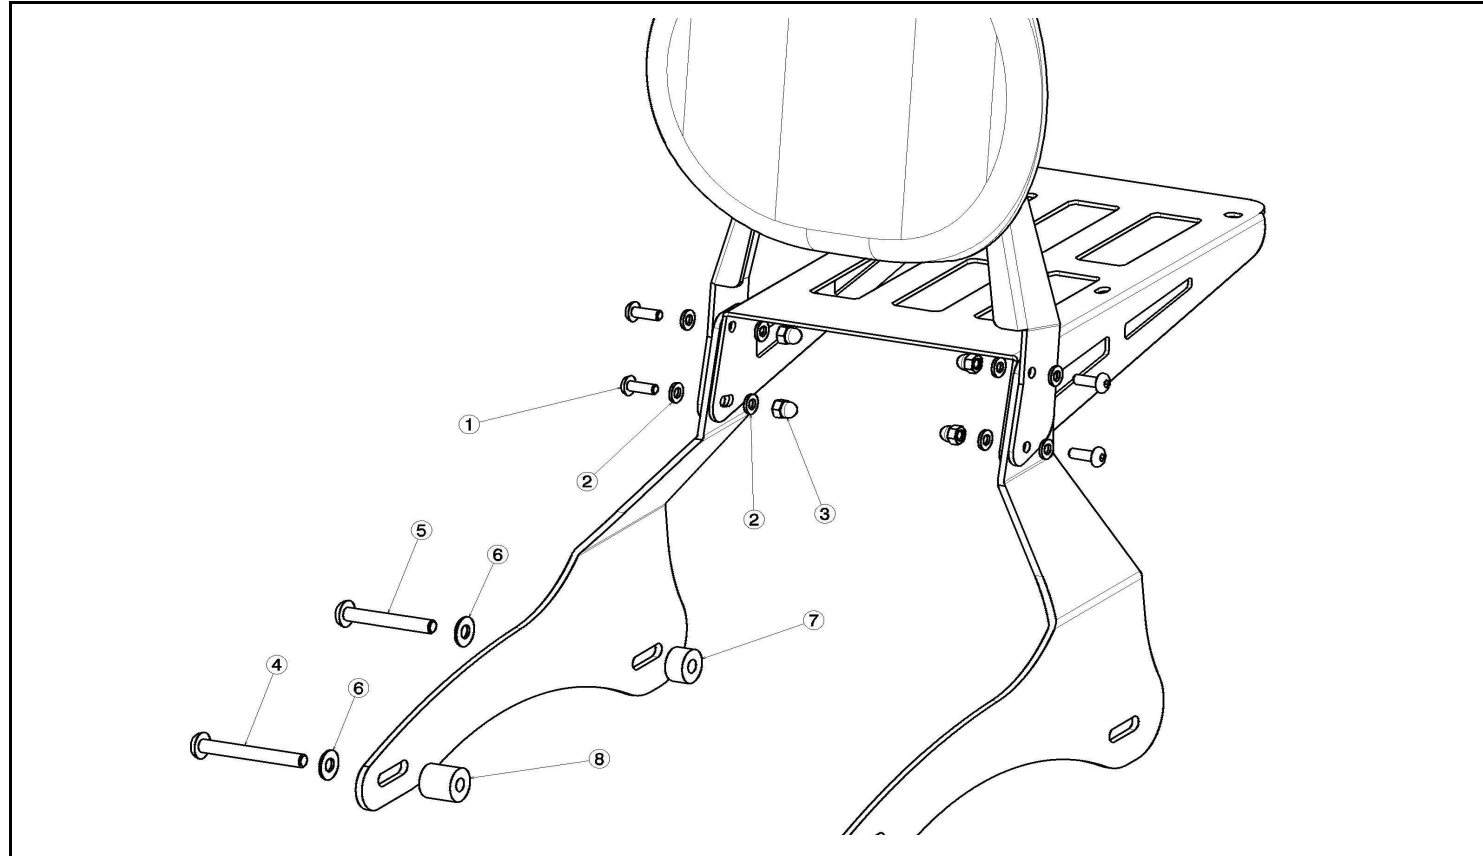

### INSTRUCCIONES DE MONTAJE

Montar primero un lado del soporte y después el otro, de lo contrario el guardabarros se queda sin sujeción  
Para el montaje de los soportes, si usted no es mecánico, por favor contacte con un taller especializado.  
MOTOACCES declina toda responsabilidad por daños causados por un incorrecto montaje del producto

### MOUNTING INSTRUCCIONS

One side of the first mounting bracket and then the other, otherwise it loses fender fastening. For mounting brackets bags. if you are not mechanic, please contact a specialist workshop. MOTOACCES no responsibility for damage caused by incorrect assembly of the product

ID.	DESCRIPCION	DESCRIPTION	BEZEICHNUNG	QTY.
1	Tornillo M6x16 ISO7380 Inoxidable	M6x16 stainless screw ISO7380	Schraube M6x16 edelstahl ISO7380	4
2	Arandela M6 DIN125/a Inoxidable	M6 DIN125/A stainless washer	M6 Unterlegscheibe DIN125/A edestahl	8
3	Tuerca ciega M6 DIN1587 Inoxidable	M6 nut DIN1587 Stainless	M6 nuss DIN1587 edelstahl	4
4	Tornillo M8x65 ISO7380 Inoxidable	M8x65 stainless screw ISO7380	Schraube M8x65 ISO7380 stahl	2
5	Tornillo M8x55 ISO7380 Inoxidable	M8x55 stainless screw ISO7380	Schraube M8x55 ISO7380 stahl	2
6	Arandela M8 inoxidable DIN125/A	M8 DIN125/A stainless washer	M8 unterlegscheibe DIN125/A stahl	4
7	Casquillo Aluminio Log. 11	Aluminum spile Lenght 11	Aluminiumbuchse länge 11	2
8	Casquillo Aluminio Log. 20	Aluminum spile Lenght 20	Aluminiumbuchse länge 20	2