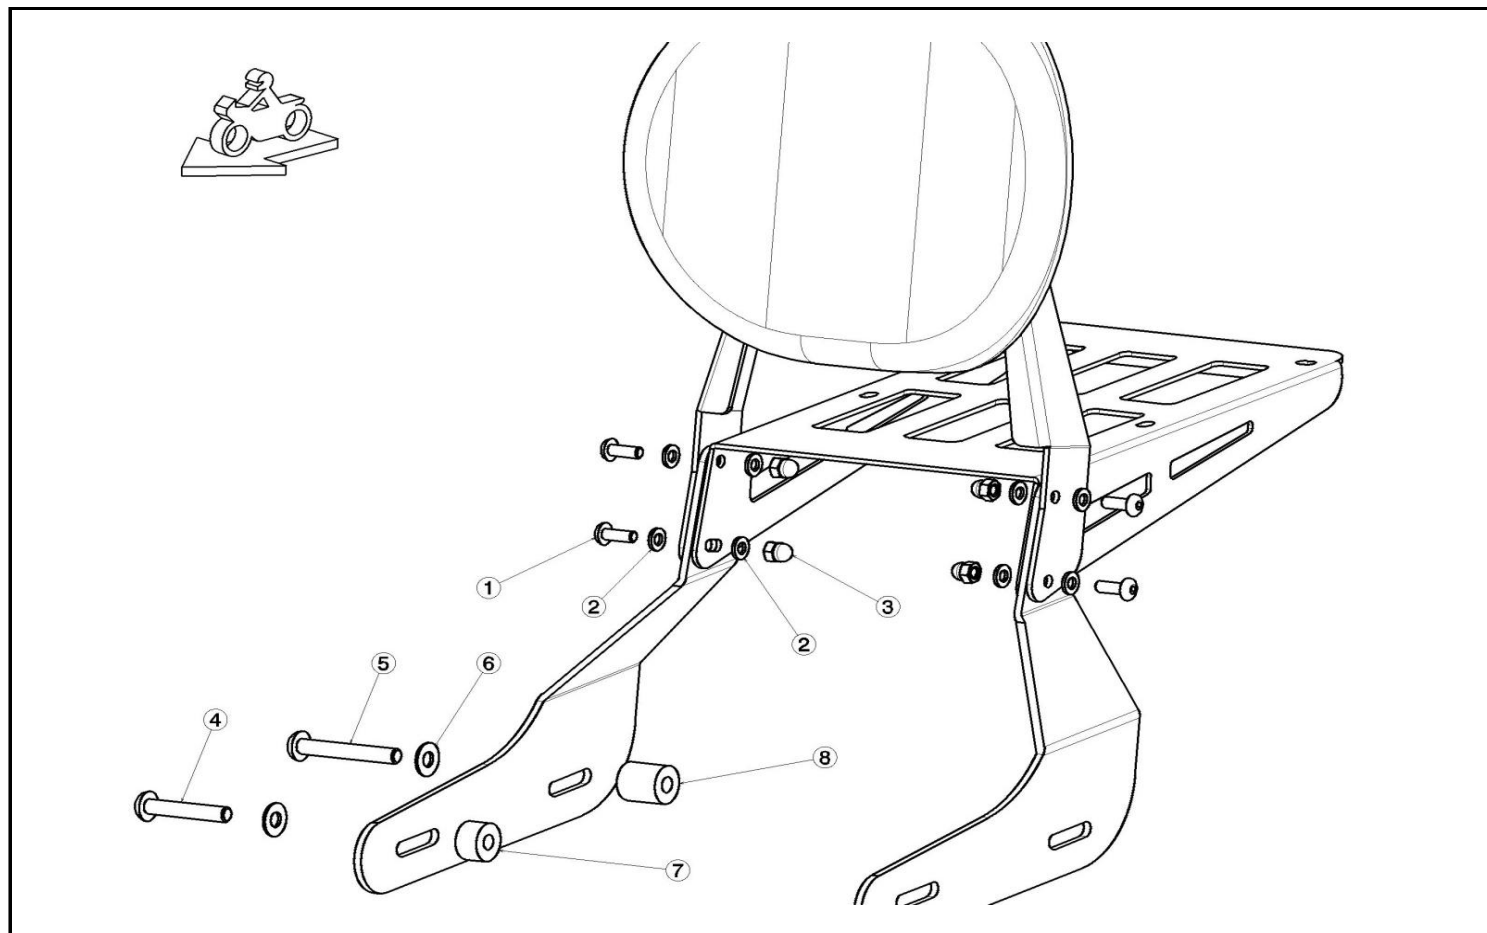

MOUNTING INSTRUCCIONS

One side of the first mounting bracket and then the other, otherwise it loses fender fastening. For mounting brackets bags. if you are not mechanic, please contact a specialist workshop. MOTOACCES no responsibility for damage caused by incorrect assembly of the product

MONTAGEANLEITUNG

Die eine seite der ersten halterung und dann da andere, ansonsten verliert kotflügels befestigungsmittel. Fur halterungen taschen, wenn sie nicht ein mechaniker sind, wendwn sie sich bitte an eine fachwerkstatt. MOTOACCES keine haftung für schäden, die durch unsachbemäb montage des produktes verur,sacht

INSTRUCCIONS DE MONTAJE - MOUNTING INSTRUCCIONS - MONTAGEANLEITUNG

Ref.:
 RQ0044J
 SB0031J

TRIUMPH BONEVILLE / SPEEDMASTER '03>
 RESPALDO / BACK / RÜCKLEHNE
 PORTAEQUIPAJES / CARRIER / GEPÄCKHALTER

ID.	DESCRIPCION	DESCRIPTION	BEZEICHNUNG	QTY.
1	Tornillo M6x16 ISO7380 Inoxidable	M6x16 stainless screw ISO7380	Schraube M6x16 edelstahl ISO7380	4
2	Arandela M6 DIN125/a Inoxidable	M6 DIN125/A stainless washer	M6 Unterlegscheibe DIN125/A edestahl	8
3	Tuerca ciega M6 DIN1587 Inoxidable	M6 nut DIN1587 Stainless	M6 nuss DIN1587 edelstahl	4
4	Tornillo M8x50 ISO7380 Inoxidable	M8x50 stainless screw ISO7380	Schraube M8x50 ISO7380 edestahl	2
5	Tornillo M8x55 ISO7380 Inoxidable	M8x55 stainless screw ISO7380	Schraube M8x55 ISO7380 edestahl	2
6	Arandela M8 inoxidable DIN125/A	M8 DIN125/A stainless washer	M8 unterlegscheibe DIN125/A edestahl	4
7	Casquillo Aluminio Log. 12	Aluminum spile Lenght 12	Aluminiumbuchse länge 12	2
8	Casquillo Aluminio Log. 22	Aluminum spile Lenght 22	Aluminiumbuchse länge 22	2