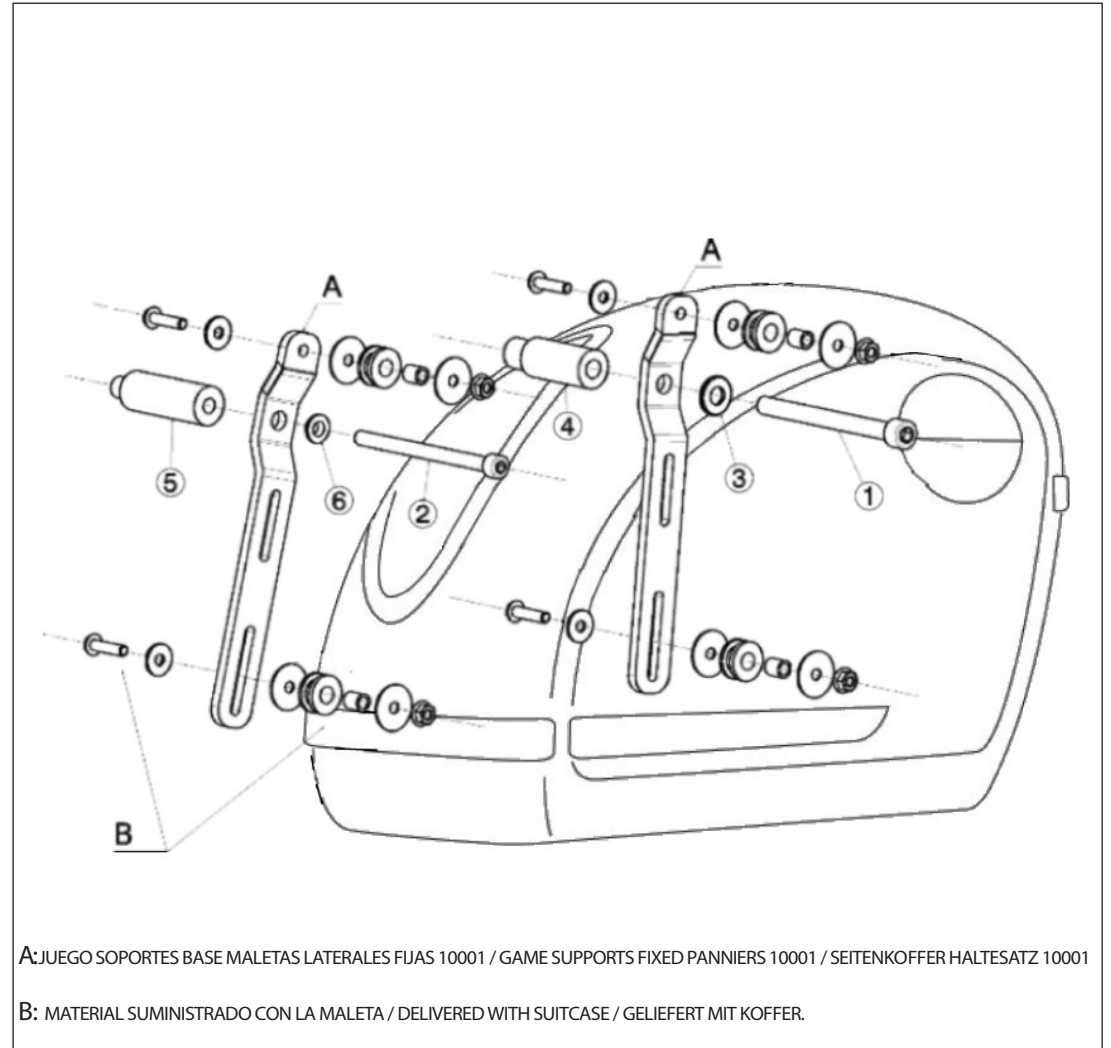

A: JUEGO SOPORTES BASE MALETAS LATERALES FIJAS 10001 / GAME SUPPORTS FIXED PANNIERS 10001 / SEITENKOFFER HALTESATZ 10001

B: MATERIAL SUMINISTRADO CON LA MALETA / DELIVERED WITH SUITCASE / GELIEFERT MIT KOFFER.