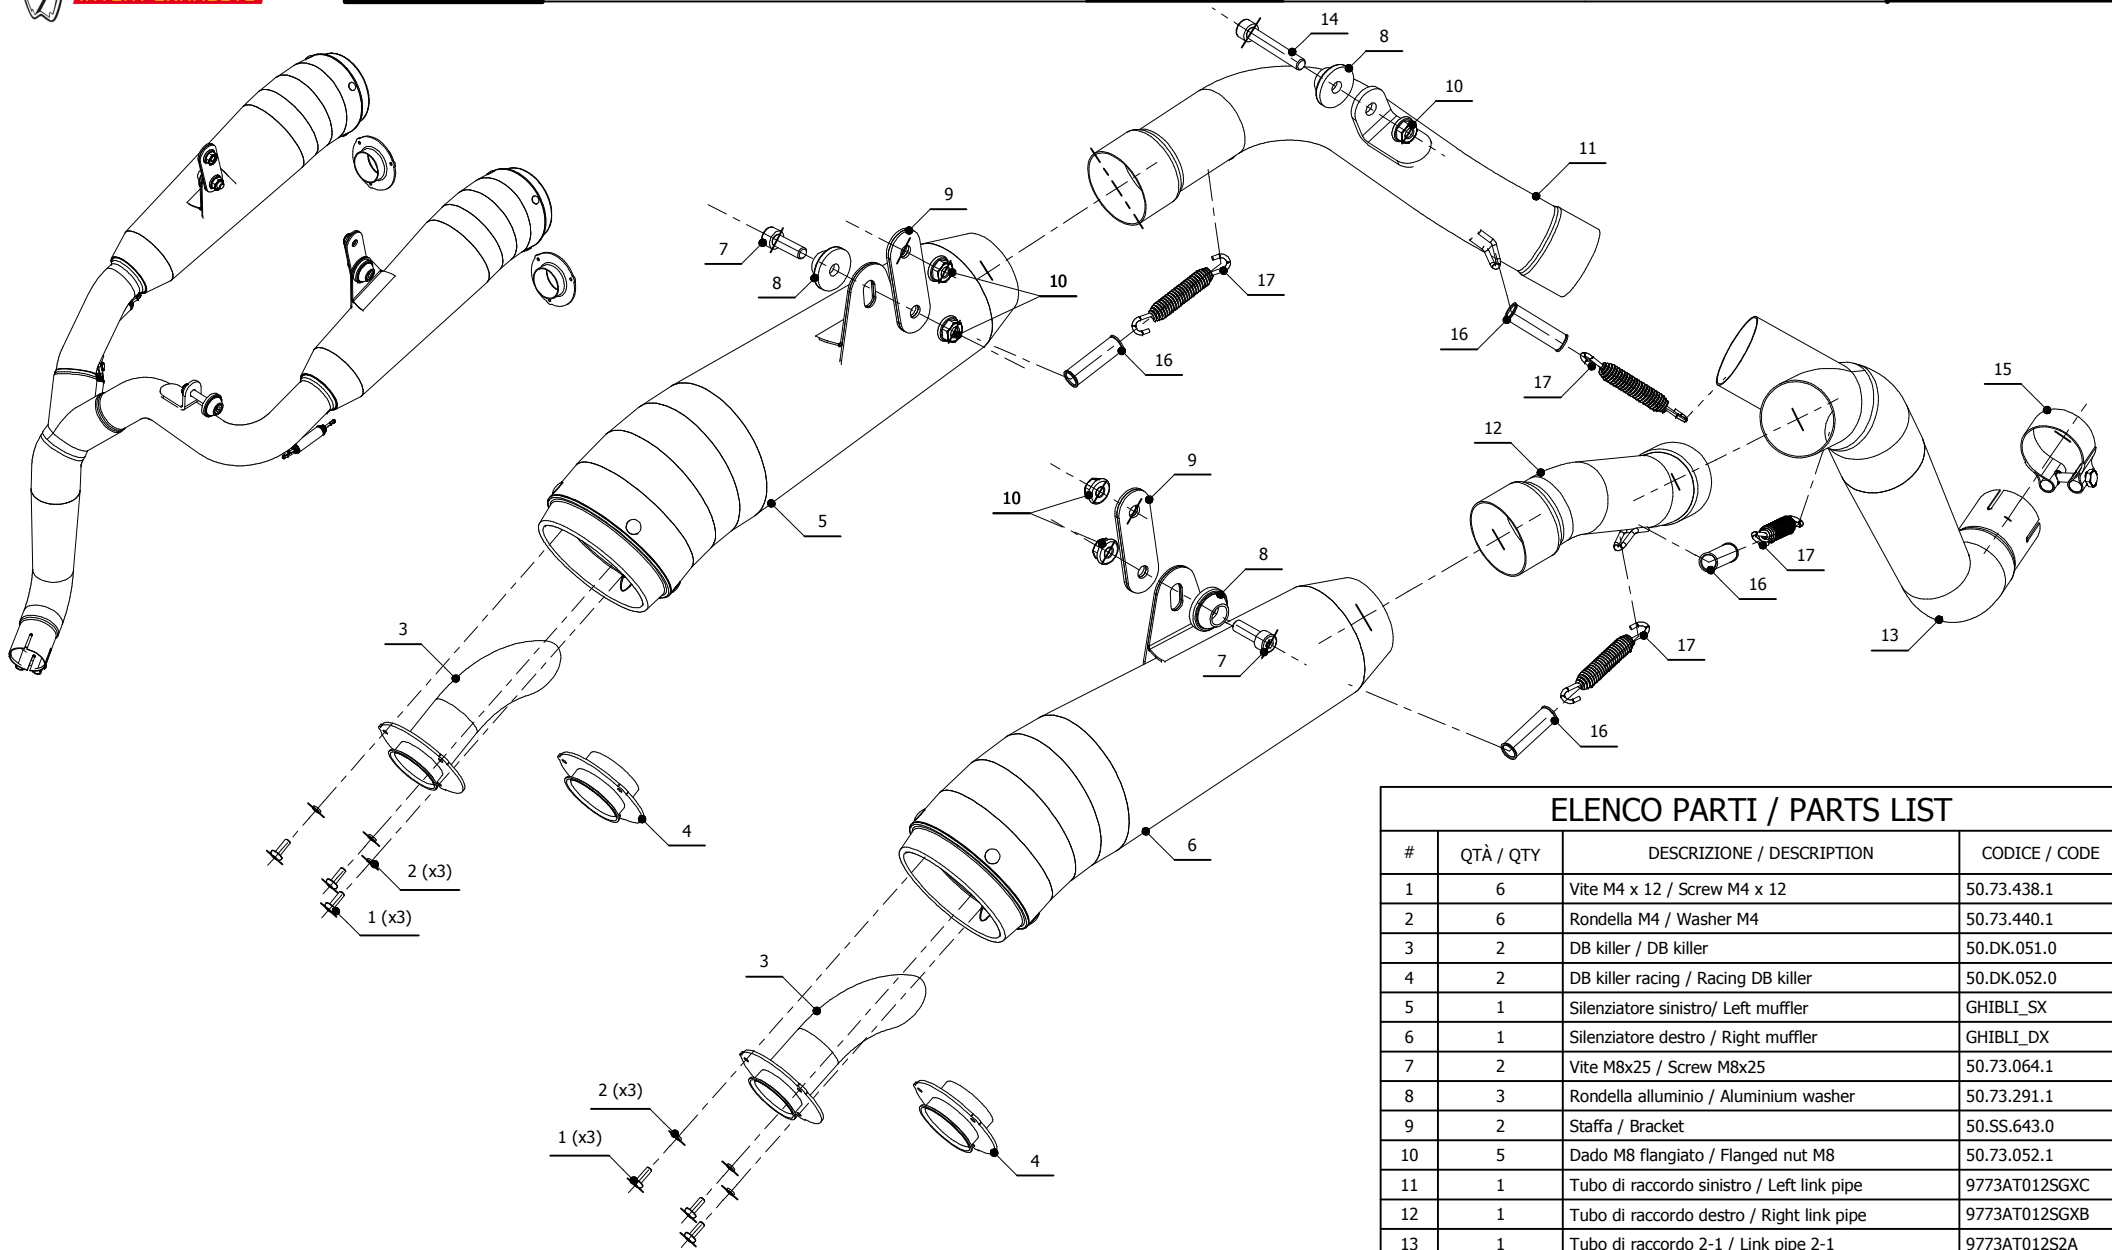

MODEL TRIUMPH SPEED TRIPLE

YEAR 2011-2015

LINE SPORT

MUFFLER GHIBLI

SCHEMATIC

ELENCO PARTI / PARTS LIST

#	QTÀ / QTY	DESCRIZIONE / DESCRIPTION	CODICE / CODE
1	6	Vite M4 x 12 / Screw M4 x 12	50.73.438.1
2	6	Rondella M4 / Washer M4	50.73.440.1
3	2	DB killer / DB killer	50.DK.051.0
4	2	DB killer racing / Racing DB killer	50.DK.052.0
5	1	Silenziatore sinistro/ Left muffler	GHIBLI_SX
6	1	Silenziatore destro / Right muffler	GHIBLI_DX
7	2	Vite M8x25 / Screw M8x25	50.73.064.1
8	3	Rondella alluminio / Aluminium washer	50.73.291.1
9	2	Staffa / Bracket	50.SS.643.0
10	5	Dado M8 flangiato / Flanged nut M8	50.73.052.1
11	1	Tubo di raccordo sinistro / Left link pipe	9773AT012SGXC
12	1	Tubo di raccordo destro / Right link pipe	9773AT012SGXB
13	1	Tubo di raccordo 2-1 / Link pipe 2-1	9773AT012S2A
14	1	Vite M8x50 / Screw M8x50	50.73.074.1
15	1	Fascetta Ø 44/47 mm / Pipe clamp Ø 44/47 mm	50.FA.006.1
16	4	Tubo in gomma per molla / Rubber pipe for spring	50.73.210.1
17	4	Molla media / Middle spring	50.73.359.1

APPLICAZIONI / APPLICATIONS

CODICE / CODE	TUBO / PIPE	SILENZIATORE / MUFFLER
AT.012.LGX	INOX / ST. STEEL	INOX / ST. STEEL