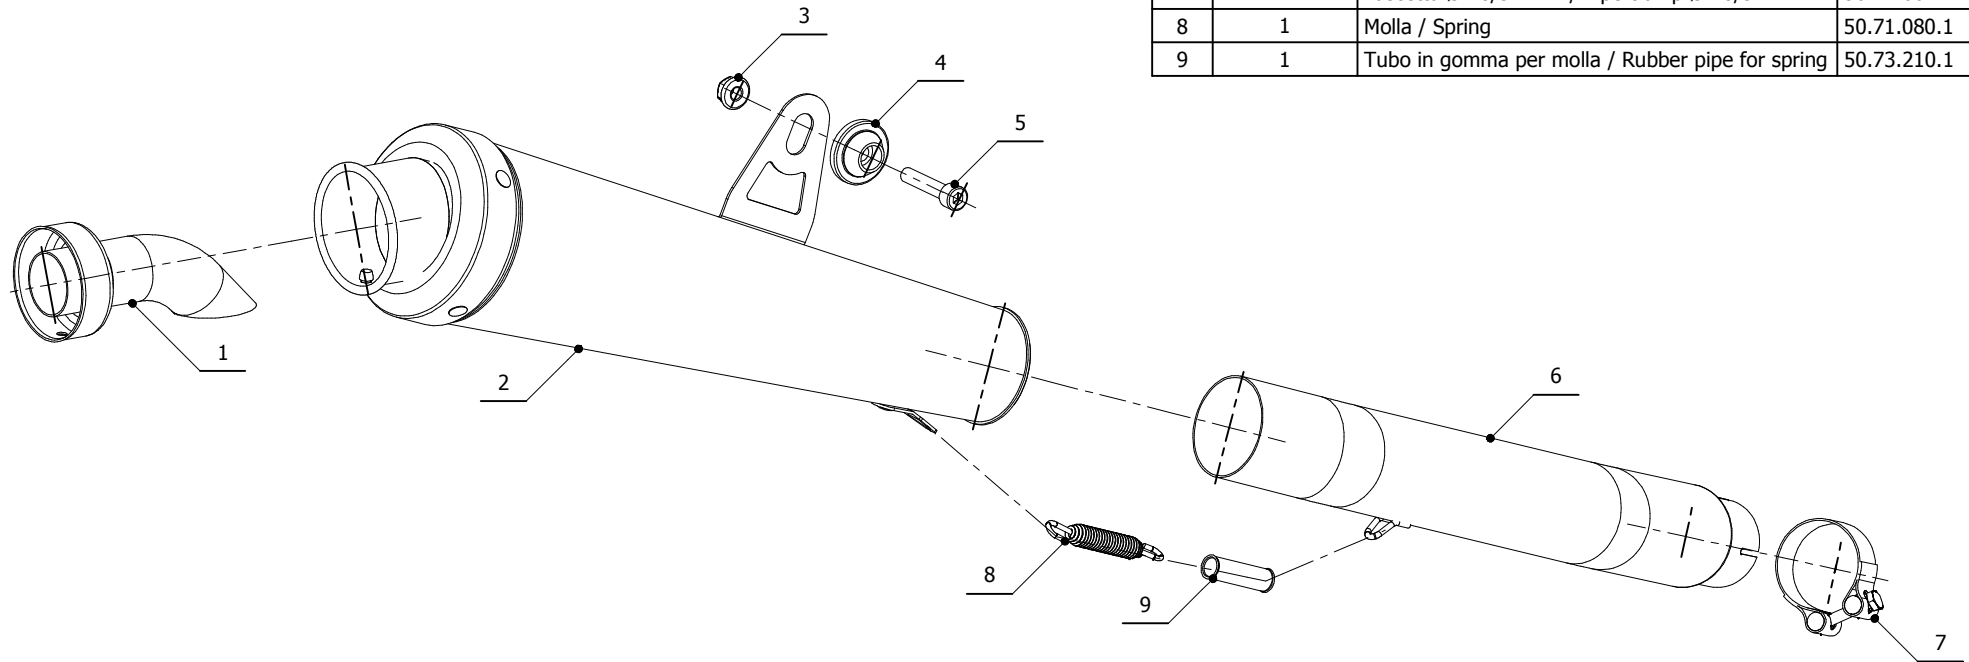

MODEL YAMAHA YZF 600 R6

YEAR 1999-2002

LINE SPORT

MUFFLER X-CONE

SCHEMATIC

ELENCO PARTI / PARTS LIST

#	QTÀ / QTY	DESCRIZIONE / DESCRIPTION	CODICE / CODE
1	1	DB killer / DB killer	50.DK.020.0
2	1	Silenziatore / Muffler	X-cone
3	1	Dado 8 MA flangiato / Flanged nut 8 MA	50.73.052.1
4	1	Rondella in alluminio / Aluminium washer	50.73.063.1
5	1	Vite M8x40 / Screw M8x40	50.73.075.1
6	1	Tubo di raccordo / Link pipe	9773Y003S2
7	1	Fascetta Ø 48/51 mm / Pipe clamp Ø 48/51 mm	50.FA.007.1
8	1	Molla / Spring	50.71.080.1
9	1	Tubo in gomma per molla / Rubber pipe for spring	50.73.210.1

APPLICAZIONI / APPLICATIONS

CODICE / CODE	TUBO / PIPE	SILENZIATORE / MUFFLER	FASCETTA / CLAMP
Y.003.LC3	INOX / ST. STEEL	INOX / ST. STEEL	INOX / ST. STEEL