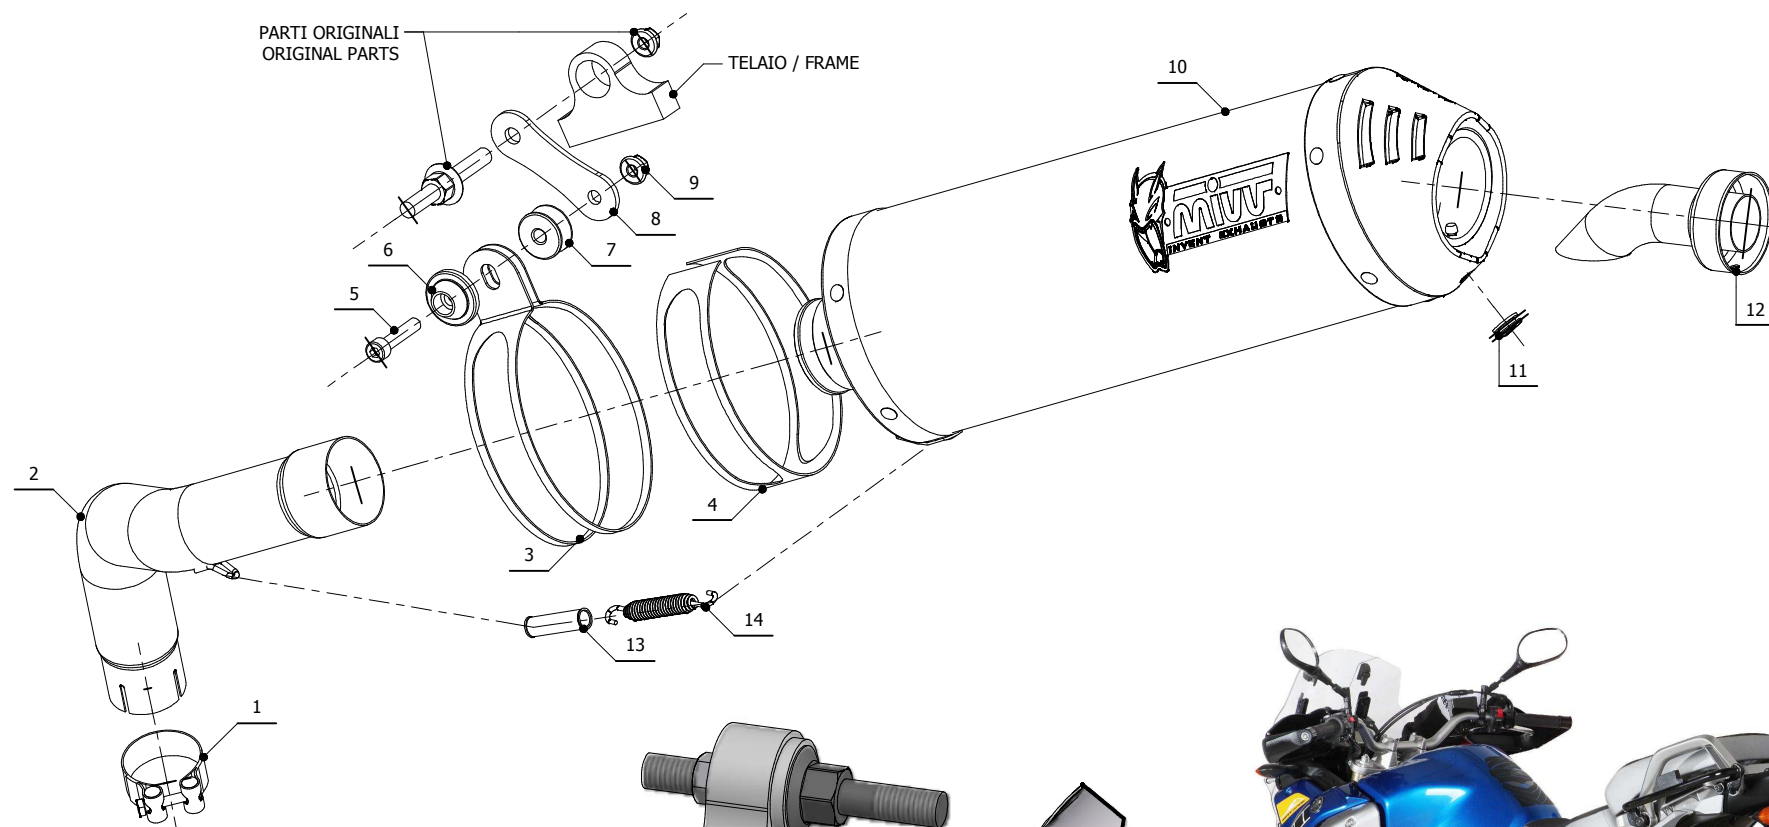

MODEL XT 1200 Z SUPERTENERE

YEAR 2010->

LINE SPORT

MUFFLER OVAL CARBON CAP

SCHEMATIC

ELENCO PARTI / PARTS LIST

#	QTÀ / QTY	DESCRIZIONE / DESCRIPTION	CODICE / CODE
1	1	Fascetta Ø 48/51 mm / Pipe clamp Ø 48/51 mm	50.FA.007.1
2	1	Tubo di raccordo / Link pipe	9773Y034S2
3	1	Staffa / Bracket	50.SS.002.0
4	1	Protezione in gomma / Rubber protection	50.73.041.1
5	1	Vite M8x40 / Screw M8x40	50.73.075.1
6	1	Rondella in alluminio / Aluminium washer	50.73.063.1
7	1	Distanziale in alluminio / Aluminium spacer	50.SS.454.1
8	1	Staffa / Bracket	50.SS.890.0
9	1	Dado M8 flangiato / Flanged nut M8	50.73.393.1
10	1	Silenziatore / Muffler	OVAL CARBON CAP
11	1	Tappo in gomma / Rubber stopper	50.73.266.1
12	1	DB killer / DB killer	50.DK.020.0
13	1	Tubo in gomma per molla / Rubber pipe for spring	50.73.210.1
14	1	Molla lunga / Long spring	50.71.080.1

APPLICAZIONI / APPLICATIONS

CODICE / CODE	TUBO / PIPE	SILENZIATORE / MUFFLER	FASCETTA / CLAMP
Y.034.LEC	INOX / ST.STEEL	CARBONIO (COPPA CARBONIO) / CARBON (CARBON CAP)	INOX / ST.STEEL
Y.034.LNC	INOX / ST.STEEL	TITANIO (COPPA CARBONIO) / TITANIUM (CARBON CAP)	INOX / ST.STEEL