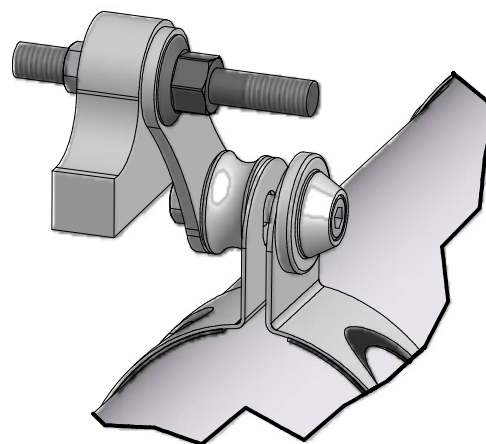

MODEL XT 1200 Z SUPERTENERE

YEAR 2010->

LINE SPORT

MUFFLER OVAL CARBON CAP

SCHEMATIC

ELENCO PARTI / PARTS LIST

#	QTÀ / QTY	DESCRIZIONE / DESCRIPTION	CODICE / CODE
1	1	Fascetta Ø 48/51 mm / Pipe clamp Ø 48/51 mm	50.FA.007.1
2	1	Tubo di raccordo / Link pipe	9773Y034S2
3	1	Staffa / Bracket	50.SS.002.0
4	1	Protezione in gomma / Rubber protection	50.73.041.1
5	1	Vite M8x40 / Screw M8x40	50.73.075.1
6	1	Rondella in alluminio / Aluminium washer	50.73.063.1
7	1	Distanziale in alluminio / Aluminium spacer	50.SS.454.1
8	1	Staffa / Bracket	50.SS.890.0
9	1	Dado M8 flangiato / Flanged nut M8	50.73.393.1
10	1	Silenziatore / Muffler	OVAL CARBON CAP
11	1	Tappo in gomma / Rubber stopper	50.73.266.1
12	1	DB killer / DB killer	50.DK.020.0
13	1	Tubo in gomma per molla / Rubber pipe for spring	50.73.210.1
14	1	Molla lunga / Long spring	50.71.080.1

APPLICAZIONI / APPLICATIONS

CODICE / CODE	TUBO / PIPE	SILENZIATORE / MUFFLER	FASCETTA / CLAMP
Y.034.LEC	INOX / ST.STEEL	CARBONIO (COPPA CARBONIO) / CARBON (CARBON CAP)	INOX / ST.STEEL
Y.034.LNC	INOX / ST.STEEL	TITANIO (COPPA CARBONIO) / TITANIUM (CARBON CAP)	INOX / ST.STEEL