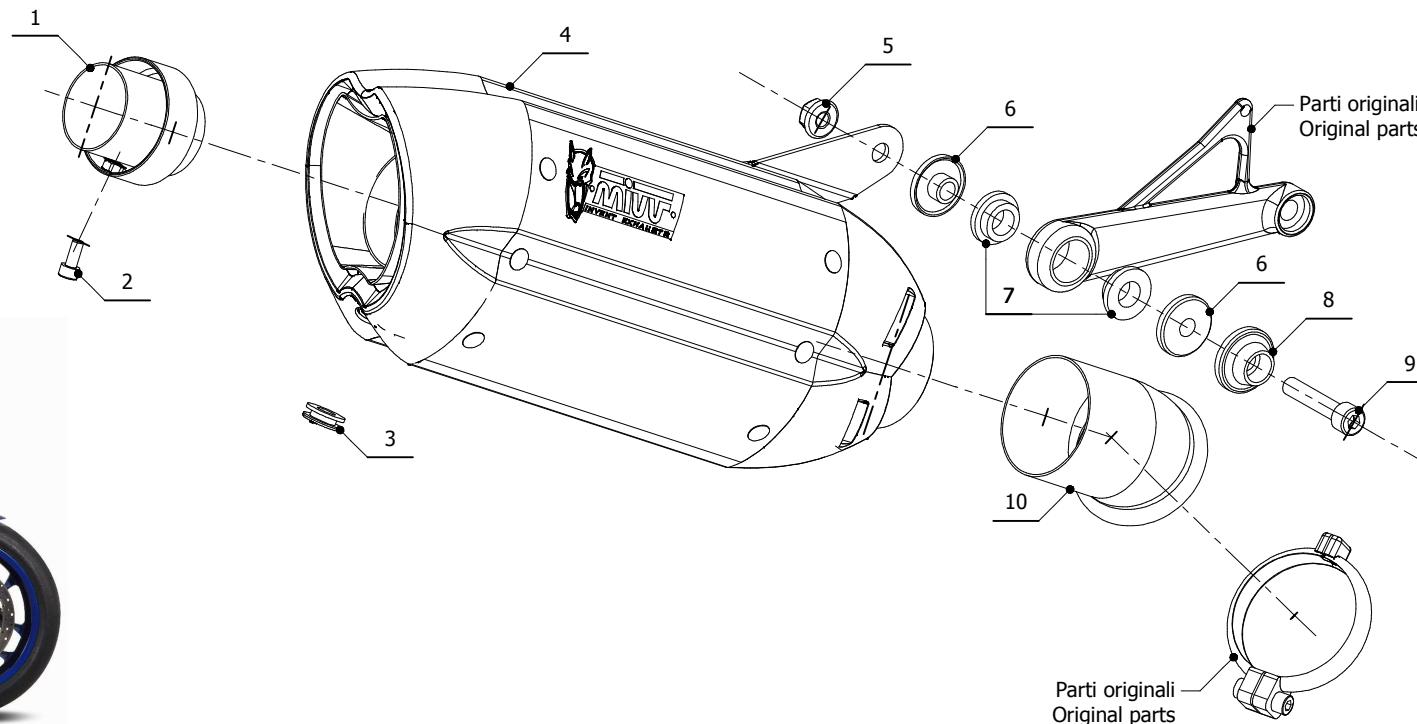

**MODEL** YAMAHA YZF R1

**YEAR** 2015 -->

**LINE** SPORT

**MUFFLER** SUONO

**SCHEMATIC**

ELENCO PARTI / PARTS LIST			
#	QTÀ / QTY	DESCRIZIONE / DESCRIPTION	CODICE / CODE
1	1	DB killer / DB killer	50.DK.075.0
2	1	Vite M5x12 / Screw M5 x 12	50.73.628.1
3	1	Tappo in gomma / Rubber stopper	50.73.266.1
4	1	Silenziatore / Muffler	SUONO 200
5	1	Dado M8 flangiato / Flanged nut M8	50.73.393.1
6	2	Boccola / Bush	50.73.381.1
7	2	Silentblock / Silentblock	50.73.380.1
8	1	Rondella in alluminio nera / Black aluminium washer	50.73.221.1
9	1	Vite M8x40 / Screw M8x40	50.73.075.1
10	1	Tubo di raccordo / Link pipe	9773Y050S2

**APPLICAZIONI / APPLICATIONS**

CODICE / CODE	TUBO / PIPE	SILENZIATORE / MUFFLER	FASCETTA / CLAMP	HOMOLOGATION
Y.050.L7 Y.050.L9	INOX / ST. STEEL	INOX (COPPE CARBONIO) / ST. STEEL (CARBON CAPS) STEEL BLACK	////	