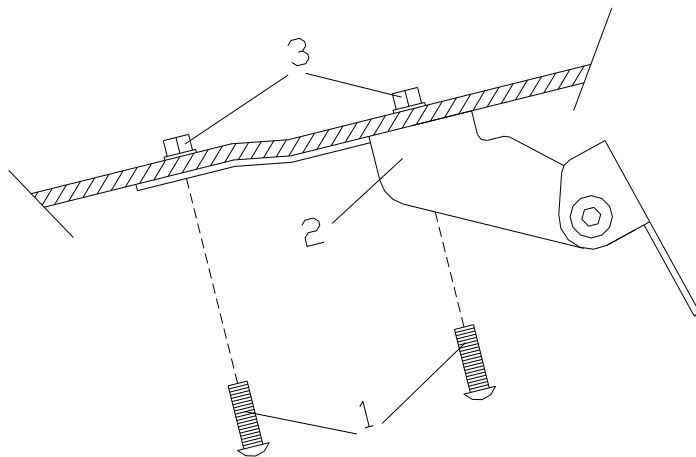

PORTAMATRICULAS ADAPTABLE A SUZUKI HAYABUSA 08'-12'
 LICENSE SUPPORT ADAPTABLE TO SUZUKI HAYABUSA 08'-12'
 REF: 4817N

INSTRUCCIONES DE MONTAJE
MOUNTING INSTRUCTIONS

- 1) Desmontar el soporte original. Dismount the original support.
- 2) Montar el soporte suministrado, tal y como indica el croquis adjunto fijando los tornillos de M6 (1) a las tuercas originales(3) que estan soldadas al chasis. Mount the supplied bracket, as the figure shows, fixing the M6 fasteners (1) with the original nuts (3), which are attached to the frame.

Material suministrado para el montaje en la motocicleta:

Material supplied:

| POSICIÓN | DENOMINACIÓN | | CANTIDAD |
|----------|---------------------------|------------------------------|----------|
| 1 | Tornillo M6x15 din1001 | <i>M6x15 DIN1001 screw</i> | 4 |
| 2 | Soporte en inoxidable | <i>Stainless bracket</i> | 1 |
| 3 | Brida de plástico | <i>Plastic Bridles</i> | 2 |
| 4 | Luz portamatriculas | <i>License support light</i> | 1 |
| 5 | Catadrioptico | <i>Reflector</i> | 1 |
| 6 | Desplazador catadrioptico | <i>Support for reflector</i> | 1 |

PORTAMATRICULAS ADAPTABLE A SUZUKI HAYABUSA 08'-12'
 LICENSE SUPPORT ADAPTABLE TO SUZUKI HAYABUSA 08'-12'
 REF: 4817N

INSTRUCCIONES DE MONTAJE
MOUNTING INSTRUCTIONS

- 1) Desmontar el soporte original. Dismount the original support
- 2) Montar el soporte suministrado, tal y como indica el croquis adjunto fijando los tornillos de M6 (1) a las tuercas originales(3) que estan soldadas al chasis. Mount the supplied bracket, as the figure shows, fixing the M6 fasteners (1) with the original nuts (3), which are attached to the frame.