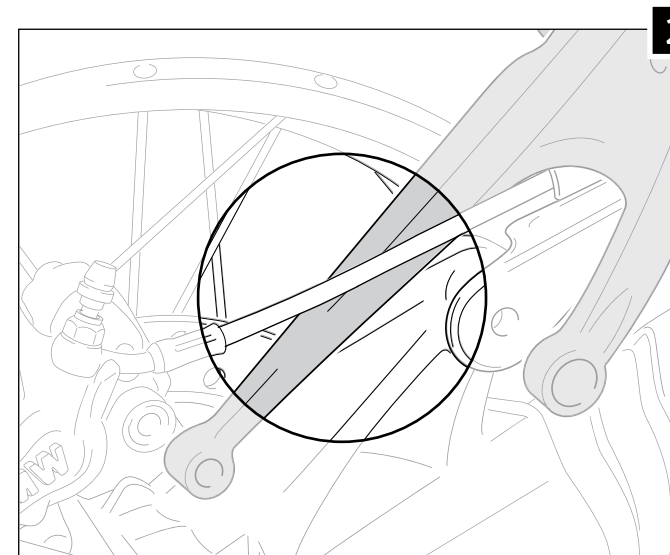

GUARDABARROS TRASERO ADAPTABLE A - REAR MUDGUARD ADAPTABLE TO -
HINTERRADABDECKUNG FÜR

BMW R1200R 06'-14'/ R1200S

Ref.: 5861 J
(color negro/black colour)

Ref.: 5861 C
(color carbono/carbon look)

ID.		DESCRIPCIÓN	DESCRIPTION	QTY.
1		Guardabarros	Mudguard	1
2		Soporte	Support	1
3		Silemblock	Well nut	3
4		Tornillo Allen M5x11 ISO 7380 Autoblocante	M5x11 ISO 7380 Allen lock screw	3
5		Tuerca M10 autoblocante	M10 locknut	1
6		Tornillo Allen M10x75 DIN 912 12.9	M10x75 DIN 912 12.9 Allen screw	1
7		Tornillo Allen M8x40 DIN 912 12.9	M8x40 DIN 912 12.9 Allen screw	1
8		Casquillo de fricción IGUS Ø int. 15 x Ø ext. 17x15	Arrowhead friction IGUS Ø inner 15 x Ø outer 17x15	1
9		Casquillo con valona Ø int. 10,5 x Ø ext. 15x17,6	Bush with flange Ø inner 10,5 x Ø outer 15x 17,6	1
10		Casquillo con valona M5	M5 bush with flange	3
11		Arandela glower M8	M8 glower washer	1
12		Arandela glower DIN 127 M5	DIN 127 M5 glower washer	3
13		Tapón tornillo M5 ISO 7380	M5 ISO 7380 Screw cap	3