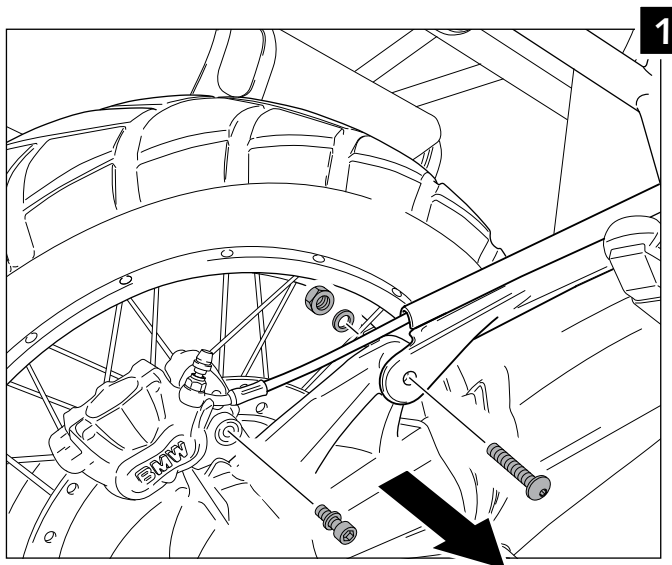

GUARDABARROS TRASERO ADAPTABLE A - REAR MUDGUARD ADAPTABLE TO -
HINTERRADABDECKUNG FÜR

BMW R1200R 06'-14'/ R1200S

Ref.: 5861 J
(color negro/black colour)

Ref.: 5861 C
(color carbono/carbon look)

ID.		DESCRIPCIÓN	DESCRIPTION	QTY.
1		Guardabarros	Mudguard	1
2		Soporte	Support	1
3		Silemblock	Well nut	3
4		Tornillo Allen M5x11 ISO 7380 Autoblocante	M5x11 ISO 7380 Allen lock screw	3
5		Tuerca M10 autoblocante	M10 locknut	1
6		Tornillo Allen M10x75 DIN 912 12.9	M10x75 DIN 912 12.9 Allen screw	1
7		Tornillo Allen M8x40 DIN 912 12.9	M8x40 DIN 912 12.9 Allen screw	1
8		Casquillo de fricción IGUS Ø int. 15 x Ø ext. 17x15	Arrowhead friction IGUS Ø inner 15 x Ø outer 17x15	1
9		Casquillo con valona Ø int. 10,5 x Ø ext. 15x17,6	Bush with flange Ø inner 10,5 x Ø outer 15x 17,6	1
10		Casquillo con valona M5	M5 bush with flange	3
11		Arandela glower M8	M8 glower washer	1
12		Arandela glower DIN 127 M5	DIN 127 M5 glower washer	3
13		Tapón tornillo M5 ISO 7380	M5 ISO 7380 Screw cap	3