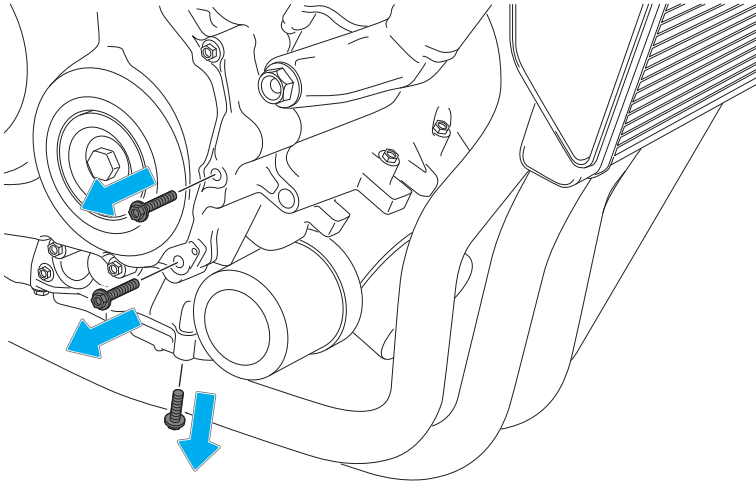

HONDA CB1000R NEO SPORTS CAFÉ '18-

INSTRUCCIONES DE MONTAJE - MOUNTING INSTRUCTIONS - MONTAGEANLEITUNG

1

DISASSEMBLY
DESMONTAJE