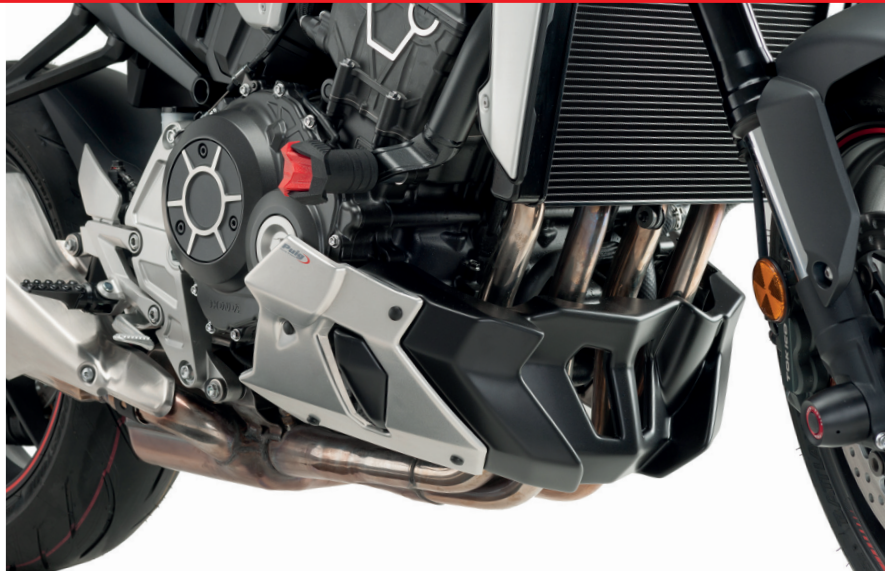

# HONDA CB1000R NEO SPORTS CAFÉ '18-

REF 9746

ENGINE SPOILER

ID	PIEZA/PART	DESCRIPCIÓN	DESCRIPTION	QTY	REF
1		Quilla derecha	Right engine spoiler	1	SOPEMB2P-8-9746
2		Quilla izquierda	Left engine spoiler	1	SOPEMB2P-8-9746
3		Quilla central	Central engine spoiler	1	9746J/CM3
4		Soporte superior izquierdo (L1)	Upper left support (L1)	1	SOPOR-4P-5-9746
5		Soporte inferior izquierdo (L2)	Lower left support (L2)	1	SOPOR-4P-5-9746
6		Soporte superior derecho (R1)	Upper right support (R1)	1	SOPOR-4P-5-9746
7		Soporte inferior derecho (R2)	Lower right support (R2)	1	SOPOR-4P-5-9746
8		Tuerca enjaulada de aluminio M5 (se suministra montada)	Lock nut M5 (supplied mounted)	2	TUERCAJFM5-0373
9		Silentblock M5	M5 silentblock	4	SILENBTM5-046/1
10		Tornillo Allen M5x11 Ø11 ISO 7380	M5x11 Ø11 ISO 7380 Allen Screw	4	TORNI-AI----520
11		Arandela de goma Ø4,5 x Ø11 x 2mm	Ø4,5 x Ø11 x 2mm rubber washer	4	ARAND-EPDM--722
12		Tornillo Allen M5x16 Ø11 ISO 7380	M5x16 Ø11 ISO 7380 Allen Screw	6	TORNI-I7380-493
13		Arandela de Nylon M5x1	M5x1 Nylon washer	8	ARNV00000000245
14		Tapón M5 ISO 7380	M5 ISO 7380 screw cap	8	TAPON-----85
15		Silentblock Ø12x Ø6 x 9	Ø12x Ø6 x 9 silentblock	2	AROPASACABLES-1
16		Casquillo con valona Ø12 x Ø6,8 x 7,3	Ø12 x Ø6.8 x 7,3 Bush with flange	2	CASQUI-1A--750