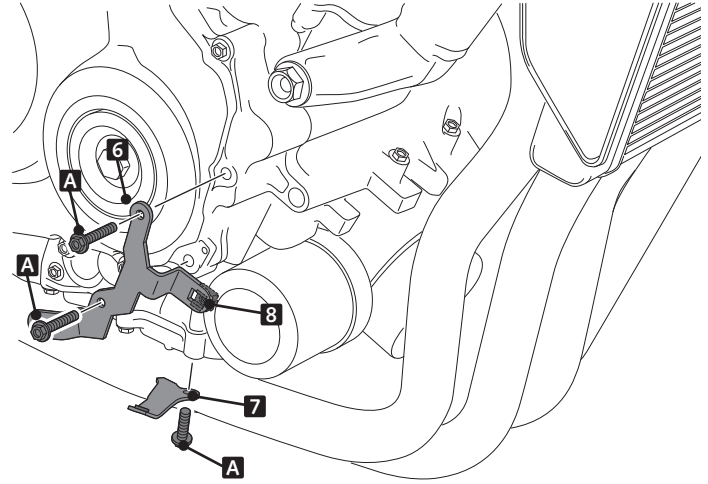

2

ASSEMBLY
MONTAJE

A TORNILLO ORIGINAL
ORIGINAL SCREW

3

DISASSEMBLY
DESMONTAJE