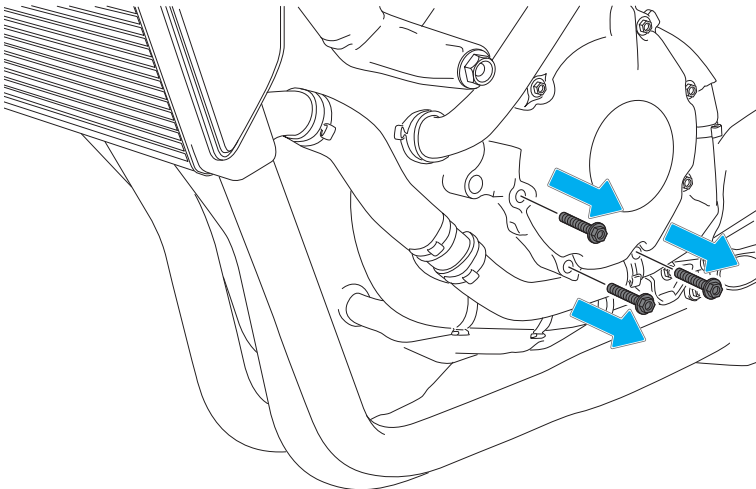

# HONDA CB1000R NEO SPORTS CAFÉ '18-

REF 9746

ENGINE SPOILER

ID	PIEZA/PART	DESCRIPCIÓN	DESCRIPTION	QTY	REF
1		Quilla derecha	Right engine spoiler	1	SOPEMB2P-8-9746
2		Quilla izquierda	Left engine spoiler	1	SOPEMB2P-8-9746
3		Quilla central	Central engine spoiler	1	9746J/CM3
4		Soporte superior izquierdo (L1)	Upper left support (L1)	1	SOPOR-4P-5-9746
5		Soporte inferior izquierdo (L2)	Lower left support (L2)	1	SOPOR-4P-5-9746
6		Soporte superior derecho (R1)	Upper right support (R1)	1	SOPOR-4P-5-9746
7		Soporte inferior derecho (R2)	Lower right support (R2)	1	SOPOR-4P-5-9746
8		Tuerca enjaulada de aluminio M5 (se suministra montada)	Lock nut M5 (supplied mounted)	2	TUERCAJFM5-0373
9		Silentblock M5	M5 silentblock	4	SILENBTM5-046/1
10		Tornillo Allen M5x11 Ø11 ISO 7380	M5x11 Ø11 ISO 7380 Allen Screw	4	TORNI-AI----520
11		Arandela de goma Ø4,5 x Ø11 x 2mm	Ø4,5 x Ø11 x 2mm rubber washer	4	ARAND-EPDM--722
12		Tornillo Allen M5x16 Ø11 ISO 7380	M5x16 Ø11 ISO 7380 Allen Screw	6	TORNI-I7380-493
13		Arandela de Nylon M5x1	M5x1 Nylon washer	8	ARNV00000000245
14		Tapón M5 ISO 7380	M5 ISO 7380 screw cap	8	TAPON-----85
15		Silentblock Ø12x Ø6 x 9	Ø12x Ø6 x 9 silentblock	2	AROPASACABLES-1
16		Casquillo con valona Ø12 x Ø6,8 x 7,3	Ø12 x Ø6.8 x 7,3 Bush with flange	2	CASQUI-1A--750

# HONDA CB1000R NEO SPORTS CAFÉ '18-

INSTRUCCIONES DE MONTAJE - MOUNTING INSTRUCTIONS - MONTAGEANLEITUNG

**1**

DISASSEMBLY  
DESMONTAJE

**2**

ASSEMBLY  
MONTAJE

**A** TORNILLO ORIGINAL  
ORIGINAL SCREW

**3**

DISASSEMBLY  
DESMONTAJE

**4**

ASSEMBLY  
MONTAJE

**A** TORNILLO ORIGINAL  
ORIGINAL SCREW