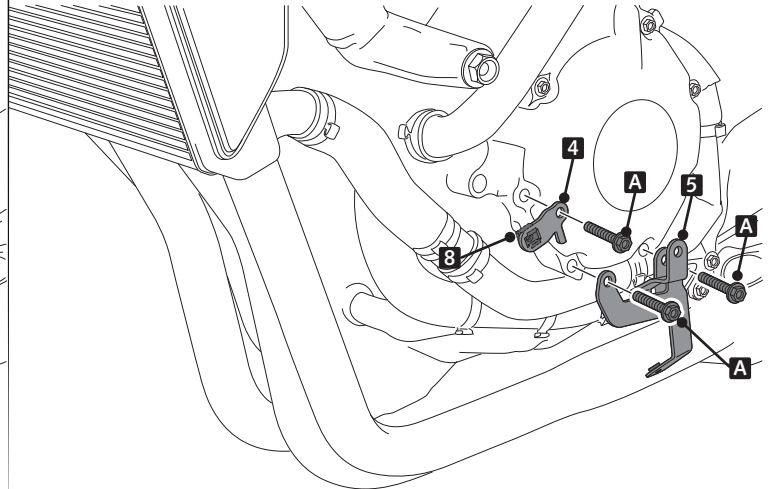

# HONDA CB1000R NEO SPORTS CAFÉ '18-

REF 9746

ENGINE SPOILER

ID	PIEZA/PART	DESCRIPCIÓN	DESCRIPTION	QTY	REF
1		Quilla derecha	Right engine spoiler	1	SOPEMB2P-8-9746
2		Quilla izquierda	Left engine spoiler	1	SOPEMB2P-8-9746
3		Quilla central	Central engine spoiler	1	9746J/CM3
4		Soporte superior izquierdo (L1)	Upper left support (L1)	1	SOPOR-4P-5-9746
5		Soporte inferior izquierdo (L2)	Lower left support (L2)	1	SOPOR-4P-5-9746
6		Soporte superior derecho (R1)	Upper right support (R1)	1	SOPOR-4P-5-9746
7		Soporte inferior derecho (R2)	Lower right support (R2)	1	SOPOR-4P-5-9746
8		Tuerca enjaulada de aluminio M5 (se suministra montada)	Lock nut M5 (supplied mounted)	2	TUERCAJFM5-0373
9		Silentblock M5	M5 silentblock	4	SILENBTM5-046/1
10		Tornillo Allen M5x11 Ø11 ISO 7380	M5x11 Ø11 ISO 7380 Allen Screw	4	TORNI-AI----520
11		Arandela de goma Ø4,5 x Ø11 x 2mm	Ø4,5 x Ø11 x 2mm rubber washer	4	ARAND-EPDM--722
12		Tornillo Allen M5x16 Ø11 ISO 7380	M5x16 Ø11 ISO 7380 Allen Screw	6	TORNI-I7380-493
13		Arandela de Nylon M5x1	M5x1 Nylon washer	8	ARNV00000000245
14		Tapón M5 ISO 7380	M5 ISO 7380 screw cap	8	TAPON-----85
15		Silentblock Ø12x Ø6 x 9	Ø12x Ø6 x 9 silentblock	2	AROPASACABLES-1
16		Casquillo con valona Ø12 x Ø6,8 x 7,3	Ø12 x Ø6.8 x 7,3 Bush with flange	2	CASQUI-1A--750

# HONDA CB1000R NEO SPORTS CAFÉ '18-

INSTRUCCIONES DE MONTAJE - MOUNTING INSTRUCTIONS - MONTAGEANLEITUNG

**1**

DISASSEMBLY  
DESMONTAJE

**2**

ASSEMBLY  
MONTAJE

**A** TORNILLO ORIGINAL  
ORIGINAL SCREW

**3**

DISASSEMBLY  
DESMONTAJE

**4**

ASSEMBLY  
MONTAJE

**A** TORNILLO ORIGINAL  
ORIGINAL SCREW