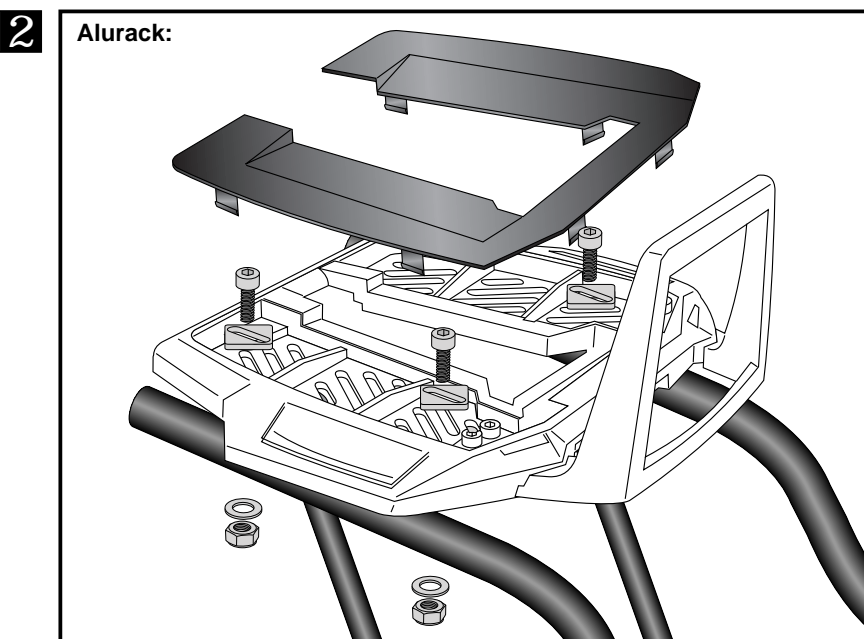

Montage des Aluracks:

Das Alurack wird mit den Zylinderschrauben M6x20, den Viereck-Scheiben 20x20x $\varnothing 6,4$, den U-Scheiben $\varnothing 6,4$ und den selbstsichernden Muttern M6 auf den Rohradaptern verschraubt. Anschließend die Kunststoffabdeckung des Aluracks montieren.

Fastening of the Alurack:

On the tube adapters. Use allen screws M6 x 20 and special washer 20x20 $\varnothing 6,4$. Secure with washers $\varnothing 6,4$ and self-lock nuts M6. Mount the plastic cover.