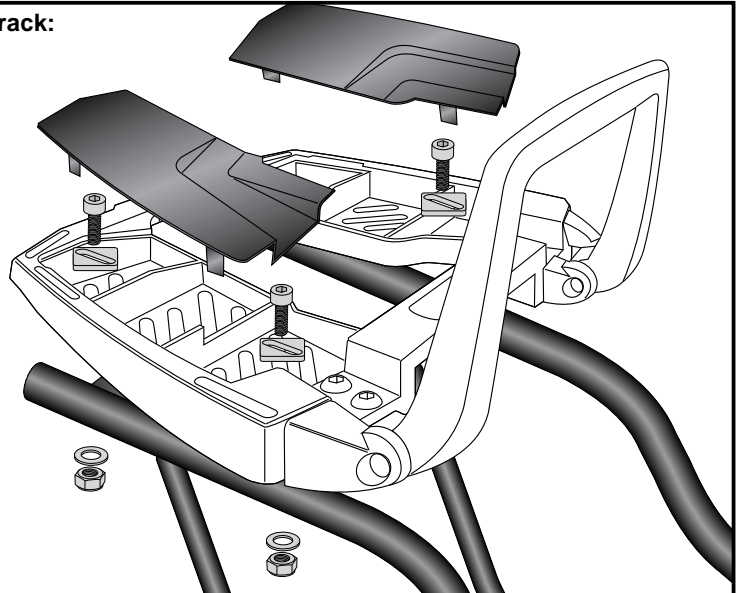

3 Easyrack:

DE ACHTUNG
GB CAUTION

Nach der Montage alle Verschraubungen auf festen Sitz kontrollieren ! Abgebaute Teile wieder montieren. Bitte beachten Sie unsere beigefügten Serviceinformationen.

Control all screw connections after the assembling for tightness! Reassemble the dismanteled parts. Please notice our enclosed service information.

Als weiteres Zubehör lieferbar: / Also available:

6309518 00 01	C-Bow Taschenhalter / C-Bow holder
6709518 00 01	Sportrack
5039518 00 01	Frontschutzbügel / Front guard
5049518 00 01	Heckschutzbügel / Rear guard
5019518 00 01	Motorschutzbügel / Engine guard
5069518 00 09	Tankring

Weiteres Zubehör auf unsere Homepage. More accessories: see our homepage.

Hepco & Becker GmbH
An der Steinmauer 6
D-66955 Pirmasens
Germany

Tel.: +49 (0)6331 - 1453 - 100
Fax: +49 (0)6331 - 1453 - 120
eMail: vertrieb@hepco-becker.de
www.hepco-becker.de