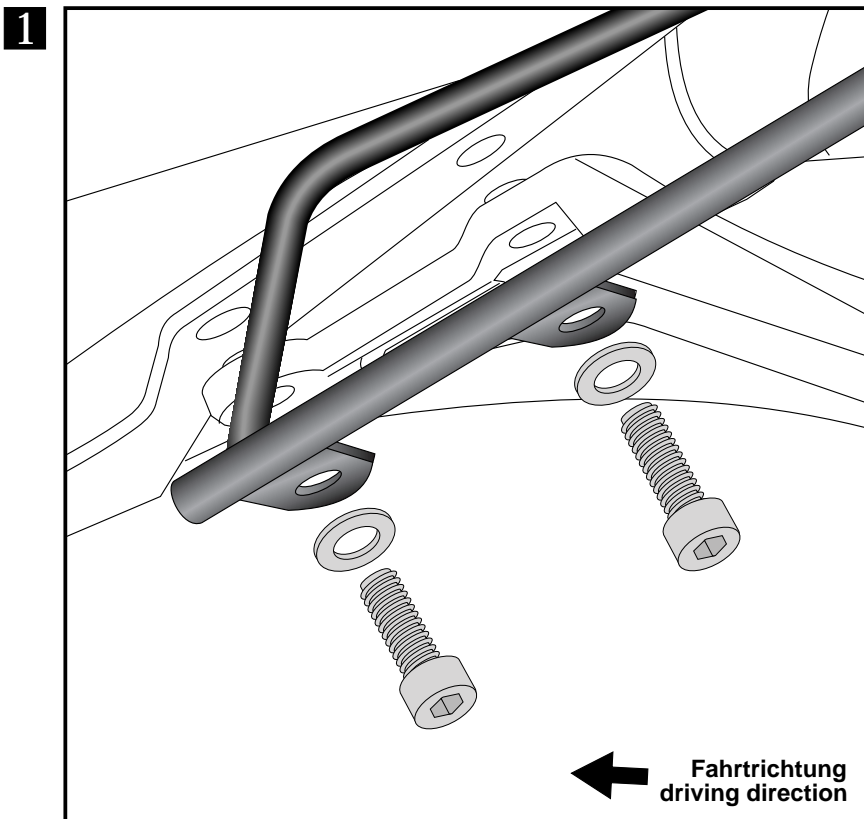

Fastening of the tube adapters left/right:  
At the now free threads with allen screws M8x40 with washers  $\varnothing 8,4$ .

Montage des Aluracks:

Das Alurack wird mit den Zylinderschrauben M6x20, den Viereck-Scheiben 20x20x $\varnothing 6,4$ , den U-Scheiben  $\varnothing 6,4$  und den selbstsichernden Muttern M6 auf den Rohradaptern verschraubt. Anschließend die Kunststoffabdeckung des Aluracks montieren.