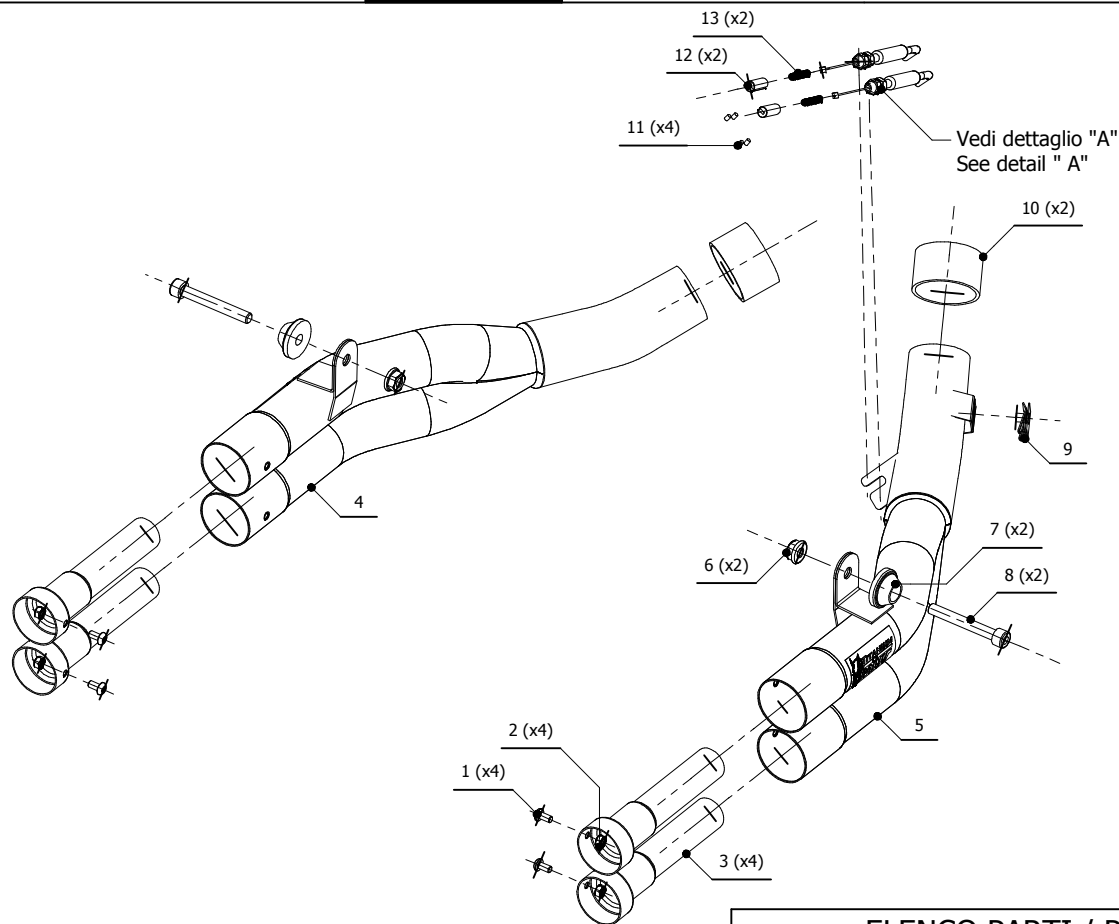

MODEL KAWASAKI Z 1000

YEAR 2014 -->

LINE SLIP ON

MUFFLER DOUBLE GUN

SCHEMATIC

ELENCO PARTI / PARTS LIST

#	QTÀ / QTY	DESCRIZIONE / DESCRIPTION	CODICE / CODE
1	4	Vite M5 x 8 / Screw M5 x 8	50.73.459.1
2	4	Dado M5 / M5 nut	50.73.267.1
3	4	DB killer / DB killer	50.DK.059.0
4	1	Silenziatore sinistro / Left muffler	DOUBLE GUN SX
5	1	Silenziatore destro / Right muffler	DOUBLE GUN DX
6	2	Dado M8 flangiato / Flanged nut M8	50.73.393.1
7	2	Rondella alluminio / Aluminium washer	50.73.291.1
8	2	Vite M8x60 / Screw M8x60	50.73.078.1
9	1	Dado rapido / Cage nut	50.66.009.1
10	2	Guarnizione in grafite / Graphite bush	50.72.45.50.30
11	4	Grani M3 / Grub screws M3	50.73.140.1
12	2	Morsetti in alluminio / Aluminium clamps	50.73.138.1
13	2	Molla / Spring	50.73.142.1

APPLICAZIONI / APPLICATIONS

CODICE / CODE	SILENZIATORE / MUFFLER
K.039.SDG	TITANIO / TITANIUM
K.039.SDGB	INOX BLACK / BLACK ST. STEEL