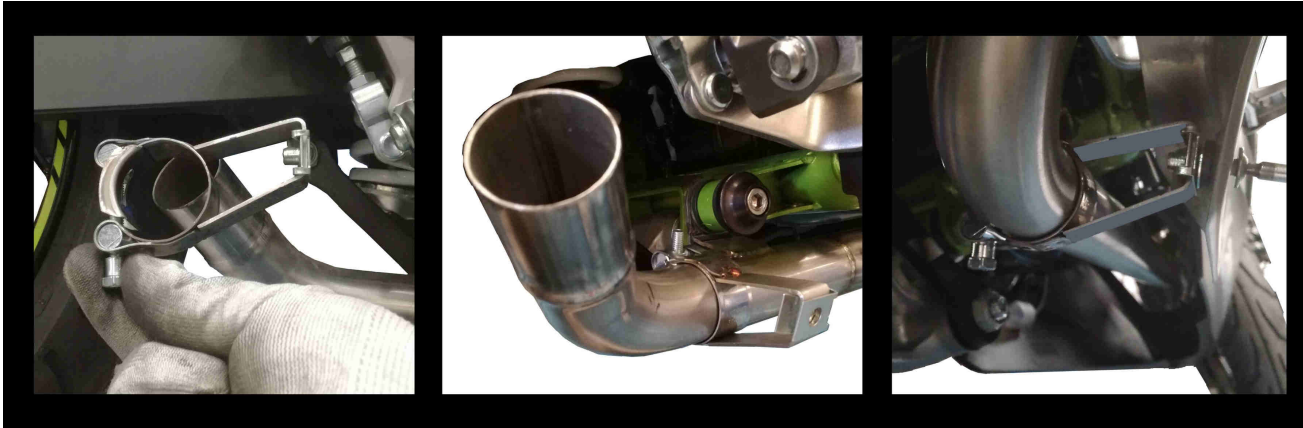

MODEL KAWASAKI Z125 / NINJA 125

YEAR 2019 -->

LINE SPORT

MUFFLER ELIMINA KAT / NO KAT

SCHEMATIC

K.048.C1

- Monta sia coi silenziatori MIIV che con lo scarico originale
- Compatible with both MIVV and original silencer.

ELENCO PARTI / PARTS LIST

#	QTÀ / QTY	DESCRIZIONE / DESCRIPTION	CODICE / CODE
1	1	Tubo elimina kat / No kat pipe	9773K048C1
2	1	Vite M8x45 / Screw M8x45	50.73.602.1
3	1	Rondella in alluminio nera / Black aluminium washer	50.73.221.1
4	1	Dado M8 flangiato / Flanged nut M8	50.73.393.1
5	1	Fascetta / Pipe clamp	50.SS.1124.0
6	1	Dado rapido / Cage nut	50.66.009.1

- La cover originale può essere rimontata solo con lo scarico originale, usando il componente 50.SS.1124.0
- Original cover can be reinstalled only with original exhaust using part nr. 50.SS.1124.0.