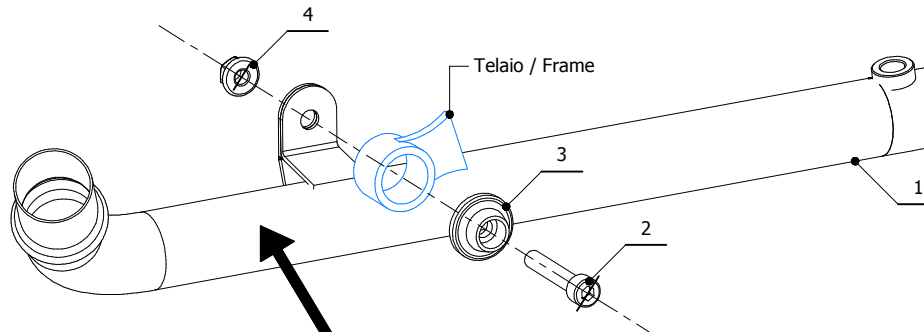

MODEL KAWASAKI Z125 / NINJA 125

YEAR 2019 -->

LINE SPORT

MUFFLER ELIMINA KAT / NO KAT

SCHEMATIC

K.048.C1

- Monta sia coi silenziatori MIIV che con lo scarico originale
- Compatible with both MIVV and original silencer.

ELENCO PARTI / PARTS LIST

#	QTÀ / QTY	DESCRIZIONE / DESCRIPTION	CODICE / CODE
1	1	Tubo elimina kat / No kat pipe	9773K048C1
2	1	Vite M8x45 / Screw M8x45	50.73.602.1
3	1	Rondella in alluminio nera / Black aluminium washer	50.73.221.1
4	1	Dado M8 flangiato / Flanged nut M8	50.73.393.1
5	1	Fascetta / Pipe clamp	50.SS.1124.0
6	1	Dado rapido / Cage nut	50.66.009.1

- La cover originale può essere rimontata solo con lo scarico originale, usando il componente 50.SS.1124.0
- Original cover can be reinstalled only with original exhaust using part nr. 50.SS.1124.0.