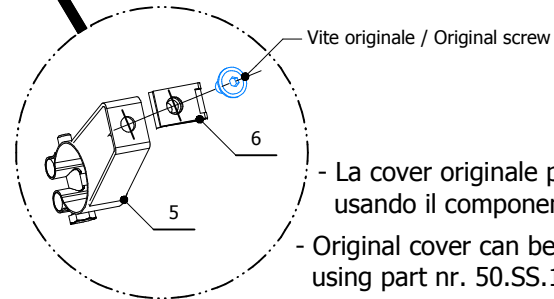

ELENCO PARTI / PARTS LIST

#	QTÀ / QTY	DESCRIZIONE / DESCRIPTION	CODICE / CODE
1	1	Tubo elimina kat / No kat pipe	9773K048C1
2	1	Vite M8x45 / Screw M8x45	50.73.602.1
3	1	Rondella in alluminio nera / Black aluminium washer	50.73.221.1
4	1	Dado M8 flangiato / Flanged nut M8	50.73.393.1
5	1	Fascetta / Pipe clamp	50.SS.1124.0
6	1	Dado rapido / Cage nut	50.66.009.1

- La cover originale può essere rimontata solo con lo scarico originale, usando il componente 50.SS.1124.0
- Original cover can be reinstalled only with original exhaust using part nr. 50.SS.1124.0.