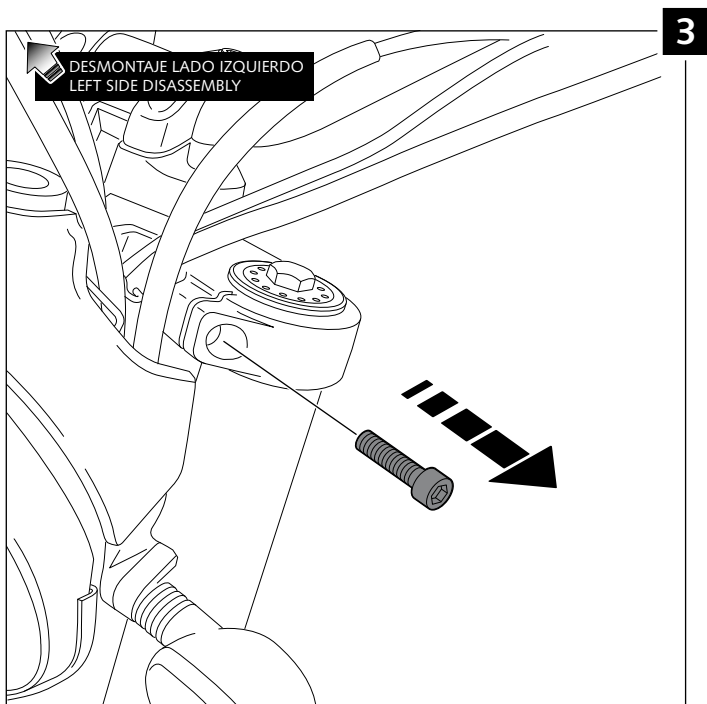

PLACA FRONTAL PARA - FRONT PLATE FOR - FRONTPLATTE FÜR
DUCATI SCRAMBLER DESERT SLED
/ SCRAMBLER 1100 / SCRAMBLER 1100 SPECIAL

INSTRUCCIONES DE MONTAJE - MOUNTING INSTRUCTIONS - MONTAGEANLEITUNG