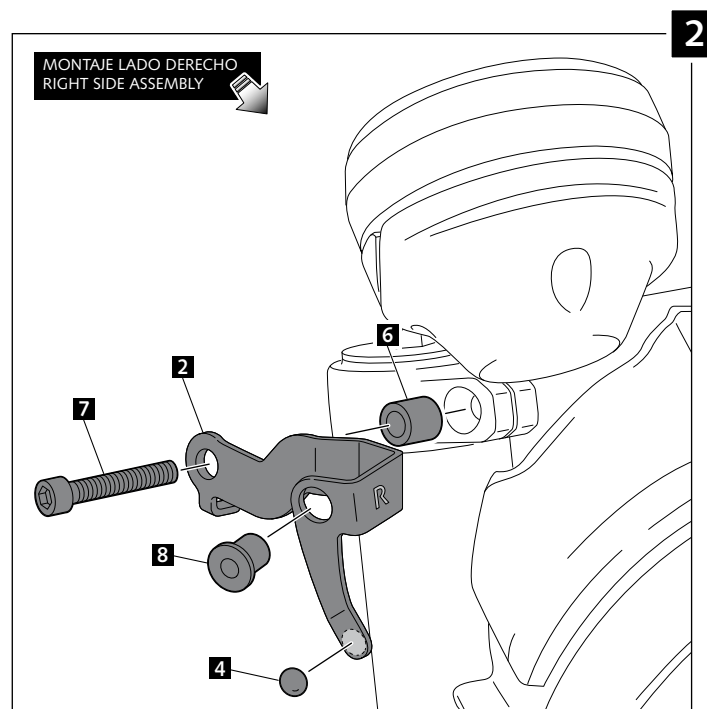

PLACA FRONTAL PARA - FRONT PLATE FOR - FRONTPLATTE FÜR DUCATI SCRAMBLER DESERT SLED / SCRAMBLER 1100 / SCRAMBLER 1100 SPECIAL

Ref.: 9522 J
(color negro / black colour)

Ref.: 9522 C
(color carbono / carbon look)

ID	PIEZA / PART	DESCRIPCIÓN	DESCRIPTION	QTY	REF.
1		Placa frontal ABS	ABS front plate	1	10549C/JM3
2		Soporte metálico derecho (R)	Right metal support (R)	1	SOPOR-2P-9-9522
3		Soporte metálico izquierdo (L)	Left metal support (L)	1	SOPOR-2P-9-9522
4		Separador de silicona Ø8x2mm (se suministra montada con las pieza 1)	Ø8x2mm silicone tear (supplied already mounted on item 1)	3	ADHESI-GT-D8---
5		Separador de silicona Ø12,5 x 4mm	Ø12,5 x 4mm silicone tear	1	TOPE-PA12,7X3,5
6		Casquillo Øint. 8,5 X Øext. 13 X 15 mm	Øint. 8,5 X Øext. 13 X 15 mm arrowhead	2	CASQUI-M----614
7		Tornillo Allen M8x40 DIN912	M8x40 DIN912 Allen screw	2	TORNI-D912-475
8		Silentblock M5	M5 silentblock	2	SILENBTM5-046/1
9		Tornillo Allen M5x15 Ø11 ISO7380	M5x15 Ø11 ISO7380 Allen screw	2	TORNI-I7380-493
10		Arandela de Nylon M5X1	M5X1 Nylon washer	2	ARNV00000000245
11		Tapón tornillo M5 ISO 7380	M5 ISO 7380 Allen screw cap	2	TAPON-----85
12		Ribete autoadhesivo longitud de 210mm, 8mm, espesor 5mm	Self-Autoadhesive Trim length 210mm , 8mm, thickness 5mm	1	PERFIL-PVC-1048
13		Abrazadera cables negra de 3,6x142	3,6x142 cable ties	1	BRIDAN142X3.6-N
14		Kit adhesivos	Stickers set	1	ADHESI-----242

PLACA FRONTAL PARA - FRONT PLATE FOR - FRONTPLATTE FÜR
DUCATI SCRAMBLER DESERT SLED
/ SCRAMBLER 1100 / SCRAMBLER 1100 SPECIAL

INSTRUCCIONES DE MONTAJE - MOUNTING INSTRUCTIONS - MONTAGEANLEITUNG

PLACA FRONTAL PARA - FRONT PLATE FOR - FRONTPLATTE FÜR
DUCATI SCRAMBLER DESERT SLED
/ SCRAMBLER 1100 / SCRAMBLER 1100 SPECIAL