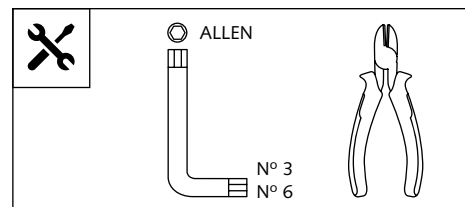

PLACA FRONTAL PARA - FRONT PLATE FOR - FRONTPLATTE FÜR DUCATI SCRAMBLER DESERT SLED / SCRAMBLER 1100 / SCRAMBLER 1100 SPECIAL

Ref.: 9522 J
(color negro / black colour)

Ref.: 9522 C
(color carbono / carbon look)

ID	PIEZA / PART	DESCRIPCIÓN	DESCRIPTION	QTY	REF.
1		Placa frontal ABS	ABS front plate	1	10549C/JM3
2		Soporte metálico derecho (R)	Right metal support (R)	1	SOPOR-2P-9-9522
3		Soporte metálico izquierdo (L)	Left metal support (L)	1	SOPOR-2P-9-9522
4		Separador de silicona Ø8x2mm (se suministra montada con las pieza 1)	Ø8x2mm silicone tear (supplied already mounted on item 1)	3	ADHESI-GT-D8---
5		Separador de silicona Ø12,5 x 4mm	Ø12,5 x 4mm silicone tear	1	TOPE-PA12,7X3,5
6		Casquillo Øint. 8,5 X Øext. 13 X 15 mm	Øint. 8,5 X Øext. 13 X 15 mm arrowhead	2	CASQUI-M----614
7		Tornillo Allen M8x40 DIN912	M8x40 DIN912 Allen screw	2	TORNI-D912-475
8		Silentblock M5	M5 silentblock	2	SILENBTM5-046/1
9		Tornillo Allen M5x15 Ø11 ISO7380	M5x15 Ø11 ISO7380 Allen screw	2	TORNI-I7380-493
10		Arandela de Nylon M5X1	M5X1 Nylon washer	2	ARNV00000000245
11		Tapón tornillo M5 ISO 7380	M5 ISO 7380 Allen screw cap	2	TAPON-----85
12		Ribete autoadhesivo longitud de 210mm, 8mm, espesor 5mm	Self-Autoadhesive Trim length 210mm , 8mm, thickness 5mm	1	PERFIL-PVC-1048
13		Abrazadera cables negra de 3,6x142	3,6x142 cable ties	1	BRIDAN142X3.6-N
14		Kit adhesivos	Stickers set	1	ADHESI-----242

PLACA FRONTAL PARA - FRONT PLATE FOR - FRONTPLATTE FÜR
DUCATI SCRAMBLER DESERT SLED
/ SCRAMBLER 1100 / SCRAMBLER 1100 SPECIAL

INSTRUCCIONES DE MONTAJE - MOUNTING INSTRUCTIONS - MONTAGEANLEITUNG

PLACA FRONTAL PARA - FRONT PLATE FOR - FRONTPLATTE FÜR
DUCATI SCRAMBLER DESERT SLED
/ SCRAMBLER 1100 / SCRAMBLER 1100 SPECIAL