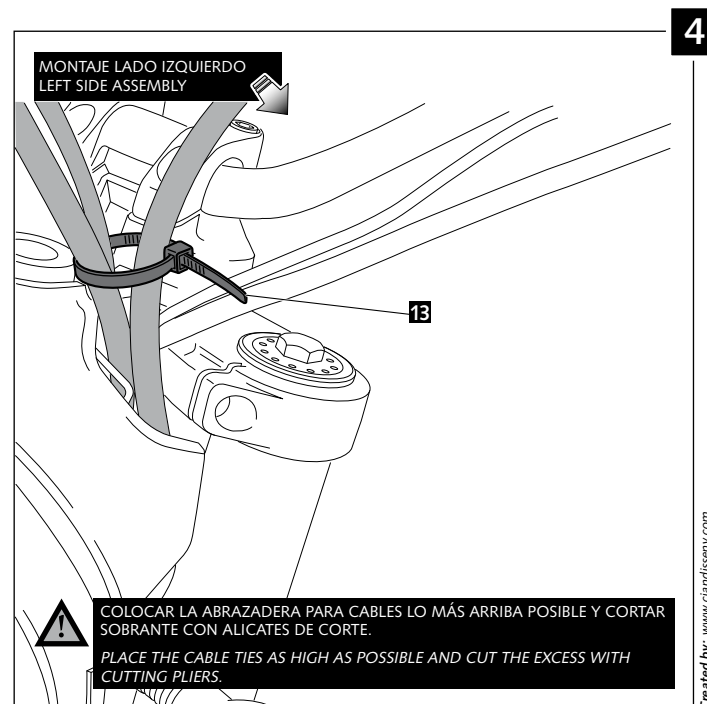

PLACA FRONTAL PARA - FRONT PLATE FOR - FRONTPLATTE FÜR DUCATI SCRAMBLER DESERT SLED / SCRAMBLER 1100 / SCRAMBLER 1100 SPECIAL

Ref.: 9522 J
(color negro / black colour)

Ref.: 9522 C
(color carbono / carbon look)

ID	PIEZA / PART	DESCRIPCIÓN	DESCRIPTION	QTY	REF.
1		Placa frontal ABS	ABS front plate	1	10549C/JM3
2		Soporte metálico derecho (R)	Right metal support (R)	1	SOPOR-2P-9-9522
3		Soporte metálico izquierdo (L)	Left metal support (L)	1	SOPOR-2P-9-9522
4		Separador de silicona Ø8x2mm (se suministra montada con las pieza 1)	Ø8x2mm silicone tear (supplied already mounted on item 1)	3	ADHESI-GT-D8---
5		Separador de silicona Ø12,5 x 4mm	Ø12,5 x 4mm silicone tear	1	TOPE-PA12,7X3,5
6		Casquillo Øint. 8,5 X Øext. 13 X 15 mm	Øint. 8,5 X Øext. 13 X 15 mm arrowhead	2	CASQUI-M----614
7		Tornillo Allen M8x40 DIN912	M8x40 DIN912 Allen screw	2	TORNI-D912-475
8		Silentblock M5	M5 silentblock	2	SILENBTM5-046/1
9		Tornillo Allen M5x15 Ø11 ISO7380	M5x15 Ø11 ISO7380 Allen screw	2	TORNI-I7380-493
10		Arandela de Nylon M5X1	M5X1 Nylon washer	2	ARNV00000000245
11		Tapón tornillo M5 ISO 7380	M5 ISO 7380 Allen screw cap	2	TAPON-----85
12		Ribete autoadhesivo longitud de 210mm, 8mm, espesor 5mm	Self-Autoadhesive Trim length 210mm , 8mm, thickness 5mm	1	PERFIL-PVC-1048
13		Abrazadera cables negra de 3,6x142	3,6x142 cable ties	1	BRIDAN142X3.6-N
14		Kit adhesivos	Stickers set	1	ADHESI-----242

PLACA FRONTAL PARA - FRONT PLATE FOR - FRONTPLATTE FÜR
DUCATI SCRAMBLER DESERT SLED
/ SCRAMBLER 1100 / SCRAMBLER 1100 SPECIAL

INSTRUCCIONES DE MONTAJE - MOUNTING INSTRUCTIONS - MONTAGEANLEITUNG

PLACA FRONTAL PARA - FRONT PLATE FOR - FRONTPLATTE FÜR
DUCATI SCRAMBLER DESERT SLED
/ SCRAMBLER 1100 / SCRAMBLER 1100 SPECIAL