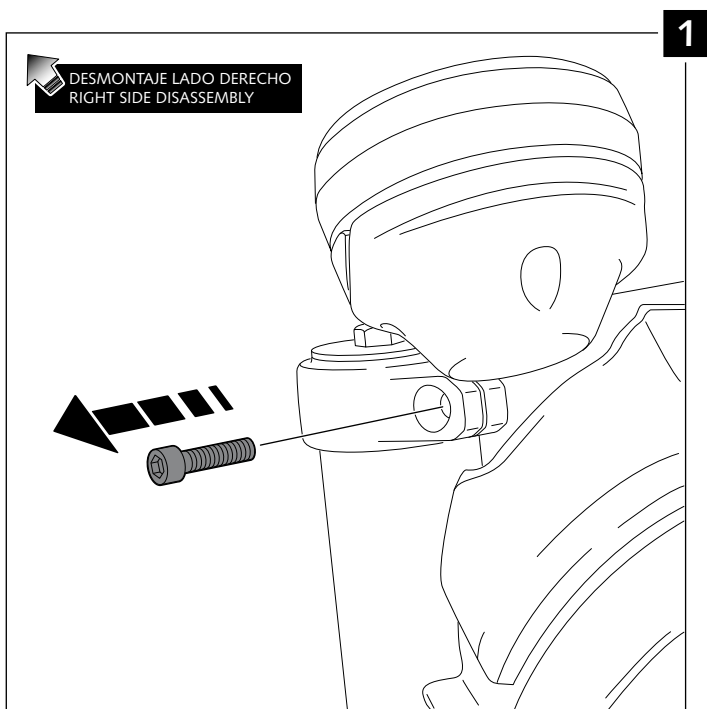

PLACA FRONTAL PARA - FRONT PLATE FOR - FRONTPLATTE FÜR DUCATI SCRAMBLER DESERT SLED / SCRAMBLER 1100 / SCRAMBLER 1100 SPECIAL

Ref.: 9522 J
(color negro / black colour)

Ref.: 9522 C
(color carbono / carbon look)

ID	PIEZA / PART	DESCRIPCIÓN	DESCRIPTION	QTY	REF.
1		Placa frontal ABS	ABS front plate	1	10549C/JM3
2		Soporte metálico derecho (R)	Right metal support (R)	1	SOPOR-2P-9-9522
3		Soporte metálico izquierdo (L)	Left metal support (L)	1	SOPOR-2P-9-9522
4		Separador de silicona Ø8x2mm (se suministra montada con las pieza 1)	Ø8x2mm silicone tear (supplied already mounted on item 1)	3	ADHESI-GT-D8---
5		Separador de silicona Ø12,5 x 4mm	Ø12,5 x 4mm silicone tear	1	TOPE-PA12,7X3,5
6		Casquillo Øint. 8,5 X Øext. 13 X 15 mm	Øint. 8,5 X Øext. 13 X 15 mm arrowhead	2	CASQUI-M----614
7		Tornillo Allen M8x40 DIN912	M8x40 DIN912 Allen screw	2	TORNI-D912-475
8		Silentblock M5	M5 silentblock	2	SILENBTM5-046/1
9		Tornillo Allen M5x15 Ø11 ISO7380	M5x15 Ø11 ISO7380 Allen screw	2	TORNI-I7380-493
10		Arandela de Nylon M5X1	M5X1 Nylon washer	2	ARNV00000000245
11		Tapón tornillo M5 ISO 7380	M5 ISO 7380 Allen screw cap	2	TAPON-----85
12		Ribete autoadhesivo longitud de 210mm, 8mm, espesor 5mm	Self-Autoadhesive Trim length 210mm , 8mm, thickness 5mm	1	PERFIL-PVC-1048
13		Abrazadera cables negra de 3,6x142	3,6x142 cable ties	1	BRIDAN142X3.6-N
14		Kit adhesivos	Stickers set	1	ADHESI-----242

PLACA FRONTAL PARA - FRONT PLATE FOR - FRONTPLATTE FÜR
DUCATI SCRAMBLER DESERT SLED
/ SCRAMBLER 1100 / SCRAMBLER 1100 SPECIAL

INSTRUCCIONES DE MONTAJE - MOUNTING INSTRUCTIONS - MONTAGEANLEITUNG

PLACA FRONTAL PARA - FRONT PLATE FOR - FRONTPLATTE FÜR
DUCATI SCRAMBLER DESERT SLED
/ SCRAMBLER 1100 / SCRAMBLER 1100 SPECIAL