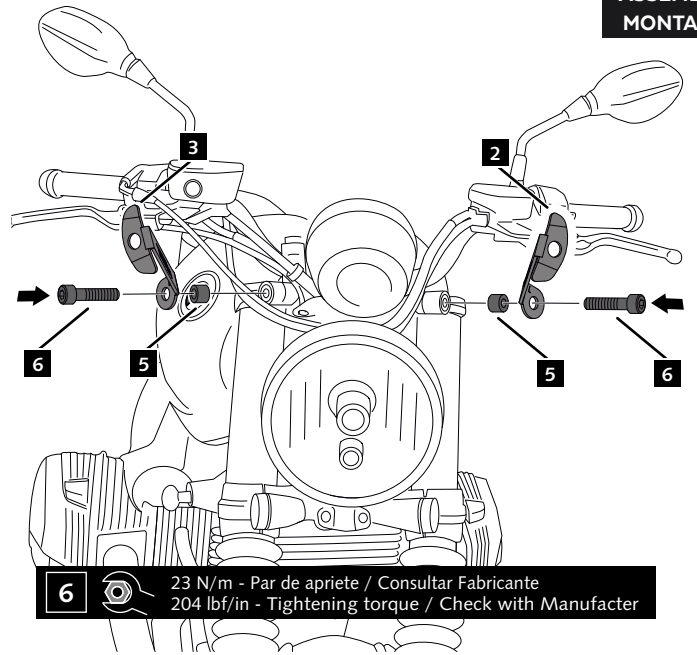

## BMW R NINE-T SCRAMBLER

REF 9797

**ALUMINUM  
FRONT PLATE**

REF 9252

**ABS  
FRONT PLATE**

ID.	PIEZA / PART	DESCRIPCIÓN	DESCRIPTION	QTY.	REF.:
1		Placa frontal ABS	ABS front plate	1	10526J/CM3
		Placa frontal ALUMINIO	ALUMINUM front plate		9807P/N
2		Soporte izquierdo	Left support	1	SOPOR-2P-1-9252
3		Soporte derecho	Right support	1	SOPOR-2P-1-9252
4		Silentblock M5	M5 silentblock	2	SILENBTM5-046/1
5		Casquillo Ø8,5xØ14x9mm	Ø8,5xØ14x9mm spacer	2	CASQUI___0100
6		Tornillo allen M8x35 DIN 912	M8x35 DIN 912 allen screw	2	TORNI-AD912-196
7		Tornillo allen M5x16 Ø11 ISO 7380	M5x16 Ø11 ISO 7380 allen screw	2	TORNI-I7380-493
8		Arandela nylon M5x1	M5x1 nylon washer	2	ARNV0000000245
9		Tapón Tornillo M5	M5 screw cap	2	TAPON-----85
10		Tornillo allen M5x16 Ø11 ISO 7380 (INOX)	M5x16 Ø11 ISO 7380 allen screw (INOX)	2	TORNI-IA----423
11		Separador de silicona Ø8 x2 (Se suministra montado con pieza 2/3)	Ø8 x2 silicon spacers (Supplied mounted on items 2/3)	4	ADHESI-GT-D8---
12		Ribete autoadhesivo longitud de 190mm, 6,2mm x 2,6mm	Selft-autoadhesive trim lenght 190mm, 6,2mm x 2,6mm	1	PERFIL-PVC-1048
13		Kit adhesivos <a href="https://www.youtube.com/watch?v=IxEcdLZ58qg">https://www.youtube.com/watch?v=IxEcdLZ58qg</a>	Stickers set <a href="https://www.youtube.com/watch?v=IxEcdLZ58qg">https://www.youtube.com/watch?v=IxEcdLZ58qg</a>	1	10535

## INSTRUCCIONES DE MONTAJE - MOUNTING INSTRUCTIONS - MONTAGEANLEITUNG

**1**

**DISASSEMBLY  
DESMONTAJE**

**A** Tornillería original  
Original screws

**2**

**ASSEMBLY  
MONTAJE**

**3**

**ASSEMBLY  
MONTAJE**