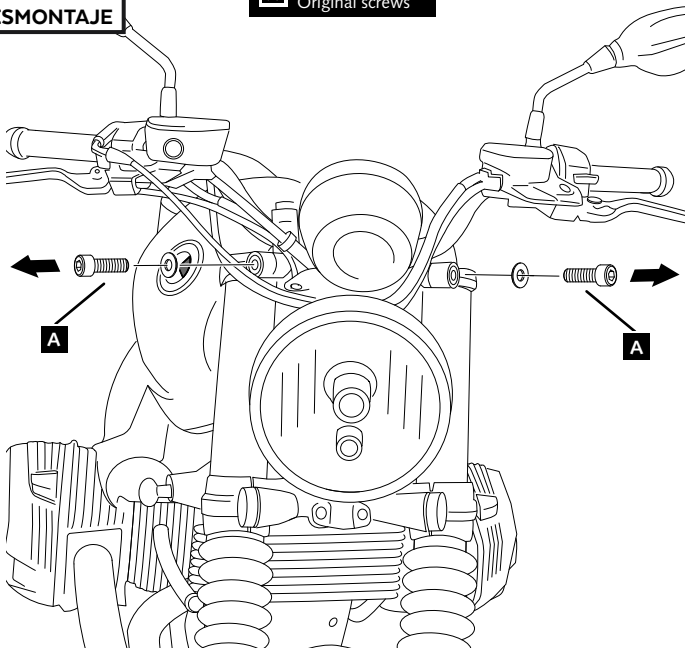

BMW R NINE-T SCRAMBLER

INSTRUCCIONES DE MONTAJE - MOUNTING INSTRUCTIONS - MONTAGEANLEITUNG

1

**DISASSEMBLY
DESMONTAJE**

A Tornillería original
Original screws