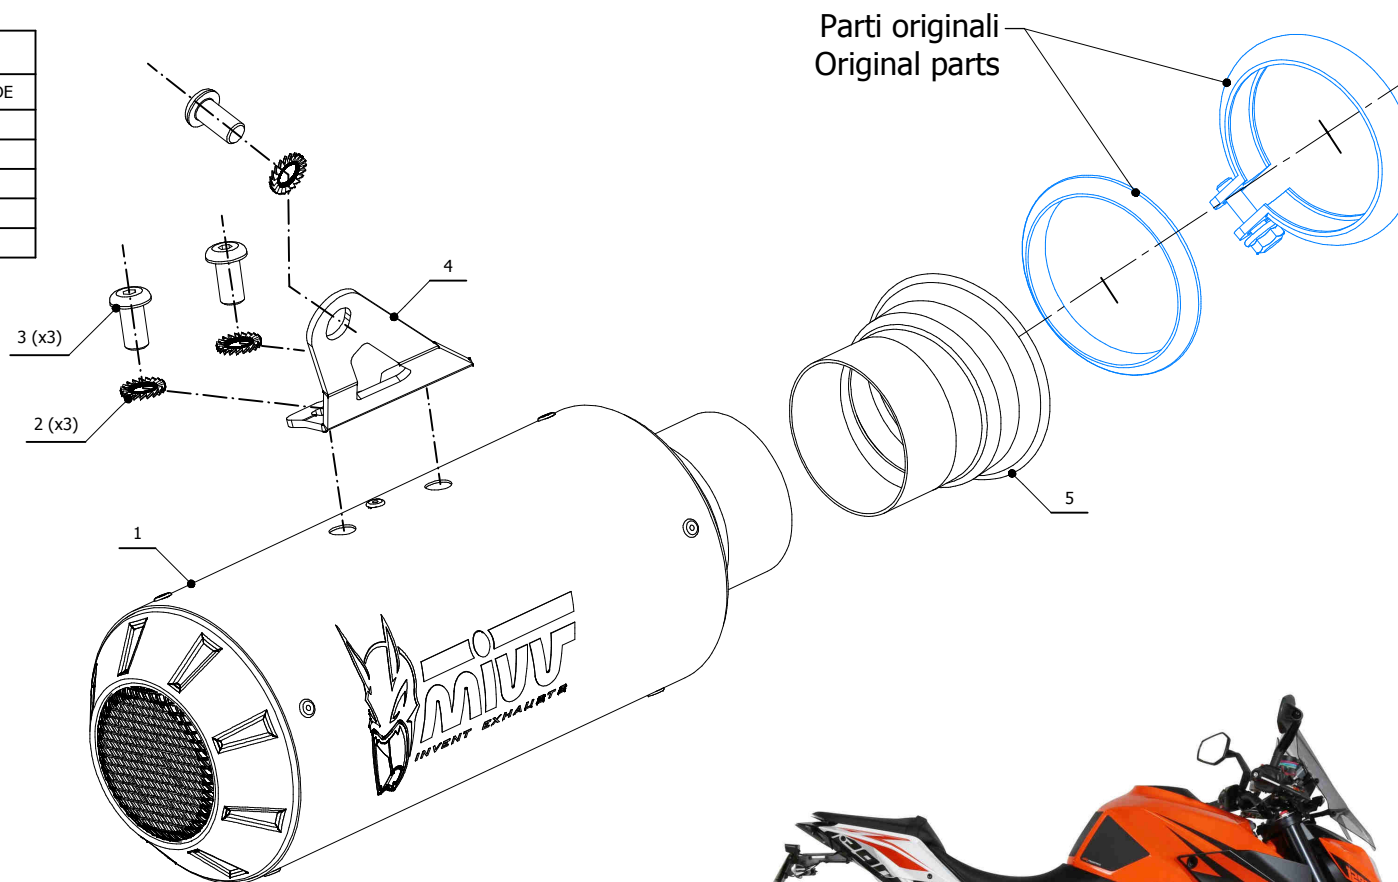

MODEL KTM SUPERDUKE 1290

YEAR 2014 -->

LINE SLIP ON

MUFFLER MK3

SCHEMATIC

ELENCO PARTI / PARTS LIST

#	QTÀ / QTY	DESCRIZIONE / DESCRIPTION	CODICE / CODE
1	1	Silenziatore / Muffler	MK3 Øi 55
2	3	Rondella di sicurezza / Safety washer	50.73.604.1
3	3	Vite M8 x 16 / Screw M8 x 16	50.73.098.1
4	1	Staffa / Bracket	50.SS.1173.0
5	1	Tubo di raccordo / Link pipe	9773KT014S7

OPTIONAL PART

TUBO NO KAT - NO KAT PIPE

KT.014.C1

- Monta con silenziatore originale e con tutti gli scarichi MIVV
- It fits with original silencer and with all MIVV exhausts

APPLICAZIONI / APPLICATIONS

CODICE / CODE	SILENZIATORE / MUFFLER	LOGO	TUBO / PIPE
KT.014.LM3B	STEEL BLACK	LASER	INOX / ST. STEEL
KT.014.LM3C	CARBONIO / CARBON FIBER	ALUMINIUM LABEL	
KT.014.LM3X	INOX / ST. STEEL	LASER	