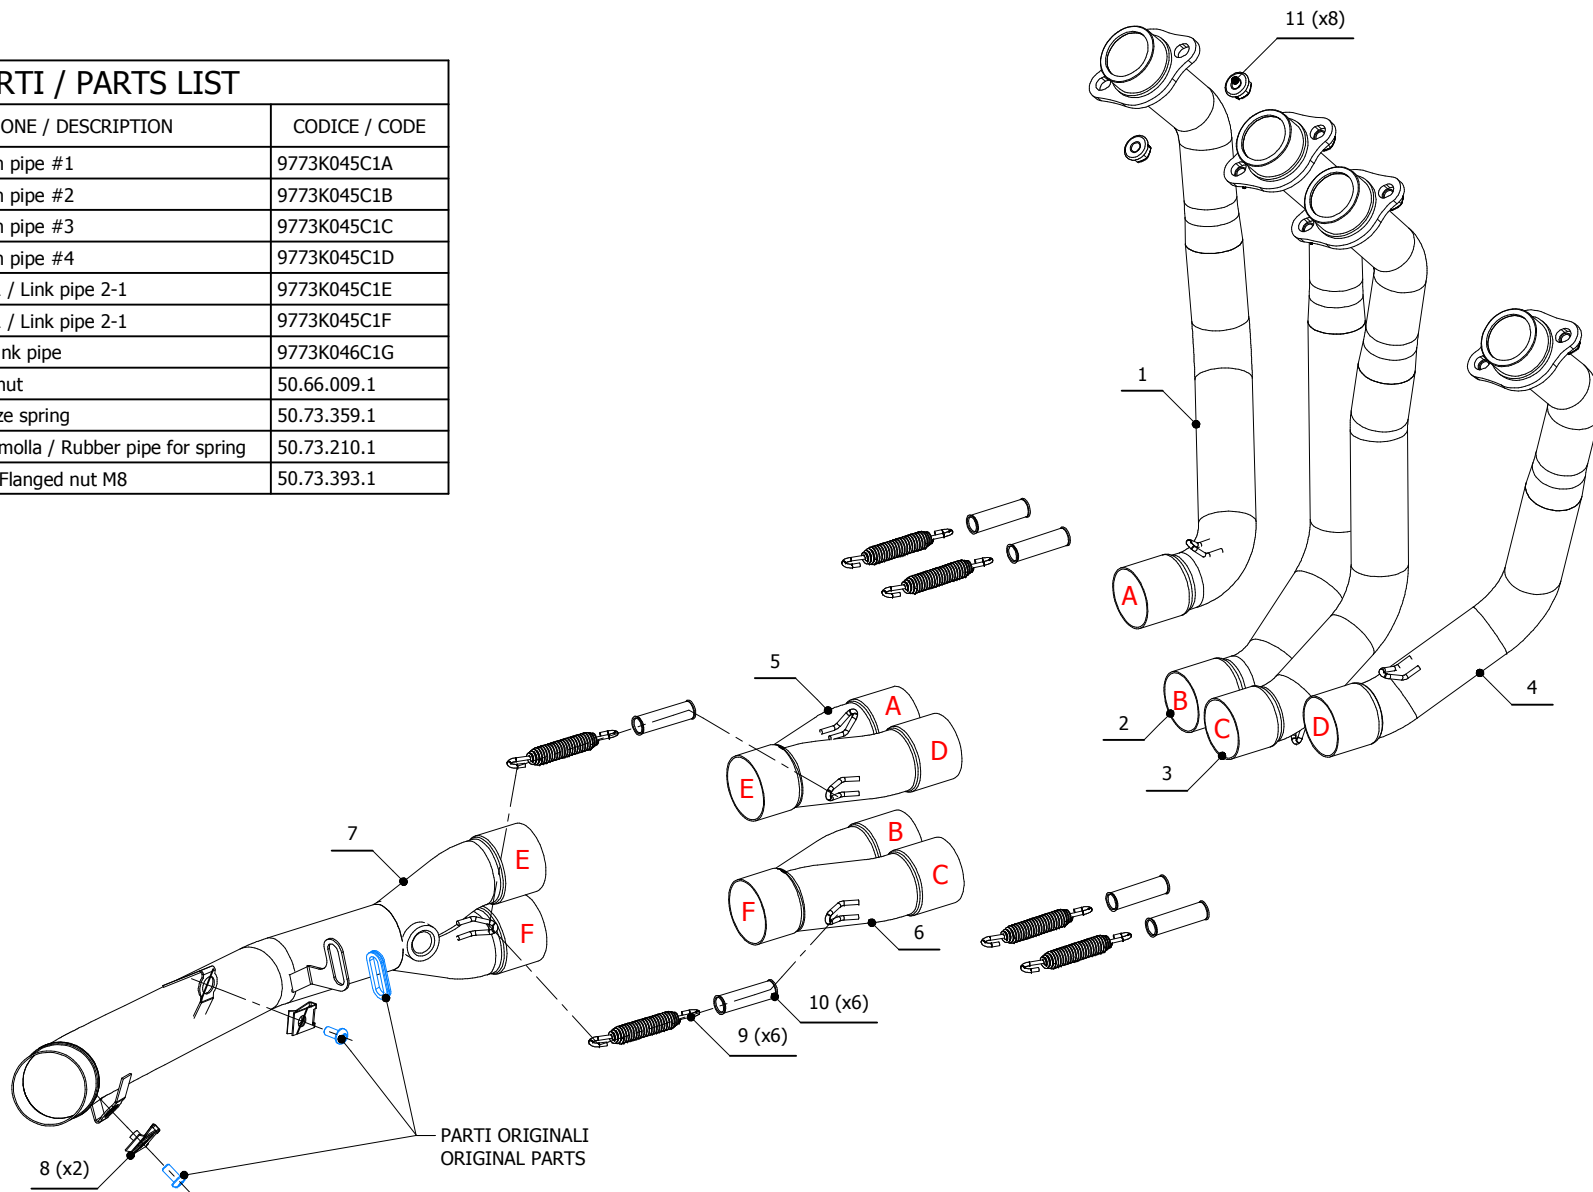

MODEL KAWASAKI Z 900 RS

YEAR 2018

LINE SPORT

MUFFLER ELIMINA KAT / NO KAT

SCHEMATIC

ELENCO PARTI / PARTS LIST

#	QTÀ / QTY	DESCRIZIONE / DESCRIPTION	CODICE / CODE
1	1	Collettore #1 / Down pipe #1	9773K045C1A
2	1	Collettore #2 / Down pipe #2	9773K045C1B
3	1	Collettore #3 / Down pipe #3	9773K045C1C
4	1	Collettore #4 / Down pipe #4	9773K045C1D
5	1	Tubo di raccordo 2-1 / Link pipe 2-1	9773K045C1E
6	1	Tubo di raccordo 2-1 / Link pipe 2-1	9773K045C1F
7	1	Tubo di raccordo / Link pipe	9773K046C1G
8	2	Dado rapido / Cage nut	50.66.009.1
9	6	Molla media / Mid-size spring	50.73.359.1
10	6	Tubo in gomma per molla / Rubber pipe for spring	50.73.210.1
11	8	Dado M8 flangiato / Flanged nut M8	50.73.393.1

K.046.C1

Monta con silenziatore originale e con tutti gli scarichi MIVV  
It fits with original silencer and with all MIVV exhausts