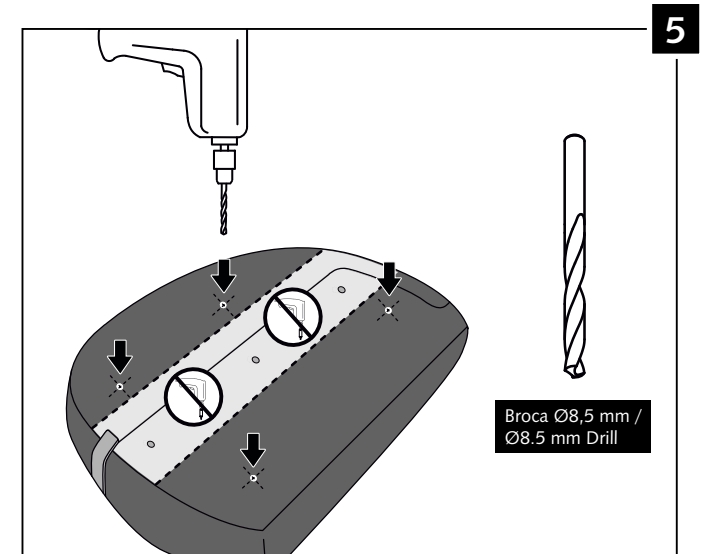

CUSTOMACCES

Pol. Ind. Can Castells - Av. Can Castells, 11-D

08420 Canovelles (Barcelona) SPAIN

info@motoacces.com

INSTRUCCIONES DE MONTAJE - MOUNTING INSTRUCTIONS - MONTAGEANLEITUNG

ALFORJAS SANT LOUIS CON BASE METÁLICA + SOPORTES UNIVERSALES
SADDLEBAGS SET SANT LOUIS WITH METALLIC BASE + UNIVERSAL SUPPORTS

Ref.: APS003N