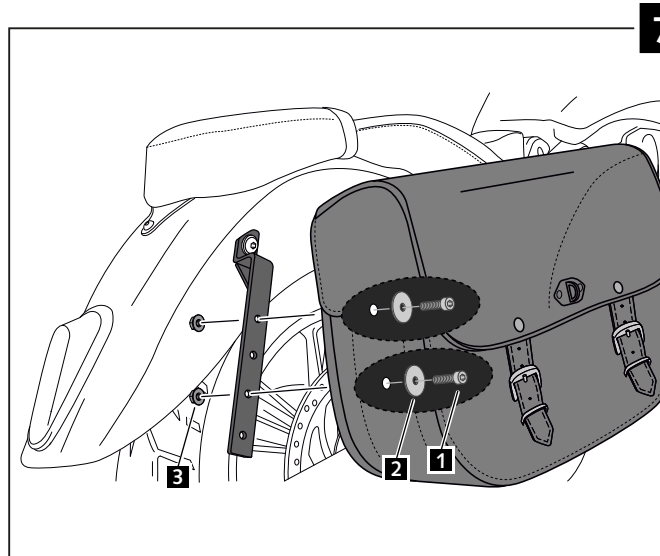

CUSTOMACCES

Pol. Ind. Can Castells - Av. Can Castells, 11-D
08420 Canovelles (Barcelona) SPAIN
info@motoacces.com

INSTRUCCIONES DE MONTAJE - MOUNTING INSTRUCTIONS - MONTAGEANLEITUNG

ALFORJAS SANT LOUIS CON BASE METÁLICA + SOPORTES UNIVERSALES
SADDLEBAGS SET SANT LOUIS WITH METALLIC BASE + UNIVERSAL SUPPORTS

Ref.: APS003N

CONSULTAR EN NUESTRA PAGINA WEB LA DISPONIBILIDAD DEL VIDEO DE MONTAJE DE ESTA REFERENCIA.

CONSULT OUR WEBSITE THE VIDEO MOUNT AVAILABILITY OF THIS REFERENCE.

INSTRUCCIONES DE MONTAJE

Si usted no es mecánico, por favor contacte con un taller especializado. MOTOACCES declina toda responsabilidad por los daños causados por un incorrecto montaje del producto.

MOUNTING INSTRUCTIONS

If you are not mechanical, please contact a specialist workshop. MOTOACCES no responsibility for damage caused by incorrect assembly of the product.

MONTAGEANLEITUNG

Wenden Sie sich bitte an Ihre Werkstatt. MOTOACCES keine Haftung für Schäden, die durch unsachgemäße Montage des Produktes verursacht.

ID.	DESCRIPCIÓN	DESCRIPTION	BEZEICHNUNG	QTY.
1	Tornillo M8x30 DIN912	M8x30 DIN912 screw	M8x30 DIN912 Schrauben	8
5	Arandela M8 DIN9021	M8 DIN9021 washer	M8 DIN9021 Unterlegscheibe	8
6	Tuerca M8 DIN936	M8 DIN936 nut	M8 DIN936 Schraubenmutter	8

Created by: www.rrdisseny.com