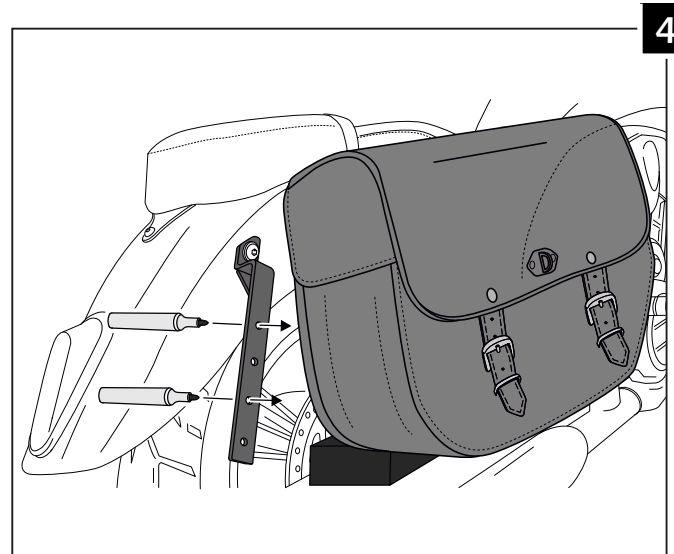

CUSTOMACCES

Pol. Ind. Can Castells - Av. Can Castells, 11-D

08420 Canovelles (Barcelona) SPAIN

info@motoacces.com

INSTRUCCIONES DE MONTAJE - MOUNTING INSTRUCTIONS - MONTAGEANLEITUNG

ALFORJAS SANT LOUIS CON BASE METÁLICA + SOPORTES UNIVERSALES
SADDLEBAGS SET SANT LOUIS WITH METALLIC BASE + UNIVERSAL SUPPORTS

Ref.: APS003N