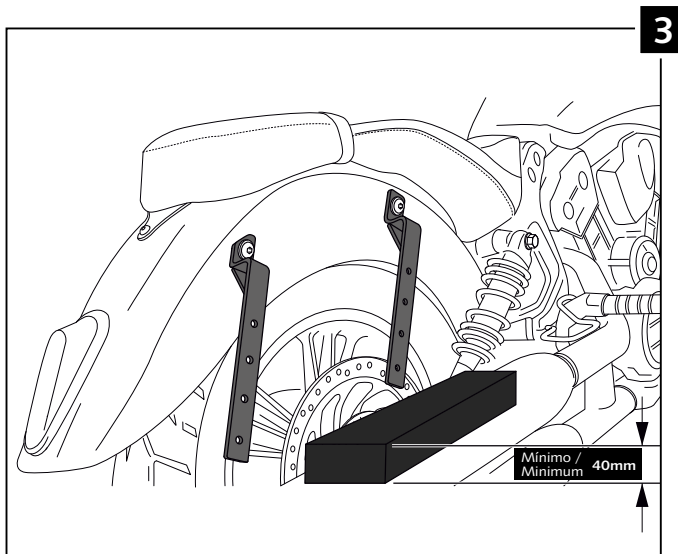

CUSTOMACCES

Pol. Ind. Can Castells - Av. Can Castells, 11-D

08420 Canovelles (Barcelona) SPAIN

info@motoacces.com

INSTRUCCIONES DE MONTAJE - MOUNTING INSTRUCTIONS - MONTAGEANLEITUNG

ALFORJAS SANT LOUIS CON BASE METÁLICA + SOPORTES UNIVERSALES
SADDLEBAGS SET SANT LOUIS WITH METALLIC BASE + UNIVERSAL SUPPORTS

Ref.: APS003N