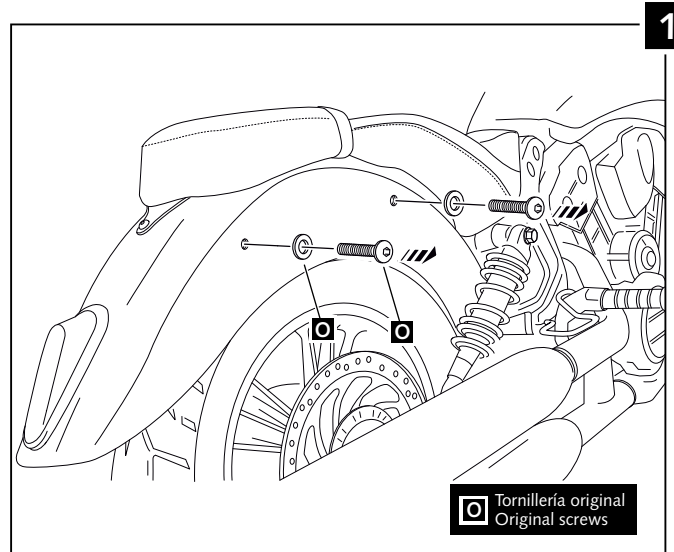

CUSTOMACCES

Pol. Ind. Can Castells - Av. Can Castells, 11-D

08420 Canovelles (Barcelona) SPAIN

info@motoacces.com

INSTRUCCIONES DE MONTAJE - MOUNTING INSTRUCTIONS - MONTAGEANLEITUNG

ALFORJAS SANT LOUIS CON BASE METÁLICA + SOPORTES UNIVERSALES
SADDLEBAGS SET SANT LOUIS WITH METALLIC BASE + UNIVERSAL SUPPORTS

Ref.: APS003N