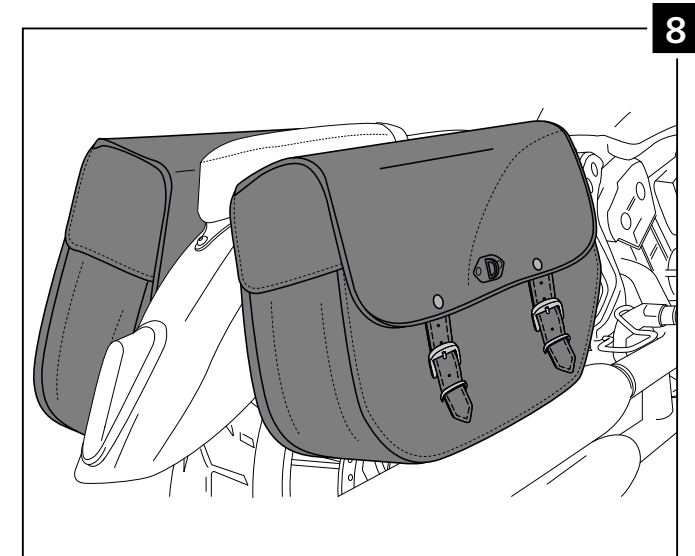

CUSTOMACCES

Pol. Ind. Can Castells - Av. Can Castells, 11-D
08420 Canovelles (Barcelona) SPAIN
info@motoacces.com

INSTRUCCIONES DE MONTAJE - MOUNTING INSTRUCTIONS - MONTAGEANLEITUNG

ALFORJAS SANT LOUIS CON BASE METÁLICA + SOPORTES UNIVERSALES
SADDLEBAGS SET SANT LOUIS WITH METALLIC BASE + UNIVERSAL SUPPORTS

Ref.: APS003N

CONSULTAR EN NUESTRA PAGINA WEB LA DISPONIBILIDAD DEL VIDEO DE MONTAJE DE ESTA REFERENCIA.

CONSULT OUR WEBSITE THE VIDEO MOUNT AVAILABILITY OF THIS REFERENCE.

INSTRUCCIONES DE MONTAJE

Si usted no es mecánico, por favor contacte con un taller especializado. MOTOACCES declina toda responsabilidad por los daños causados por un incorrecto montaje del producto.

MOUNTING INSTRUCTIONS

If you are not mechanical, please contact a specialist workshop. MOTOACCES no responsibility for damage caused by incorrect assembly of the product.

MONTAGEANLEITUNG

Wenden Sie sich bitte an Ihre Werkstatt. MOTOACCES keine Haftung für Schäden, die durch unsachgemäße Montage des Produktes verursacht.

ID.	DESCRIPCIÓN	DESCRIPTION	BEZEICHNUNG	QTY.
1	Tornillo M8x30 DIN912	M8x30 DIN912 screw	M8x30 DIN912 Schrauben	8
5	Arandela M8 DIN9021	M8 DIN9021 washer	M8 DIN9021 Unterlegscheibe	8
6	Tuerca M8 DIN936	M8 DIN936 nut	M8 DIN936 Schraubenmutter	8

Created by: www.rrdisseny.com