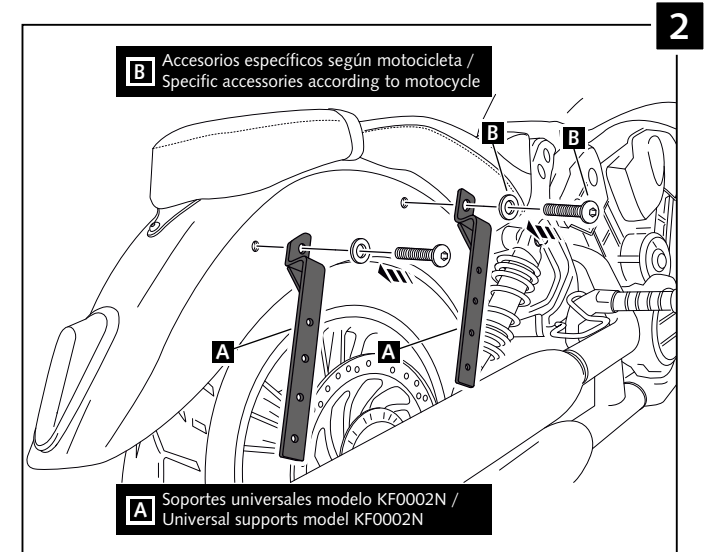

CUSTOMACCES

Pol. Ind. Can Castells - Av. Can Castells, 11-D

08420 Canovelles (Barcelona) SPAIN

info@motoacces.com

INSTRUCCIONES DE MONTAJE - MOUNTING INSTRUCTIONS - MONTAGEANLEITUNG

ALFORJAS SANT LOUIS CON BASE METÁLICA + SOPORTES UNIVERSALES
SADDLEBAGS SET SANT LOUIS WITH METALLIC BASE + UNIVERSAL SUPPORTS

Ref.: APS003N