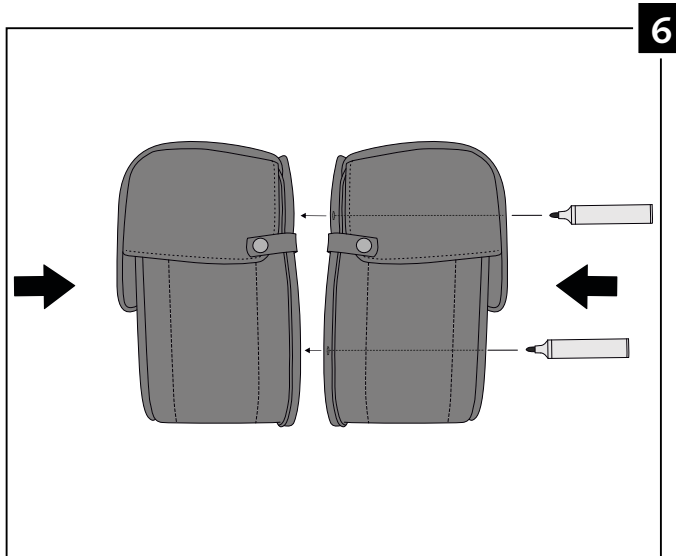

CUSTOMACCES

Pol. Ind. Can Castells - Av. Can Castells, 11-D
08420 Canovelles (Barcelona) SPAIN
info@motoacces.com

INSTRUCCIONES DE MONTAJE - MOUNTING INSTRUCTIONS - MONTAGEANLEITUNG

ALFORJAS SANT LOUIS CON BASE METÁLICA + SOPORTES UNIVERSALES
SADDLEBAGS SET SANT LOUIS WITH METALLIC BASE + UNIVERSAL SUPPORTS

Ref.: APS003N

CONSULTAR EN NUESTRA PAGINA WEB LA DISPONIBILIDAD DEL VIDEO DE MONTAJE DE ESTA REFERENCIA.

CONSULT OUR WEBSITE THE VIDEO MOUNT AVAILABILITY OF THIS REFERENCE.

INSTRUCCIONES DE MONTAJE

Si usted no es mecánico, por favor contacte con un taller especializado. MOTOACCES declina toda responsabilidad por los daños causados por un incorrecto montaje del producto.

MOUNTING INSTRUCTIONS

If you are not mechanical, please contact a specialist workshop. MOTOACCES no responsibility for damage caused by incorrect assembly of the product.

MONTAGEANLEITUNG

Wenden Sie sich bitte an Ihre Werkstatt. MOTOACCES keine Haftung für Schäden, die durch unsachgemäße Montage des Produktes verursacht.

ID.	DESCRIPCIÓN	DESCRIPTION	BEZEICHNUNG	QTY.
1	Tornillo M8x30 DIN912	M8x30 DIN912 screw	M8x30 DIN912 Schrauben	8
5	Arandela M8 DIN9021	M8 DIN9021 washer	M8 DIN9021 Unterlegscheibe	8
6	Tuerca M8 DIN936	M8 DIN936 nut	M8 DIN936 Schraubenmutter	8

Created by: www.rrdisseny.com