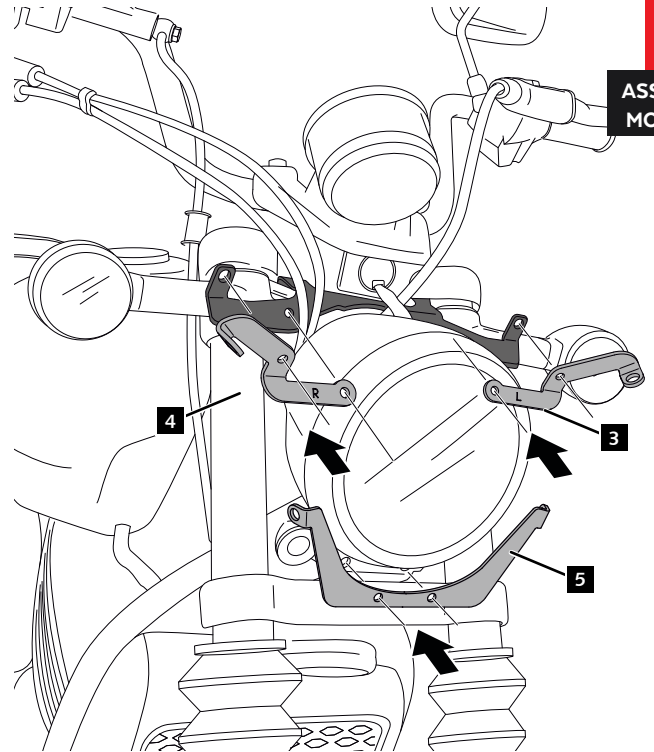

2

ASSEMBLY
MONTAJE