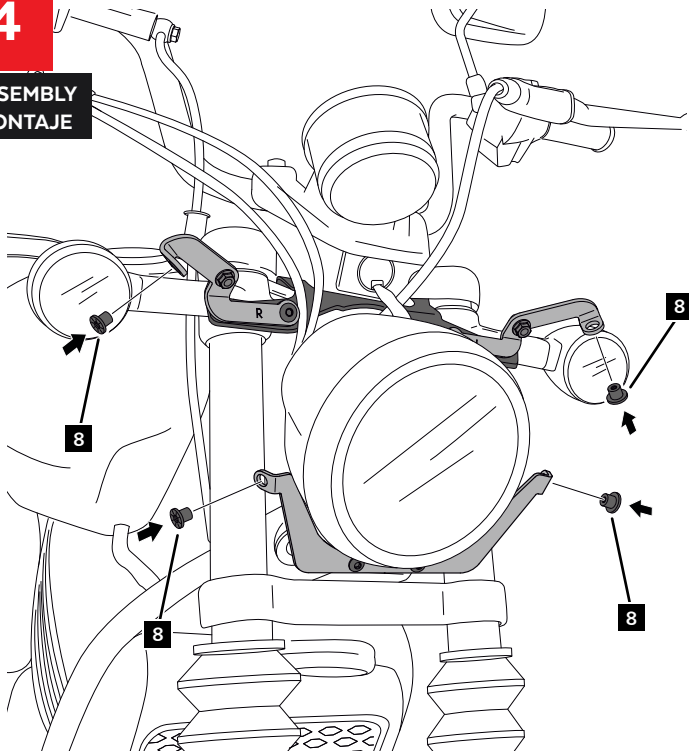

CustomAcces

HARLEY DAVIDSON STREET 750 '14-

INSTRUCCIONES DE MONTAJE - MOUNTING INSTRUCTIONS - MONTAGEANLEITUNG

4

ASSEMBLY
MONTAJE