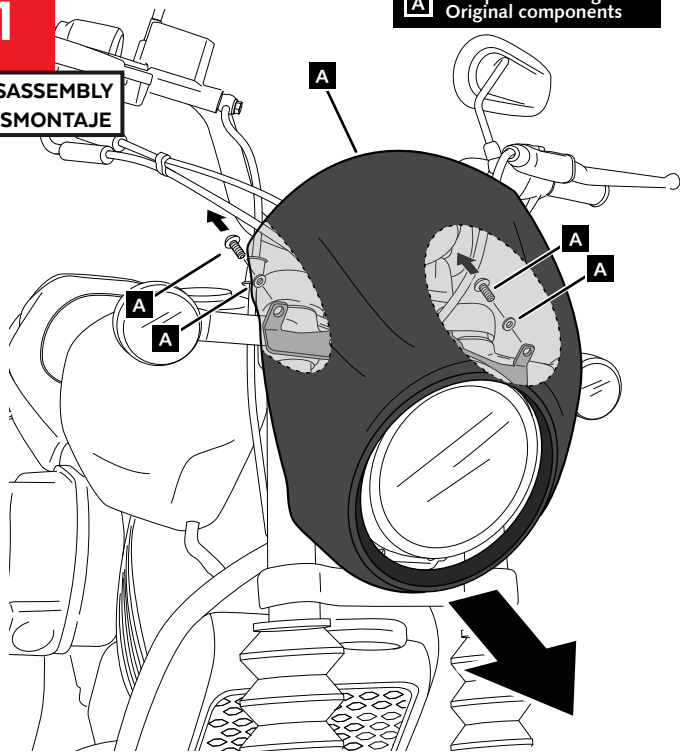

CustomAcces

HARLEY DAVIDSON STREET 750 '14-

INSTRUCCIONES DE MONTAJE - MOUNTING INSTRUCTIONS - MONTAGEANLEITUNG

1

DISASSEMBLY
DESMONTAJE

A Componentes originales
Original components