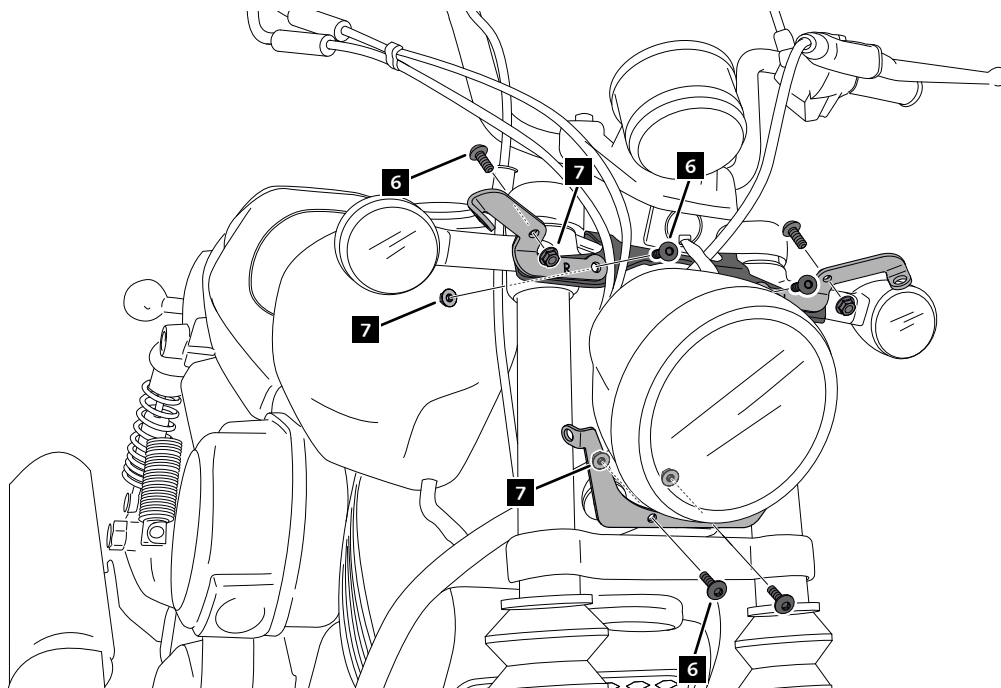

3

ASSEMBLY
MONTAJE