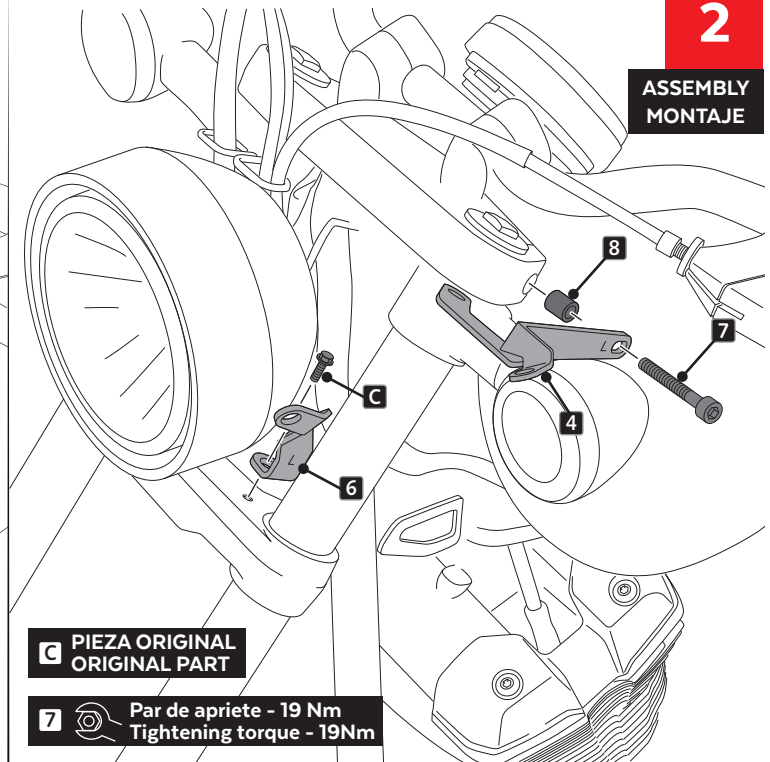

### M O U N T I N G I N S T R U C T I O N S

REF BTM0004

SEMIFAIRING MINI BATWING SPORT MODEL

ID	PIEZA/PART	DESCRIPCIÓN	DESCRIPTION	QTY	REF
1		Semicarenado	Semifairing	1	BTMF001N
2		Cúpula Spot	Spot screen	1	BTMP001
3		Soporte superior derecho (SR)	Upper Left support	1	SOP4P3SRBTM0008
4		Soporte superior izquierdo (SL)	Upper Right support	1	SOP4P3SLBTM0008
5		Soporte inferior derecho (IR)	Lower Left support	1	SOP4P3IRBTM0008
6		Soporte inferior izquierdo (IL)	Lower Right support	1	SOP4P3ILBTM0008
7		Tornillo Allen M8x45 DIN912	M8x45 DIN912 screw	2	TORNI-AD912-508
8		Casquillo Ø8x Ø13x 15	Ø8x Ø13x 15 spacer	2	CASQUI-M----614
9		Silentblock M5	M5 silentblock	4	SILENBTM5-046/1
10		Arandela nylon M5x1	M5x1 nylon washer	4	ARNV0000000245
11		Tornillo Allen M5x16 Ø11 ISO 7380	M5x16 Ø11 ISO 7380 Allen screw	4	TORNI-I7380-493
12		Tapón tornillo M5 ISO 7380	M5 ISO 7380 screw cap	4	TAPON-----85
13		Tornillo Allen M4x12 ISO7380	M4x12 ISO 7380 Allen screw	3	TORNI-I7380-800
14		Arandela nylon M4	M4 nylon washer	6	ARNV0000000311
15		Tuerca autoblocante M4	M4 lock nut	3	TUERCAE985-0290
16		Tapón tuerca M4	M4 cap nut	3	TAPON-----91

## YAMAHA XV950R '14-

INSTRUCCIONES DE MONTAJE - MOUNTING INSTRUCTIONS - MONTAGEANLEITUNG

1

DISASSEMBLY  
DESMONTAJE

2

ASSEMBLY  
MONTAJE

3

ASSEMBLY  
MONTAJE