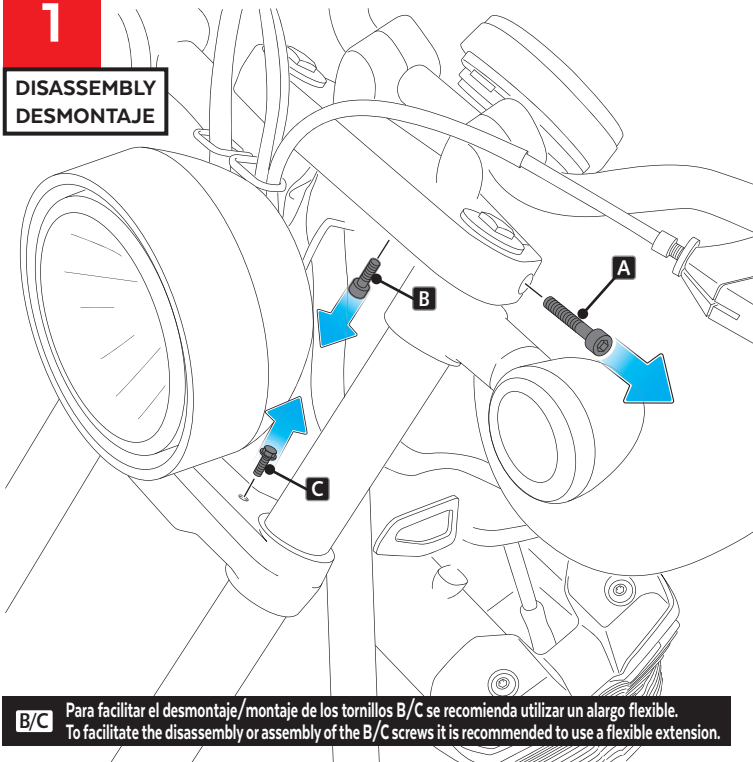

Custom Acces

YAMAHA XV950R '14-

INSTRUCCIONES DE MONTAJE - MOUNTING INSTRUCTIONS - MONTAGEANLEITUNG

1

DISASSEMBLY
DESMONTAJE