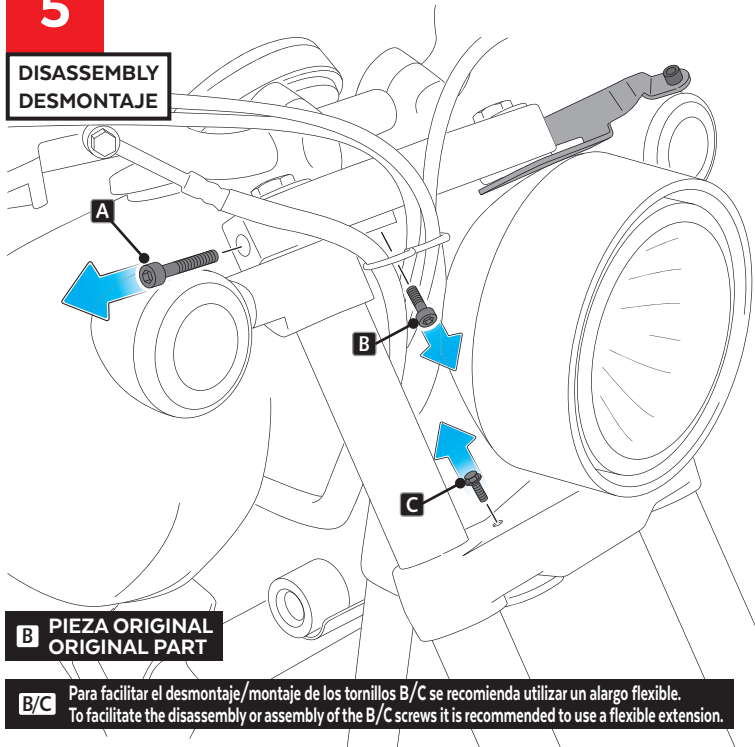

CustomAcces

YAMAHA XV950R '14-

INSTRUCCIONES DE MONTAJE - MOUNTING INSTRUCTIONS - MONTAGEANLEITUNG

5

DISASSEMBLY
DESMONTAJE