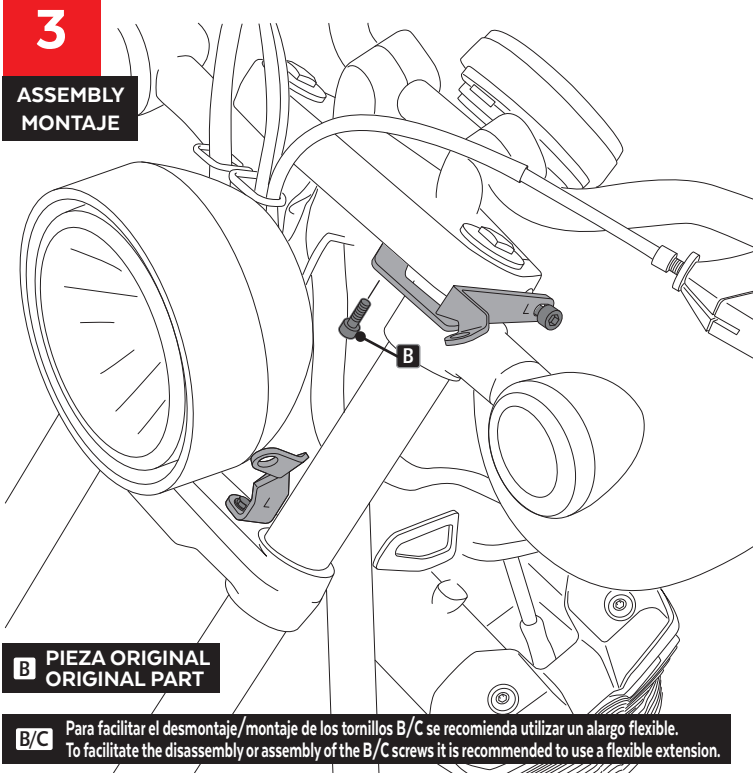

Custom Acces

YAMAHA XV950R '14-

INSTRUCCIONES DE MONTAJE - MOUNTING INSTRUCTIONS - MONTAGEANLEITUNG

1

DISASSEMBLY
DESMONTAJE

B/C Para facilitar el desmontaje/montaje de los tornillos B/C se recomienda utilizar un alargó flexible.
To facilitate the disassembly or assembly of the B/C screws it is recommended to use a flexible extension.

2

ASSEMBLY
MONTAJE

6 PIEZA ORIGINAL
ORIGINAL PART

7 Par de apriete - 19 Nm
Tightening torque - 19Nm

3

ASSEMBLY
MONTAJE

B PIEZA ORIGINAL
ORIGINAL PART

B/C Para facilitar el desmontaje/montaje de los tornillos B/C se recomienda utilizar un alargó flexible.
To facilitate the disassembly or assembly of the B/C screws it is recommended to use a flexible extension.