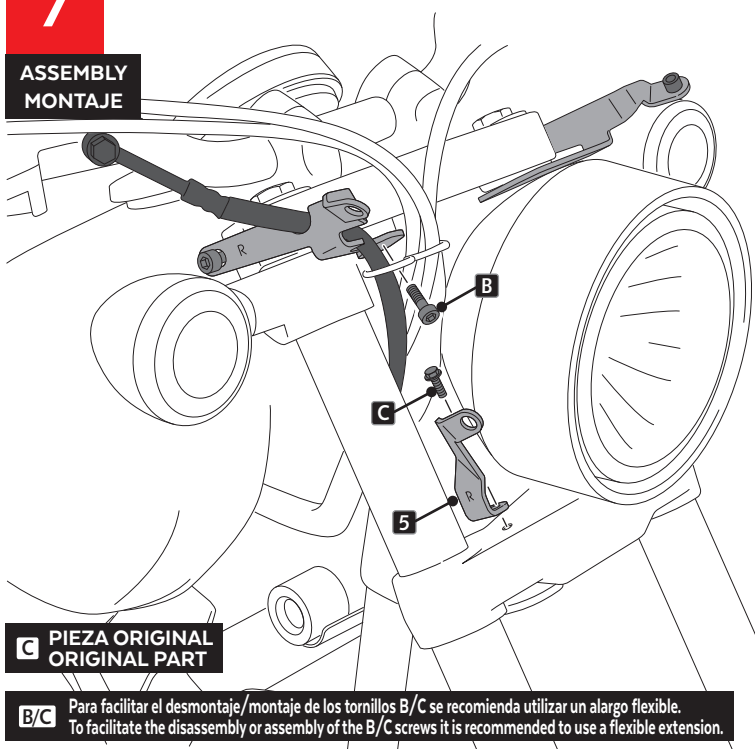

7

ASSEMBLY
MONTAJE