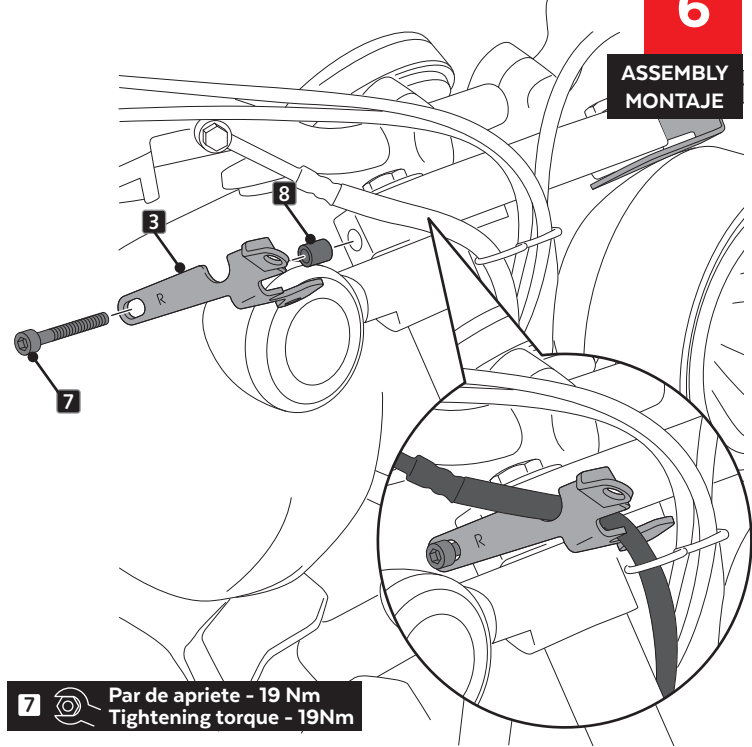

6

ASSEMBLY
MONTAJE