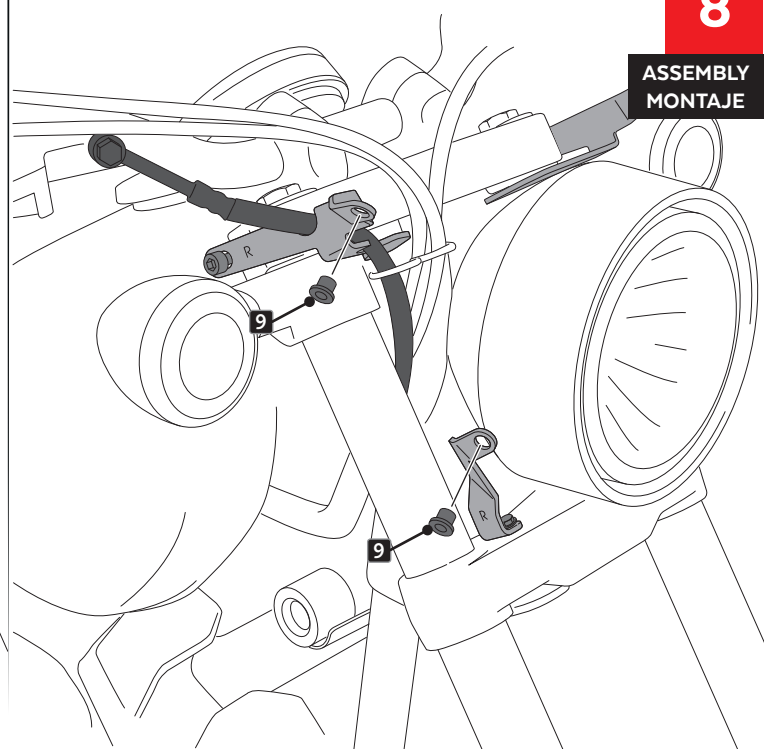

2

ASSEMBLY
MONTAJE

6 PIEZA ORIGINAL
ORIGINAL PART

7 Par de apriete - 19 Nm
Tightening torque - 19Nm

3

ASSEMBLY
MONTAJE

B PIEZA ORIGINAL
ORIGINAL PART

B/C Para facilitar el desmontaje/montaje de los tornillos B/C se recomienda utilizar un alargó flexible.
To facilitate the disassembly or assembly of the B/C screws it is recommended to use a flexible extension.

ASSEMBLY
MONTAJE

7

ASSEMBLY
MONTAJE

8

ASSEMBLY
MONTAJE

CustomAcces

YAMAHA XV950R '14-

INSTRUCCIONES DE MONTAJE - MOUNTING INSTRUCTIONS - MONTAGEANLEITUNG