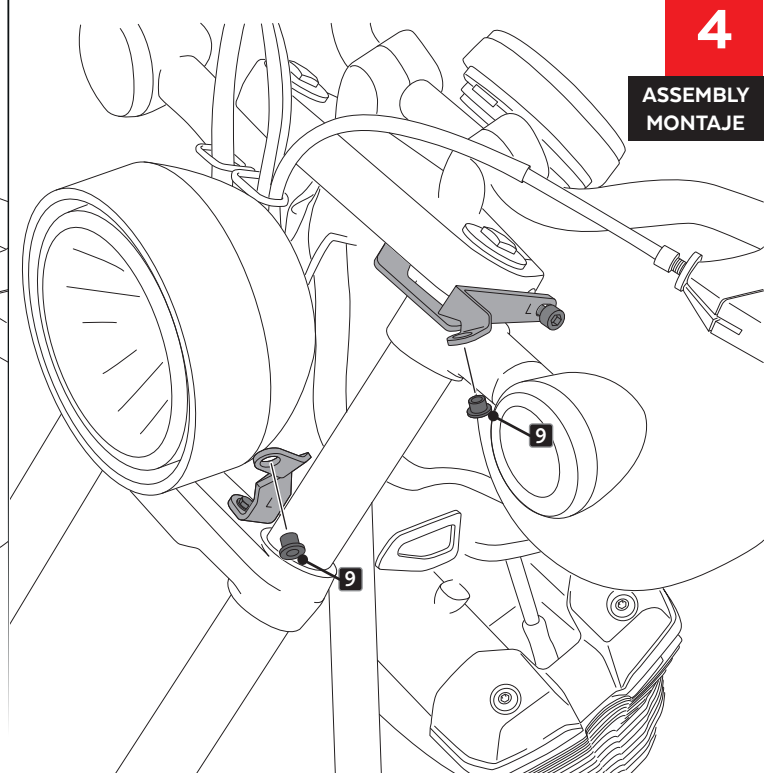

B PIEZA ORIGINAL
ORIGINAL PART

B/C Para facilitar el desmontaje/montaje de los tornillos B/C se recomienda utilizar un alargó flexible.
To facilitate the disassembly or assembly of the B/C screws it is recommended to use a flexible extension.

4

ASSEMBLY
MONTAJE