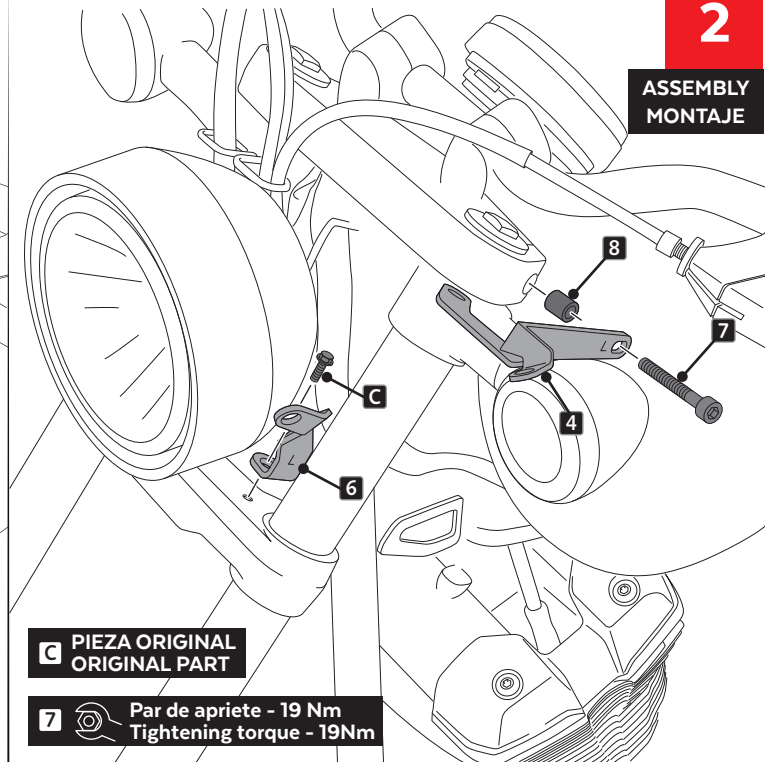

CustomAcces

YAMAHA XV950R '14-

M O U N T I N G I N S T R U C T I O N S

REF BTM0008

SEMIFAIRING BATWING SML TOURING MODEL

ID	PIEZA/PART	DESCRIPCIÓN	DESCRIPTION	QTY	REF
1		Semicarenado	Semifairing	1	BTMF001N
2		Cúpula Touring	Touring screen	1	BTMP002
3		Soporte superior derecho (SR)	Upper Left support	1	SOP4P3SRBTM0008
4		Soporte superior izquierdo (SL)	Upper Right support	1	SOP4P3SLBTM0008
5		Soporte inferior derecho (IR)	Lower Left support	1	SOP4P3IRBTM0008
6		Soporte inferior izquierdo (IL)	Lower Right support	1	SOP4P3ILBTM0008
7		Tornillo Allen M8x45 DIN912	M8x45 DIN912 screw	2	TORNI-AD912-508
8		Casquillo Ø8x Ø13x 15	Ø8x Ø13x 15 spacer	2	CASQUI-M----614
9		Silentblock M5	M5 silentblock	4	SILENBTM5-046/1
10		Arandela nylon M5x1	M5x1 nylon washer	4	ARNV0000000245
11		Tornillo Allen M5x16 Ø11 ISO 7380	M5x16 Ø11 ISO 7380 Allen screw	4	TORNI-I7380-493
12		Tapón tornillo M5 ISO 7380	M5 ISO 7380 screw cap	4	TAPON-----85
13		Tornillo Allen M4x12 ISO7380	M4x12 ISO 7380 Allen screw	3	TORNI-I7380-800
14		Arandela nylon M4	M4 nylon washer	6	ARNV0000000311
15		Tuerca autoblocante M4	M4 lock nut	3	TUERCAE985-0290
16		Tapón tuerca M4	M4 cap nut	3	TAPON-----91

Custom Acces

YAMAHA XV950R '14-

INSTRUCCIONES DE MONTAJE - MOUNTING INSTRUCTIONS - MONTAGEANLEITUNG

1

DISASSEMBLY
DESMONTAJE

B/C Para facilitar el desmontaje/montaje de los tornillos B/C se recomienda utilizar un alargó flexible.
To facilitate the disassembly or assembly of the B/C screws it is recommended to use a flexible extension.

2

ASSEMBLY
MONTAJE

6 PIEZA ORIGINAL
ORIGINAL PART

7 Par de apriete - 19 Nm
Tightening torque - 19Nm

3

ASSEMBLY
MONTAJE

B PIEZA ORIGINAL
ORIGINAL PART

B/C Para facilitar el desmontaje/montaje de los tornillos B/C se recomienda utilizar un alargó flexible.
To facilitate the disassembly or assembly of the B/C screws it is recommended to use a flexible extension.