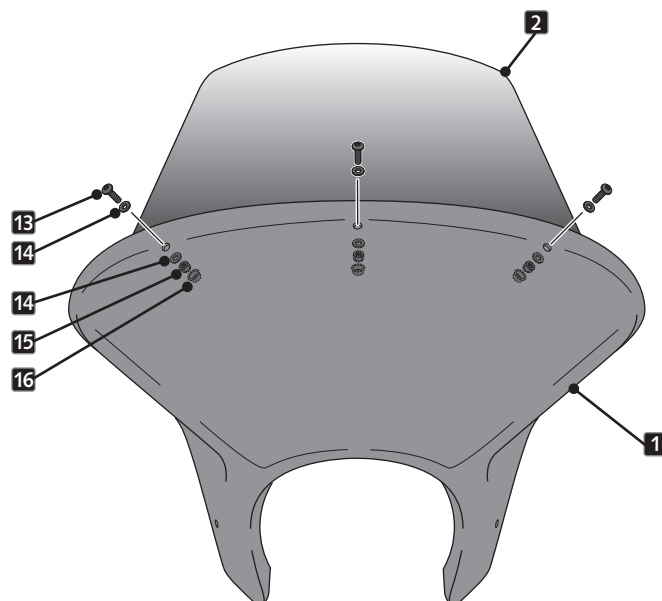

2

ASSEMBLY
MONTAJE

6 PIEZA ORIGINAL
ORIGINAL PART

7 Par de apriete - 19 Nm
Tightening torque - 19Nm

3

ASSEMBLY
MONTAJE

B PIEZA ORIGINAL
ORIGINAL PART

B/C Para facilitar el desmontaje/montaje de los tornillos B/C se recomienda utilizar un alargó flexible.
To facilitate the disassembly or assembly of the B/C screws it is recommended to use a flexible extension.

ASSEMBLY
MONTAJE

7

ASSEMBLY
MONTAJE

8

ASSEMBLY
MONTAJE

CustomAcces

YAMAHA XV950R '14-

INSTRUCCIONES DE MONTAJE - MOUNTING INSTRUCTIONS - MONTAGEANLEITUNG

9

ASSEMBLY
MONTAJE

10

ASSEMBLY
MONTAJE