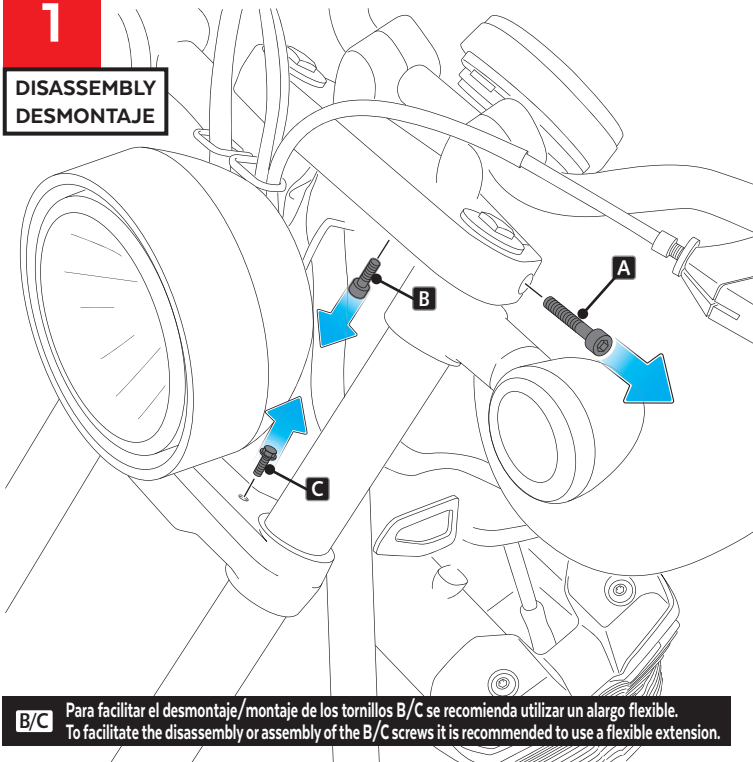

CustomAcces

YAMAHA XV950R '14-

M O U N T I N G I N S T R U C T I O N S

REF BTM0008

SEMIFAIRING BATWING SML TOURING MODEL

ID	PIEZA/PART	DESCRIPCIÓN	DESCRIPTION	QTY	REF
1		Semicarenado	Semifairing	1	BTMF001N
2		Cúpula Touring	Touring screen	1	BTMP002
3		Soporte superior derecho (SR)	Upper Left support	1	SOP4P3SRBTM0008
4		Soporte superior izquierdo (SL)	Upper Right support	1	SOP4P3SLBTM0008
5		Soporte inferior derecho (IR)	Lower Left support	1	SOP4P3IRBTM0008
6		Soporte inferior izquierdo (IL)	Lower Right support	1	SOP4P3ILBTM0008
7		Tornillo Allen M8x45 DIN912	M8x45 DIN912 screw	2	TORNI-AD912-508
8		Casquillo Ø8x Ø13x 15	Ø8x Ø13x 15 spacer	2	CASQUI-M----614
9		Silentblock M5	M5 silentblock	4	SILENBTM5-046/1
10		Arandela nylon M5x1	M5x1 nylon washer	4	ARNV0000000245
11		Tornillo Allen M5x16 Ø11 ISO 7380	M5x16 Ø11 ISO 7380 Allen screw	4	TORNI-I7380-493
12		Tapón tornillo M5 ISO 7380	M5 ISO 7380 screw cap	4	TAPON-----85
13		Tornillo Allen M4x12 ISO7380	M4x12 ISO 7380 Allen screw	3	TORNI-I7380-800
14		Arandela nylon M4	M4 nylon washer	6	ARNV0000000311
15		Tuerca autoblocante M4	M4 lock nut	3	TUERCAE985-0290
16		Tapón tuerca M4	M4 cap nut	3	TAPON-----91

Custom Acces

YAMAHA XV950R '14-

INSTRUCCIONES DE MONTAJE - MOUNTING INSTRUCTIONS - MONTAGEANLEITUNG

1

DISASSEMBLY
DESMONTAJE

B/C Para facilitar el desmontaje/montaje de los tornillos B/C se recomienda utilizar un alargó flexible.
To facilitate the disassembly or assembly of the B/C screws it is recommended to use a flexible extension.

2

ASSEMBLY
MONTAJE

6 PIEZA ORIGINAL
ORIGINAL PART

7 Par de apriete - 19 Nm
Tightening torque - 19Nm

3

ASSEMBLY
MONTAJE

B PIEZA ORIGINAL
ORIGINAL PART

B/C Para facilitar el desmontaje/montaje de los tornillos B/C se recomienda utilizar un alargó flexible.
To facilitate the disassembly or assembly of the B/C screws it is recommended to use a flexible extension.