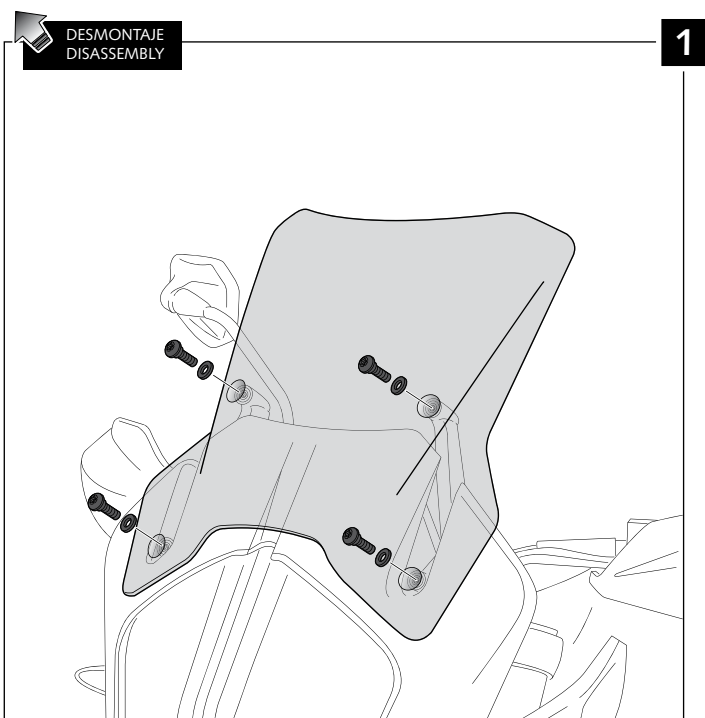

CÚPULA TOURING PARA - TOURING SCREEN FOR - TOURENSCHEIBE FÜR
KTM 1290 SUPER ADVENTURE R-S '17-

Ref.: 9717

ID	PIEZA / PART	DESCRIPCIÓN	DESCRIPTION	QTY	REF.
1		Cúpula Touring	Touring screen	1	9717F/H/WM3
2		Tornillo especial M5x11 Long. Hexag. 15 (int M5x10)	M5x11 special screw Hexag. lenght 15 (int M5x10)	4	TORNI-EM5---781
3		Silentblock Ø18x Ø9 xØ11 x7,5	Ø18x Ø9 xØ11 x7,5 silentblock	4	SILENBGONE--064
4		Casquillo con valona Ø15x Ø9 x7,5	Ø15x Ø9 x7,5 bush with flange	4	CASQUI-1A---324
5		Tornillo M5x16 Ø11 ISO 7380	M5x16 Ø11 ISO 7380 screw	4	TORNI-I7380-493
6		Arandela metálica M6 DIN 9021 (Ø6,4xØ18x1,6)	Metal washer M6 DIN 9021 (Ø6,4xØ18x1,6)	6	ARANDPD9021-037
7		Tapón tornillo M5 ISO 7380	M5 ISO 7380 screw cap	4	TAPON-----85

CÚPULA TOURING PARA - TOURING SCREEN FOR - TOURENSCHEIBE FÜR
KTM 1290 SUPER ADVENTURE R-S '17-

INSTRUCCIONES DE MONTAJE - MOUNTING INSTRUCTIONS - MONTAGEANLEITUNG

CÚPULA TOURING PARA - TOURING SCREEN FOR - TOURENSCHEIBE FÜR
KTM 1290 SUPER ADVENTURE R-S '17-

INSTRUCCIONES DE MONTAJE - MOUNTING INSTRUCTIONS - MONTAGEANLEITUNG

VISERA MULTIREGULABLE MULTI-ADJUSTABLE VISOR

CÚPULA TIPO
TYPE WINDSCREEN **A**

CÚPULA TIPO
TYPE WINDSCREEN **B**

CÚPULA TIPO
TYPE WINDSCREEN **C**

ID.	PIEZA / PART	DESCRIPCIÓN	DESCRIPTION	QTY.
1		Visera	Visor	1
2		Plantilla	Template	1
3		Mecanismo multiregulable	Multi-adjustable mechanism	2
4		Tapeta	Cap	4
5		Tornillo rosca plástico M6x12	Plastic thread fastener M6x12	8