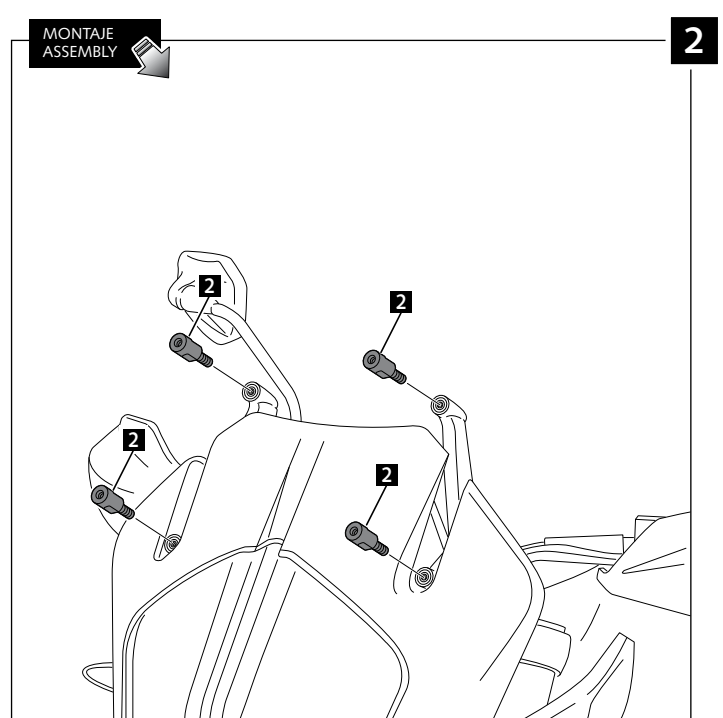

CÚPULA TOURING PARA - TOURING SCREEN FOR - TOURENSCHEIBE FÜR
KTM 1290 SUPER ADVENTURE R-S '17-

Ref.: 9717

ID	PIEZA / PART	DESCRIPCIÓN	DESCRIPTION	QTY	REF.
1		Cúpula Touring	Touring screen	1	9717F/H/WM3
2		Tornillo especial M5x11 Long. Hexag. 15 (int M5x10)	M5x11 special screw Hexag. lenght 15 (int M5x10)	4	TORNI-EM5---781
3		Silentblock Ø18x Ø9 xØ11 x7,5	Ø18x Ø9 xØ11 x7,5 silentblock	4	SILENBGONE--064
4		Casquillo con valona Ø15x Ø9 x7,5	Ø15x Ø9 x7,5 bush with flange	4	CASQUI-1A---324
5		Tornillo M5x16 Ø11 ISO 7380	M5x16 Ø11 ISO 7380 screw	4	TORNI-I7380-493
6		Arandela metálica M6 DIN 9021 (Ø6,4xØ18x1,6)	Metal washer M6 DIN 9021 (Ø6,4xØ18x1,6)	6	ARANDPD9021-037
7		Tapón tornillo M5 ISO 7380	M5 ISO 7380 screw cap	4	TAPON-----85

CÚPULA TOURING PARA - TOURING SCREEN FOR - TOURENSCHEIBE FÜR
KTM 1290 SUPER ADVENTURE R-S '17-

INSTRUCCIONES DE MONTAJE - MOUNTING INSTRUCTIONS - MONTAGEANLEITUNG

CÚPULA TOURING PARA - TOURING SCREEN FOR - TOURENSCHEIBE FÜR
KTM 1290 SUPER ADVENTURE R-S '17-

ID.	PIEZA / PART	DESCRIPCIÓN	DESCRIPTION	QTY.
1		Visera	Visor	1
2		Plantilla	Template	1
3		Mecanismo multiregulable	Multi-adjustable mechanism	2
4		Tapeta	Cap	4
5		Tornillo rosca plástico M6x12	Plastic thread fastener M6x12	8