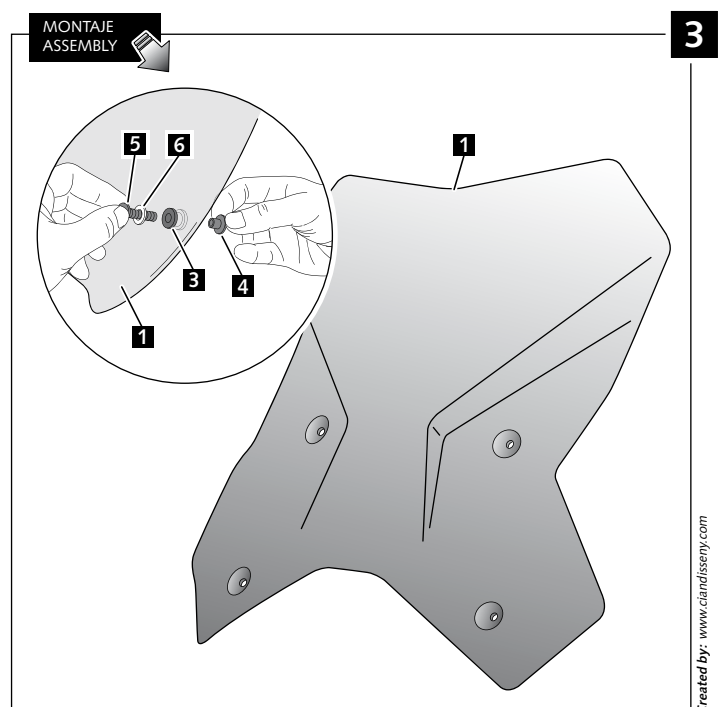

CÚPULA TOURING PARA - TOURING SCREEN FOR - TOURENSCHEIBE FÜR
KTM 1290 SUPER ADVENTURE R-S '17-

Ref.: 9717

ID	PIEZA / PART	DESCRIPCIÓN	DESCRIPTION	QTY	REF.
1		Cúpula Touring	Touring screen	1	9717F/H/WM3
2		Tornillo especial M5x11 Long. Hexag. 15 (int M5x10)	M5x11 special screw Hexag. lenght 15 (int M5x10)	4	TORNI-EM5---781
3		Silentblock Ø18x Ø9 xØ11 x7,5	Ø18x Ø9 xØ11 x7,5 silentblock	4	SILENBGONE--064
4		Casquillo con valona Ø15x Ø9 x7,5	Ø15x Ø9 x7,5 bush with flange	4	CASQUI-1A---324
5		Tornillo M5x16 Ø11 ISO 7380	M5x16 Ø11 ISO 7380 screw	4	TORNI-I7380-493
6		Arandela metálica M6 DIN 9021 (Ø6,4xØ18x1,6)	Metal washer M6 DIN 9021 (Ø6,4xØ18x1,6)	6	ARANDPD9021-037
7		Tapón tornillo M5 ISO 7380	M5 ISO 7380 screw cap	4	TAPON-----85

CÚPULA TOURING PARA - TOURING SCREEN FOR - TOURENSCHEIBE FÜR
KTM 1290 SUPER ADVENTURE R-S '17-

INSTRUCCIONES DE MONTAJE - MOUNTING INSTRUCTIONS - MONTAGEANLEITUNG

CÚPULA TOURING PARA - TOURING SCREEN FOR - TOURENSCHEIBE FÜR
KTM 1290 SUPER ADVENTURE R-S '17-

INSTRUCCIONES DE MONTAJE - MOUNTING INSTRUCTIONS - MONTAGEANLEITUNG

VISERA MULTIREGULABLE MULTI-ADJUSTABLE VISOR

CÚPULA TIPO
TYPE WINDSCREEN **A**

CÚPULA TIPO
TYPE WINDSCREEN **B**

CÚPULA TIPO
TYPE WINDSCREEN **C**

ID.	PIEZA / PART	DESCRIPCIÓN	DESCRIPTION	QTY.
1		Visera	Visor	1
2		Plantilla	Template	1
3		Mecanismo multiregulable	Multi-adjustable mechanism	2
4		Tapeta	Cap	4
5		Tornillo rosca plástico M6x12	Plastic thread fastener M6x12	8