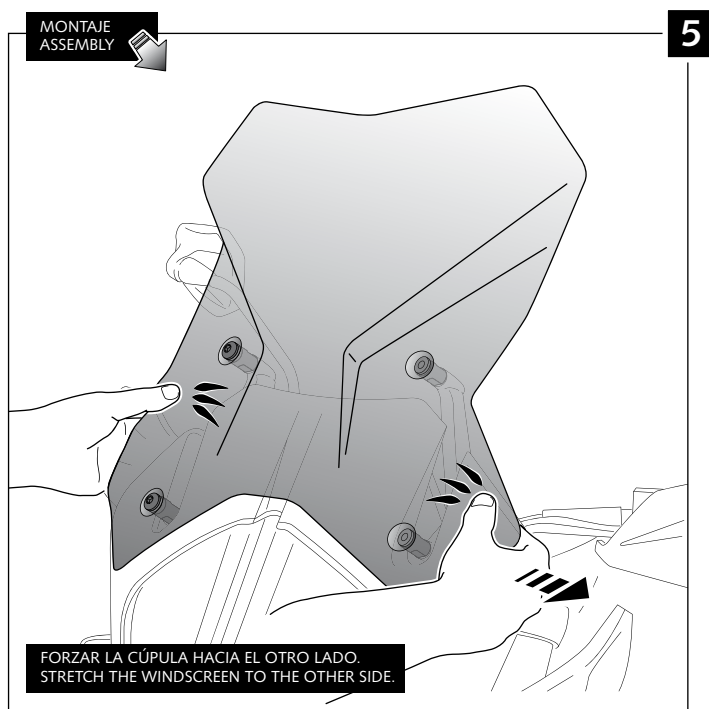

CÚPULA TOURING PARA - TOURING SCREEN FOR - TOURENSCHEIBE FÜR
KTM 1290 SUPER ADVENTURE R-S '17-

INSTRUCCIONES DE MONTAJE - MOUNTING INSTRUCTIONS - MONTAGEANLEITUNG