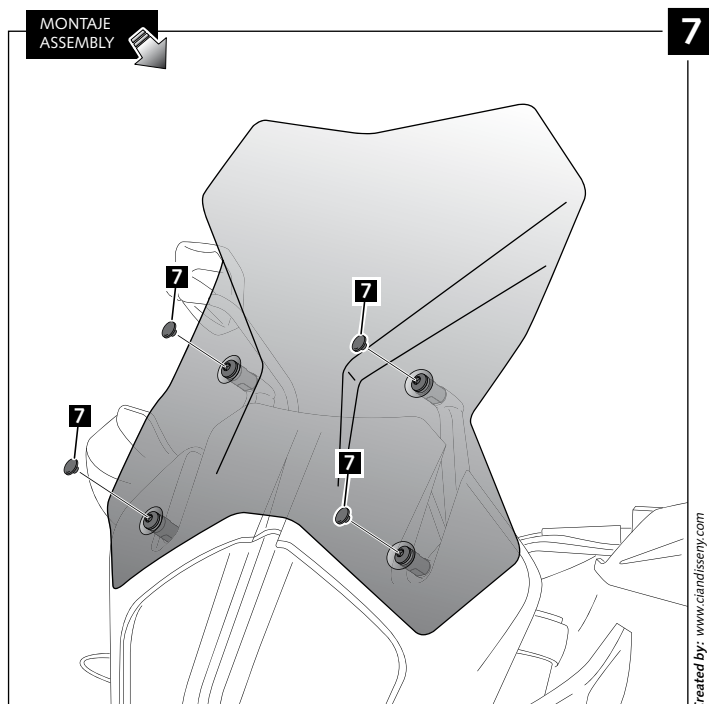

CÚPULA TOURING PARA - TOURING SCREEN FOR - TOURENSCHEIBE FÜR
KTM 1290 SUPER ADVENTURE R-S '17-

Ref.: 9717

ID	PIEZA / PART	DESCRIPCIÓN	DESCRIPTION	QTY	REF.
1		Cúpula Touring	Touring screen	1	9717F/H/WM3
2		Tornillo especial M5x11 Long. Hexag. 15 (int M5x10)	M5x11 special screw Hexag. lenght 15 (int M5x10)	4	TORNI-EM5---781
3		Silentblock Ø18x Ø9 xØ11 x7,5	Ø18x Ø9 xØ11 x7,5 silentblock	4	SILENBGONE--064
4		Casquillo con valona Ø15x Ø9 x7,5	Ø15x Ø9 x7,5 bush with flange	4	CASQUI-1A---324
5		Tornillo M5x16 Ø11 ISO 7380	M5x16 Ø11 ISO 7380 screw	4	TORNI-I7380-493
6		Arandela metálica M6 DIN 9021 (Ø6,4xØ18x1,6)	Metal washer M6 DIN 9021 (Ø6,4xØ18x1,6)	6	ARANDPD9021-037
7		Tapón tornillo M5 ISO 7380	M5 ISO 7380 screw cap	4	TAPON-----85

CÚPULA TOURING PARA - TOURING SCREEN FOR - TOURENSCHEIBE FÜR
KTM 1290 SUPER ADVENTURE R-S '17-

INSTRUCCIONES DE MONTAJE - MOUNTING INSTRUCTIONS - MONTAGEANLEITUNG

CÚPULA TOURING PARA - TOURING SCREEN FOR - TOURENSCHEIBE FÜR
KTM 1290 SUPER ADVENTURE R-S '17-

INSTRUCCIONES DE MONTAJE - MOUNTING INSTRUCTIONS - MONTAGEANLEITUNG

VISERA MULTIREGULABLE MULTI-ADJUSTABLE VISOR

CÚPULA TIPO
TYPE WINDSCREEN **A**

CÚPULA TIPO
TYPE WINDSCREEN **B**

CÚPULA TIPO
TYPE WINDSCREEN **C**

ID.	PIEZA / PART	DESCRIPCIÓN	DESCRIPTION	QTY.
1		Visera	Visor	1
2		Plantilla	Template	1
3		Mecanismo multiregulable	Multi-adjustable mechanism	2
4		Tapeta	Cap	4
5		Tornillo rosca plástico M6x12	Plastic thread fastener M6x12	8