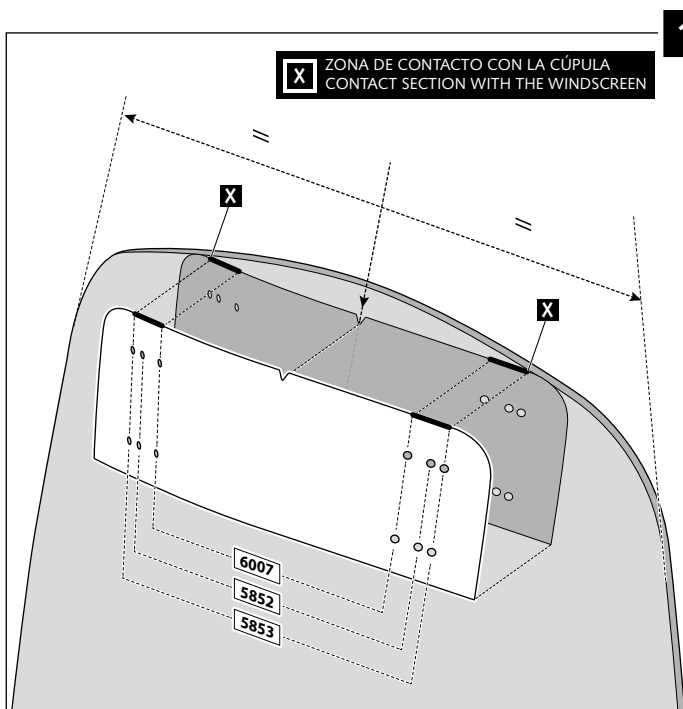

ID.	PIEZA / PART	DESCRIPCIÓN	DESCRIPTION	QTY.
1		Visera	Visor	1
2		Plantilla	Template	1
3		Mecanismo multiregulable	Multi-adjustable mechanism	2
4		Tapeta	Cap	4
5		Tornillo rosca plástico M6x12	Plastic thread fastener M6x12	8

VISERA MULTIREGULABLE MULTI-ADJUSTABLE VISOR

INSTRUCCIONES DE MONTAJE - MOUNTING INSTRUCTIONS - MONTAGEANLEITUNG

TIPO/TYPER A - TIPO/TYPER A - TIPO/TYPER A

VISERA MULTIREGULABLE MULTI-ADJUSTABLE VISOR

INSTRUCCIONES DE MONTAJE - MOUNTING INSTRUCTIONS - MONTAGEANLEITUNG

TIPO/TYPE B - TIPO/TYPE B - TIPO/TYPE B

VISERA MULTIREGULABLE MULTI-ADJUSTABLE VISOR

INSTRUCCIONES DE MONTAJE - MOUNTING INSTRUCTIONS - MONTAGEANLEITUNG

TIPO/TYPER C - TIPO/TYPER C - TIPO/TYPER C