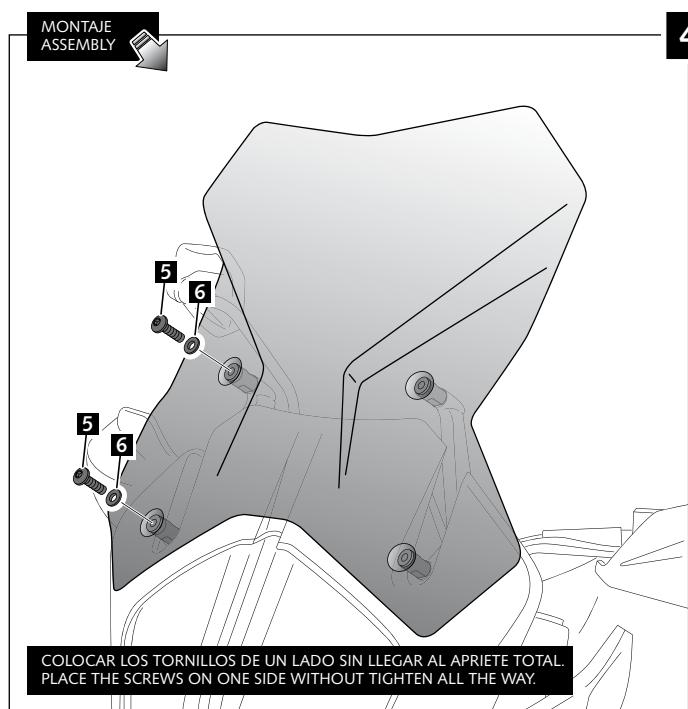

CÚPULA TOURING PARA - TOURING SCREEN FOR - TOURENSCHEIBE FÜR
KTM 1290 SUPER ADVENTURE R-S '17-

Ref.: 9717

ID	PIEZA / PART	DESCRIPCIÓN	DESCRIPTION	QTY	REF.
1		Cúpula Touring	Touring screen	1	9717F/H/WM3
2		Tornillo especial M5x11 Long. Hexag. 15 (int M5x10)	M5x11 special screw Hexag. lenght 15 (int M5x10)	4	TORNI-EM5---781
3		Silentblock Ø18x Ø9 xØ11 x7,5	Ø18x Ø9 xØ11 x7,5 silentblock	4	SILENBGONE--064
4		Casquillo con valona Ø15x Ø9 x7,5	Ø15x Ø9 x7,5 bush with flange	4	CASQUI-1A---324
5		Tornillo M5x16 Ø11 ISO 7380	M5x16 Ø11 ISO 7380 screw	4	TORNI-I7380-493
6		Arandela metálica M6 DIN 9021 (Ø6,4xØ18x1,6)	Metal washer M6 DIN 9021 (Ø6,4xØ18x1,6)	6	ARANDPD9021-037
7		Tapón tornillo M5 ISO 7380	M5 ISO 7380 screw cap	4	TAPON-----85

CÚPULA TOURING PARA - TOURING SCREEN FOR - TOURENSCHEIBE FÜR
KTM 1290 SUPER ADVENTURE R-S '17-

INSTRUCCIONES DE MONTAJE - MOUNTING INSTRUCTIONS - MONTAGEANLEITUNG

CÚPULA TOURING PARA - TOURING SCREEN FOR - TOURENSCHEIBE FÜR
KTM 1290 SUPER ADVENTURE R-S '17-

INSTRUCCIONES DE MONTAJE - MOUNTING INSTRUCTIONS - MONTAGEANLEITUNG

VISERA MULTIREGULABLE MULTI-ADJUSTABLE VISOR

CÚPULA TIPO
TYPE WINDSCREEN **A**

CÚPULA TIPO
TYPE WINDSCREEN **B**

CÚPULA TIPO
TYPE WINDSCREEN **C**

ID.	PIEZA / PART	DESCRIPCIÓN	DESCRIPTION	QTY.
1		Visera	Visor	1
2		Plantilla	Template	1
3		Mecanismo multiregulable	Multi-adjustable mechanism	2
4		Tapeta	Cap	4
5		Tornillo rosca plástico M6x12	Plastic thread fastener M6x12	8