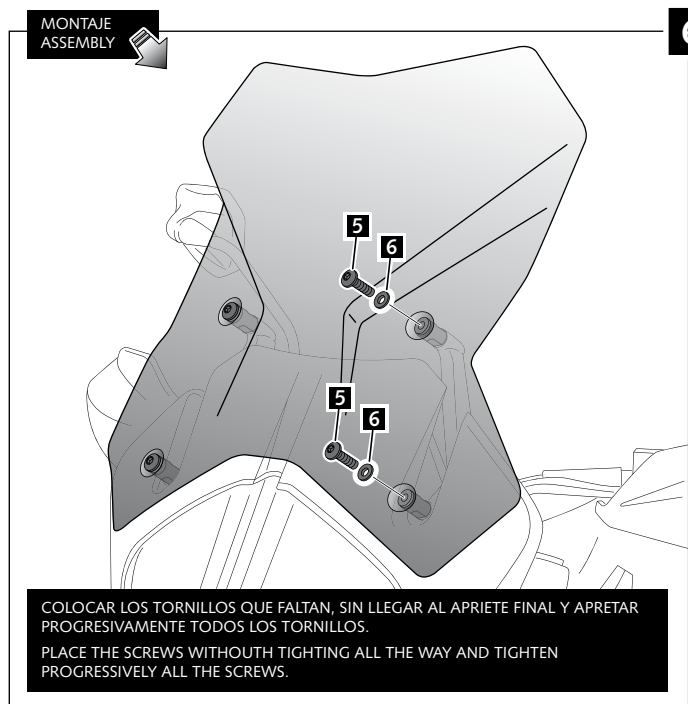

CÚPULA TOURING PARA - TOURING SCREEN FOR - TOURENSCHEIBE FÜR
KTM 1290 SUPER ADVENTURE R-S '17-

Ref.: 9717

ID	PIEZA / PART	DESCRIPCIÓN	DESCRIPTION	QTY	REF.
1		Cúpula Touring	Touring screen	1	9717F/H/WM3
2		Tornillo especial M5x11 Long. Hexag. 15 (int M5x10)	M5x11 special screw Hexag. lenght 15 (int M5x10)	4	TORNI-EM5---781
3		Silentblock Ø18x Ø9 xØ11 x7,5	Ø18x Ø9 xØ11 x7,5 silentblock	4	SILENBGONE--064
4		Casquillo con valona Ø15x Ø9 x7,5	Ø15x Ø9 x7,5 bush with flange	4	CASQUI-1A---324
5		Tornillo M5x16 Ø11 ISO 7380	M5x16 Ø11 ISO 7380 screw	4	TORNI-I7380-493
6		Arandela metálica M6 DIN 9021 (Ø6,4xØ18x1,6)	Metal washer M6 DIN 9021 (Ø6,4xØ18x1,6)	6	ARANDPD9021-037
7		Tapón tornillo M5 ISO 7380	M5 ISO 7380 screw cap	4	TAPON-----85

CÚPULA TOURING PARA - TOURING SCREEN FOR - TOURENSCHEIBE FÜR
KTM 1290 SUPER ADVENTURE R-S '17-

INSTRUCCIONES DE MONTAJE - MOUNTING INSTRUCTIONS - MONTAGEANLEITUNG

CÚPULA TOURING PARA - TOURING SCREEN FOR - TOURENSCHEIBE FÜR
KTM 1290 SUPER ADVENTURE R-S '17-

INSTRUCCIONES DE MONTAJE - MOUNTING INSTRUCTIONS - MONTAGEANLEITUNG

VISERA MULTIREGULABLE MULTI-ADJUSTABLE VISOR

CÚPULA TIPO
TYPE WINDSCREEN **A**

CÚPULA TIPO
TYPE WINDSCREEN **B**

CÚPULA TIPO
TYPE WINDSCREEN **C**

ID.	PIEZA / PART	DESCRIPCIÓN	DESCRIPTION	QTY.
1		Visera	Visor	1
2		Plantilla	Template	1
3		Mecanismo multiregulable	Multi-adjustable mechanism	2
4		Tapeta	Cap	4
5		Tornillo rosca plástico M6x12	Plastic thread fastener M6x12	8