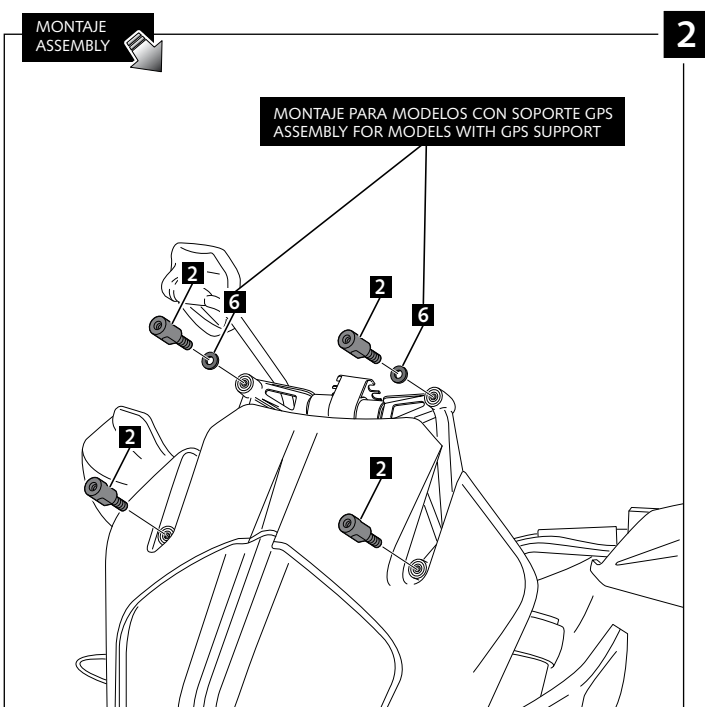

CÚPULA TOURING PARA - TOURING SCREEN FOR - TOURENSCHEIBE FÜR
KTM 1290 SUPER ADVENTURE R-S '17-

Ref.: 9717

ID	PIEZA / PART	DESCRIPCIÓN	DESCRIPTION	QTY	REF.
1		Cúpula Touring	Touring screen	1	9717F/H/WM3
2		Tornillo especial M5x11 Long. Hexag. 15 (int M5x10)	M5x11 special screw Hexag. lenght 15 (int M5x10)	4	TORNI-EM5---781
3		Silentblock Ø18x Ø9 xØ11 x7,5	Ø18x Ø9 xØ11 x7,5 silentblock	4	SILENBGONE--064
4		Casquillo con valona Ø15x Ø9 x7,5	Ø15x Ø9 x7,5 bush with flange	4	CASQUI-1A---324
5		Tornillo M5x16 Ø11 ISO 7380	M5x16 Ø11 ISO 7380 screw	4	TORNI-I7380-493
6		Arandela metálica M6 DIN 9021 (Ø6,4xØ18x1,6)	Metal washer M6 DIN 9021 (Ø6,4xØ18x1,6)	6	ARANDPD9021-037
7		Tapón tornillo M5 ISO 7380	M5 ISO 7380 screw cap	4	TAPON-----85

CÚPULA TOURING PARA - TOURING SCREEN FOR - TOURENSCHEIBE FÜR
KTM 1290 SUPER ADVENTURE R-S '17-

INSTRUCCIONES DE MONTAJE - MOUNTING INSTRUCTIONS - MONTAGEANLEITUNG

CÚPULA TOURING PARA - TOURING SCREEN FOR - TOURENSCHEIBE FÜR
KTM 1290 SUPER ADVENTURE R-S '17-

ID.	PIEZA / PART	DESCRIPCIÓN	DESCRIPTION	QTY.
1		Visera	Visor	1
2		Plantilla	Template	1
3		Mecanismo multiregulable	Multi-adjustable mechanism	2
4		Tapeta	Cap	4
5		Tornillo rosca plástico M6x12	Plastic thread fastener M6x12	8