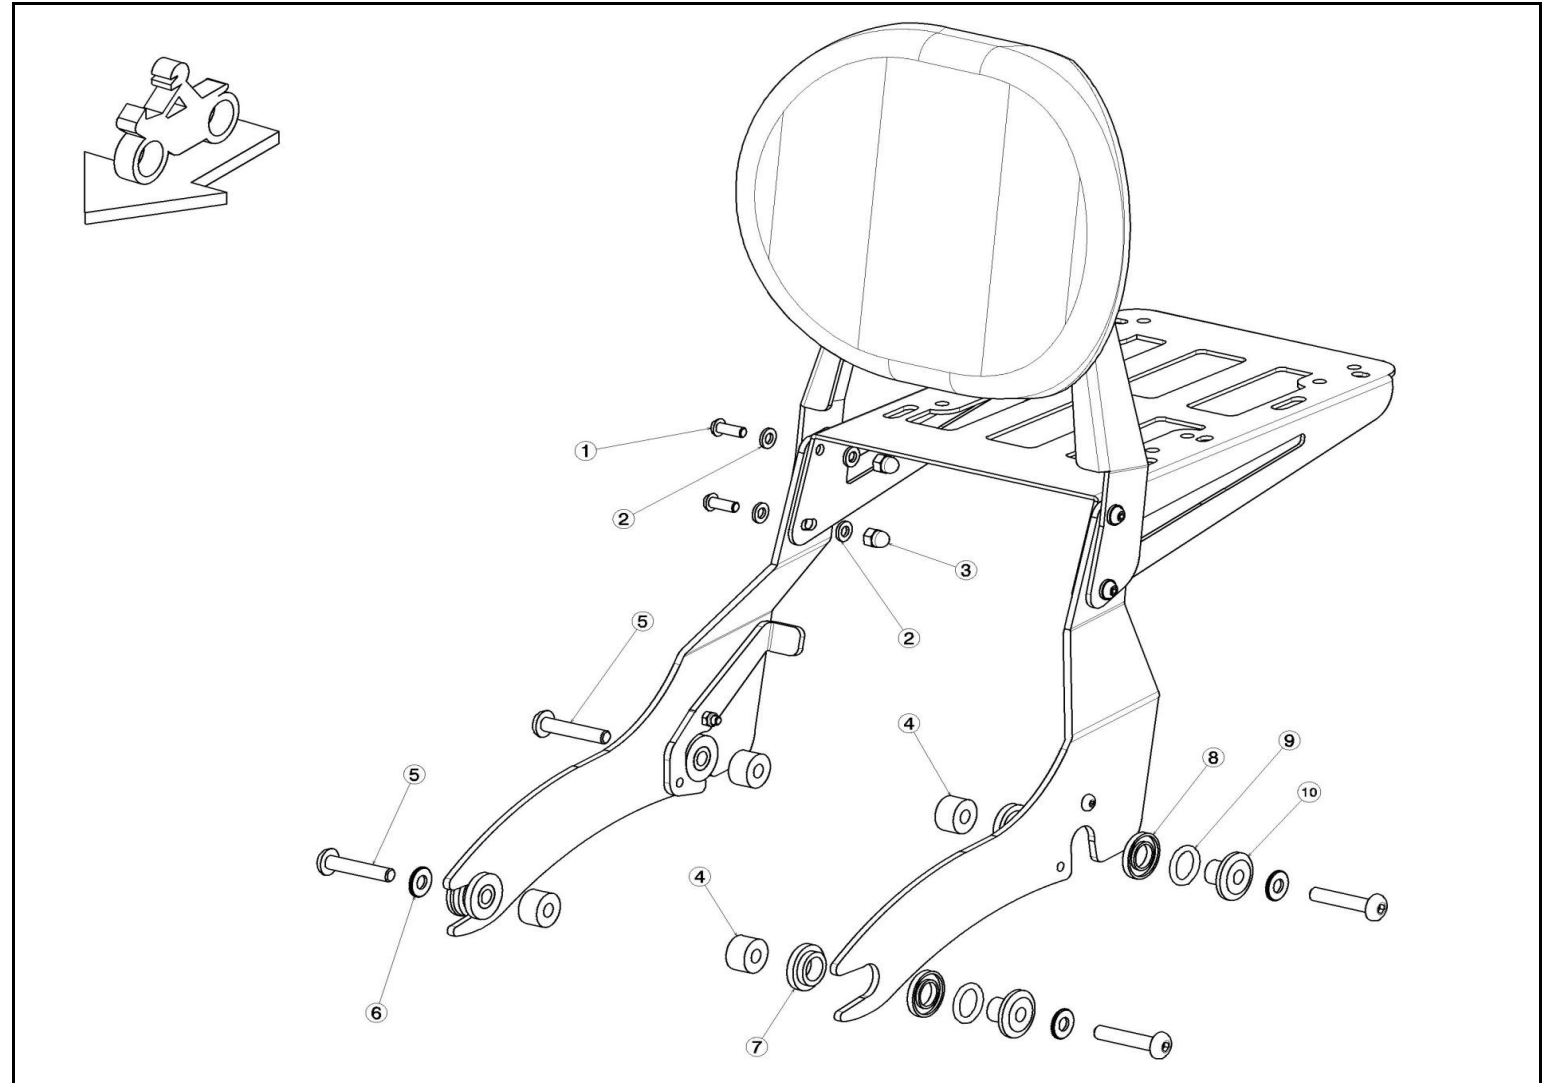

Tel. 938 467 229 - Fax. 938 402 703

www.customacces.com

INSTRUCCIONES DE MONTAJE

Montar primero un lado del soporte y después el otro, de lo contrario el guardabarros se queda sin sujeción

Para el montaje de los soportes, si usted no es mecánico, por favor contacte con un taller especializado. MOTOACCES declina toda responsabilidad por daños causados por un incorrecto montaje del producto

MOUNTING INSTRUCCIONS

One side of the first mounting bracket and then the other, otherwise it loses fender fastening. For mounting brackets bags, if you are not mechanic, please contact aspecialist workshop. MOTOACCES no responsibility for damage caused by incorrect assembly of the product

HONDA CMX 500 REBEL

ID.	DESCRIPCION	DESCRIPTION	BEZEICHNUNG	QTY.
1	Tornillo M6x16 ISO7380 Inoxidable	M6x16 stainless screw ISO7380	Schraube M6x16 edelstahl ISO7380	4
2	Arandela M6 DIN125/a Inoxidable	M6 DIN125/A stainless washer	M6 Unterlegscheibe DIN125/A edestahl	8
3	Tuerca ciega M6 DIN1587 Inoxidable	M6 nut DIN1587 Stainless	M6 nuss DIN1587 edelstahl	4
4	Casquillo Aluminio Long. 12	Aluminum spile Lenght 12	Aluminiumbuchse länge 12	4
5	Tornillo M8x45 ISO7380 Inoxidable	M8x45 stainless screw ISO7380	Schraube M8x45 ISO7380 stahl	4
6	Arandela M8 Inoxidable DIN125/A	M8 DIN125/A stainless washer	M8 unterlegscheibe DIN125/A stahl	4
7	Casquillo Nylon	Nylon cap	Nylon kappe	4
8	Casquillo Nylon	Nylon cap	Nylon kappe	4
9	Tórica	Toric joint	torische gemeinsame	4
10	Casquillo Inoxidable	Stainless cap	Rostkappen	4