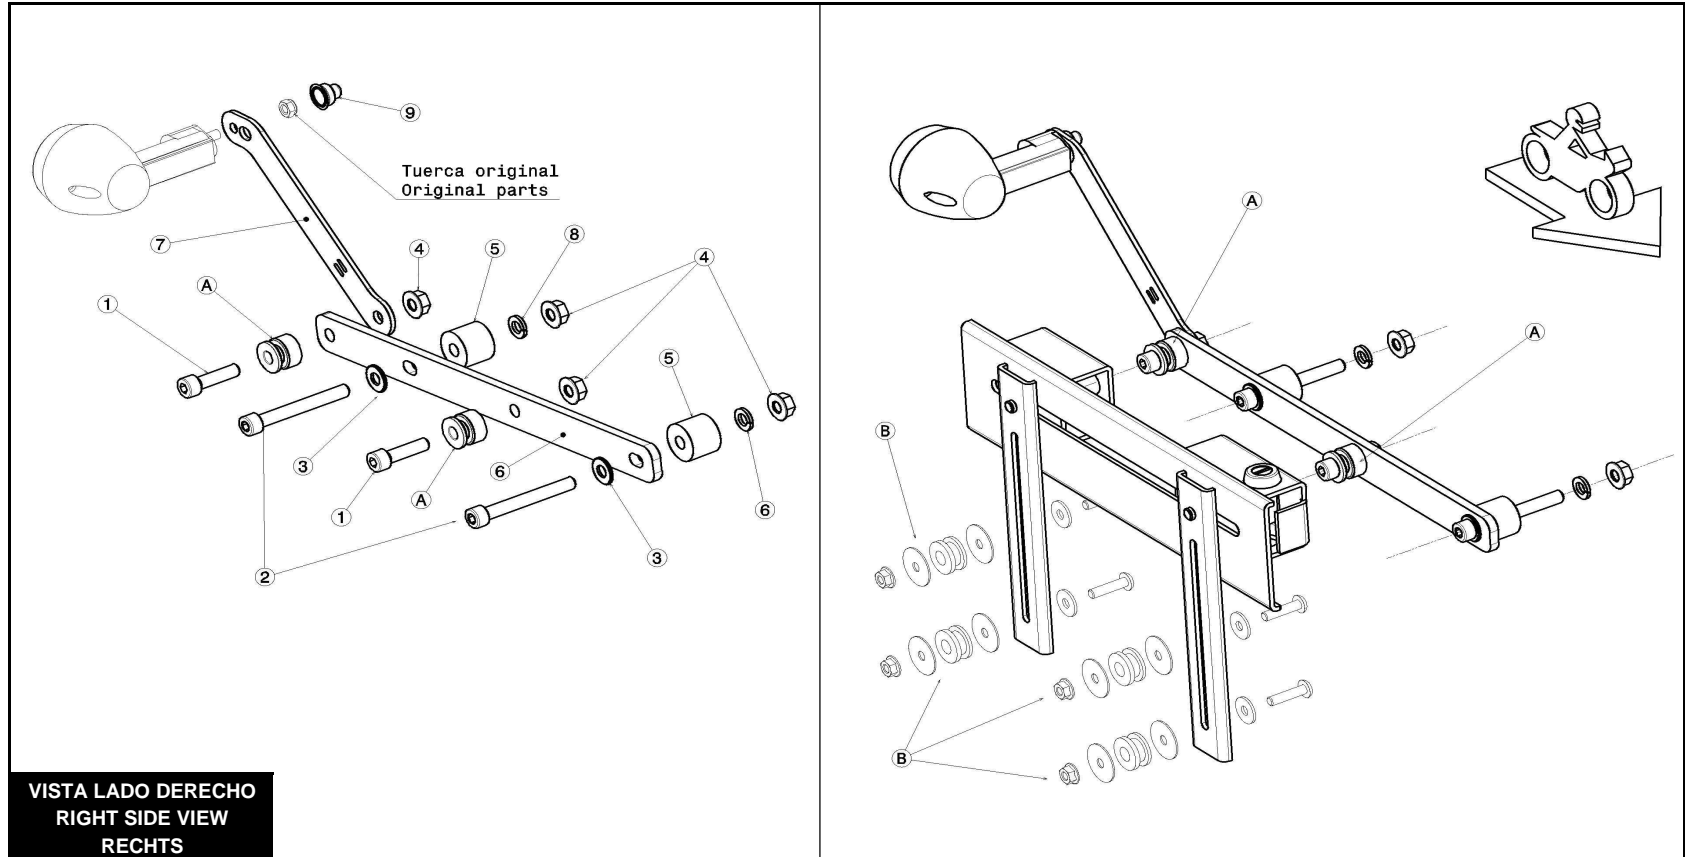

MOUNTING INSTRUCCIONS

One side of the first mounting bracket and then the other, otherwise it loses fastening. For mounting brackets bags. If you are not mechanic, please contact specialist workshop. MOTOACCES no responsibility for damage caused by incorrect assembly of the product.

MONTAGEANLEITUNG

Die eine Seite der ersten Halterung und dann die andere, ansonsten verliert Kotflügel Befestigungsmittel. Für Halterungen Taschen, wenn Sie nicht ein Mechaniker sind, wenden Sie sich bitte an eine Fachwerkstatt. MOTOACCES keine Haftung für Schäden, die durch unsachgemäßes Montageprodukt verursacht.

B: MATERIAL SUMINISTRADO CON LA MALETA
 DELIVERED WITH SUITCASE
 GELIEFERT MIT KOFFER

INSTRUCCIONS DE MONTAJE - MOUNTING INSTRUCCIONS - MONTAGEANLEITUNG

Ref.:
 SN0030N

HYOSUNG GV650 AQUILA
 ACCESORIOS SOPORTE / ACCESORIES SUPPORT
 HALTERSATZ

**VISTA LADO DERECHO
 RIGHT SIDE VIEW
 RECHTS**

ID.	DESCRIPCION	DESCRIPTION	BEZEICHNUNG	QTY.
1	Tornillo Allen M8x35 ISO7380 Inoxidable	M8x35 stainless screw DIN7380	Schraube M8x35 stahl ISO7380	4
2	Tornillo Allen M8x70 ISO7380 Inoxidable	M8x70 stainless screw DIN7380	Schraube M8x70 stahl ISO7380	4
3	Arandela M8 DIN125/a Inoxidable	M8 DIN125/A stainless washer	M8 Unterlegscheibe DIN125/A stahl	4
4	Tuerca con arandela M8 DIN6923 Inoxidable	DIN6923 M8 washer nut stainless	DIN6923 M8 stahl Ansatzmutter	8
5	Casquillo Aluminio Log. 20 negro	Aluminum spile length 20 black	Aluminiumbuchse länge 20 schwarz	4
6	Pletina fijación casquillos (A)	fixation spile brackets (A)	Teller Montagewinkel (A)	2
7	Alargador intermitente negro	Extension intermittent black	schwarze Blinkerverlängerung	2
8	Arandela grower M8 DIN127 Inoxidable	M8 DIN127 stainless grower washer	M8 grower Unterlegscheibe DIN127 stahl	4
9	Embellecedor plástico	Plastic bezel	Kunststoff-Lünette	2
10	Brida negra de nylon	Black nylon bridle	Schwarzes Nylonflansch	2