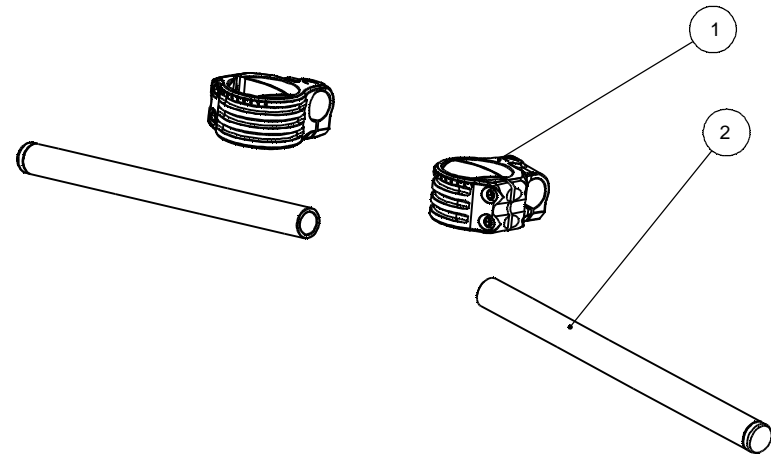

N° pos	COD.PARTE/KIT	DESCRIZIONE	Q	MATERIALE
1	SM50-00A06O40	SM50-00A06O40 kit semimanubri	1	
2	TSM-001	TSM-001 kit semimanubri	1	

EVOTECH

e-mail riferimento:
info@evotech-rc.it

DISEGNO PER SITO WEB

Per le COPPIE DI SERRAGGIO non direttamente specificate
fare riferimento alla tabella generale disponibile sulla
home page del sito www.evotech-rc.it nella sezione download.

DESCRIZIONE: N° FOGLIO: Foglio1 (WEB) Dt: 3

COD.ASSIEME

REVISIONE:

SMK50-00A06O40 kit completo di tubi

SMK50-00A06O40

SCALA FOGLIO: 1:5 mm