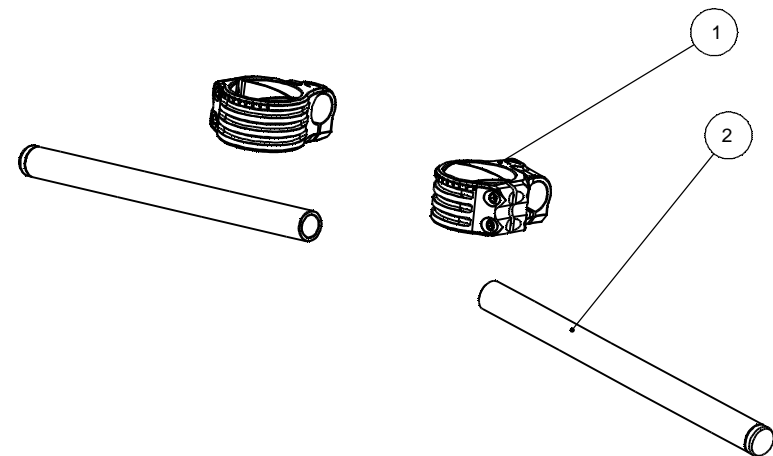

| N° pos | COD.PARTE/KIT | DESCRIZIONE                   | Q | MATERIALE |
|--------|---------------|-------------------------------|---|-----------|
| 1      | SM51-00A06O40 | SM51-00A06O40 kit semimanubri | 1 |           |
| 2      | TSM-001       | TSM-001 kit semimanubri       | 1 |           |

DESCRIZIONE:

N° FOGLIO: Foglio1 (WEB) DI: 3

COD.ASSIEME

REVISIONE:

SMK51-00A06O40 kit completo di tubi

SMK51-00A06O40

SCALA FOGLIO: 1:5 mm