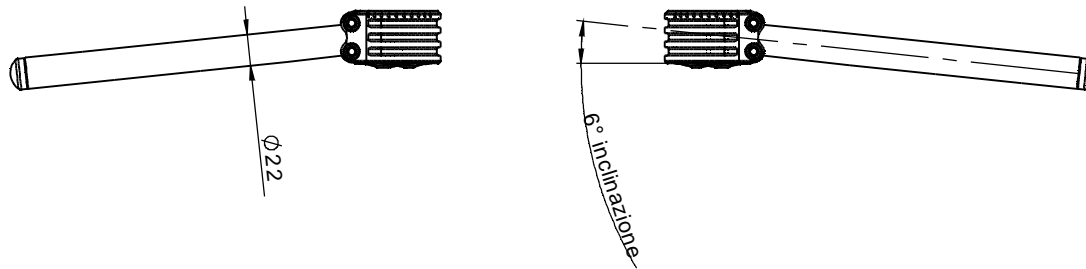

| N° pos | COD.PARTE/KIT | DESCRIZIONE                   | Q | MATERIALE |
|--------|---------------|-------------------------------|---|-----------|
| 1      | SM51-00A06O40 | SM51-00A06O40 kit semimanubri | 1 |           |
| 2      | TSM-001       | TSM-001 kit semimanubri       | 1 |           |

EVOTECH

EVOTECH S.r.l.  
ZONA INDUSTRIALE 6G I-38055  
GRIGNO-LOC. PALU - TN - ITALY  
P.IVA 01851220226  
Tel. 0461/780184 Fax 0461/782707

e-mail riferimento:  
info@evotech-rc.it

DISEGNO PER SITO WEB

Per le COPPIE DI SERRAGGIO non direttamente specificate  
fare riferimento alla tabella generale disponibile sulla  
home page del sito www.evotech-rc.it nella sezione download.

DESCRIZIONE:

N° FOGLIO: Foglio1 (WEB) DI: 3

COD.ASSIEME

REVISIONE:

SMK51-00A06O40 kit completo di tubi

SMK51-00A06O40

SCALA FOGLIO: 1:5 mm