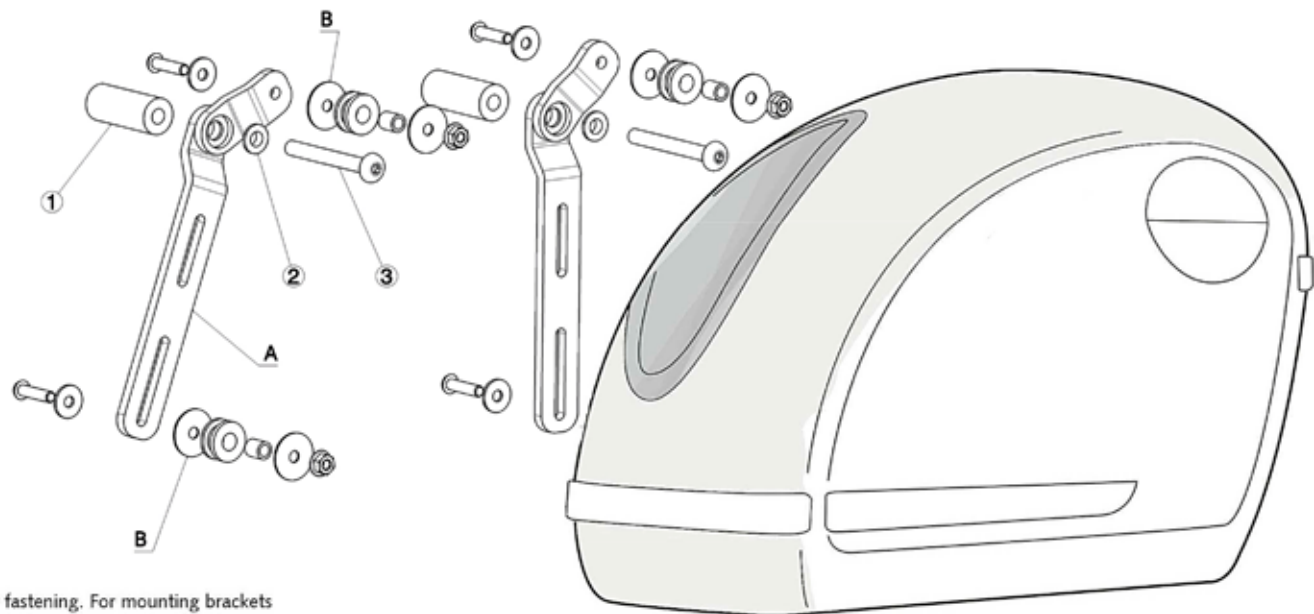

ACCESORIOS SOPORTE / ACCESORIES SUPPORT /
 ZUBEHÖR HALTESATZ
 INDIAN SCOUT 1130 '15

Ref.: SV0040N

MOUNTING INSTRUCTIONS

One side of the first mounting bracket and then the other, otherwise it loses fender fastening. For mounting brackets bags, if you are not a mechanic, please contact a specialist workshop. MOTOACCES no responsibility for damage caused by incorrect assembly of the product.

Regelmässig überprüfen Sie die Schraubenverbindung der Sturzbügel.

INSTRUCCIONES DE MONTAJE

Montar primero un lado del soporte y después el otro, de lo contrario el guardabarros se queda sin sujeción. Para el montaje de los soportes de maletas, si usted no es mecánico, por favor contacte con un taller especializado. MOTOACCES declina toda responsabilidad por los daños causados por un incorrecto montaje del producto.