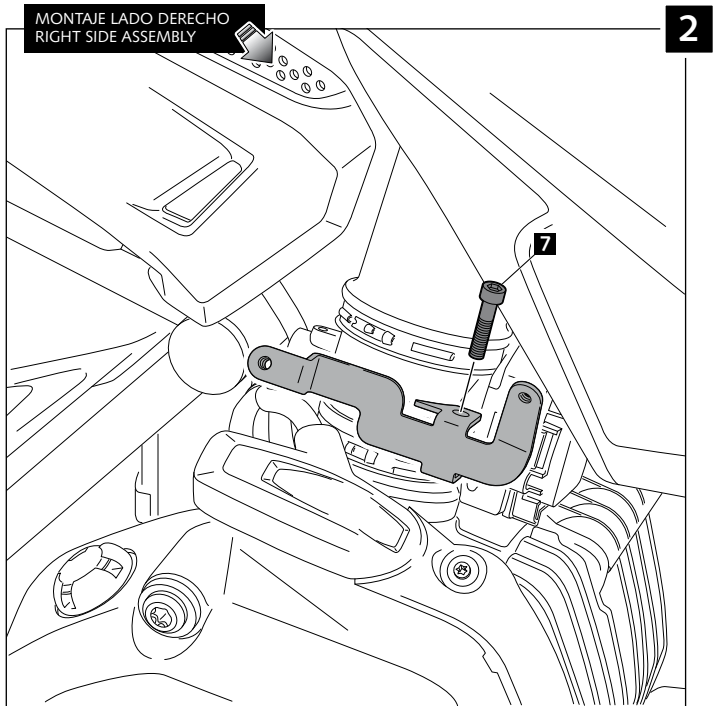

TAPAS TOBERA PARA - INJECTOR COVERS FOR - WASSERKÜHLERABDECKUNGEN FÜR BMW R1200GS LC '13-

Ref.: 9175

ID	PIEZA / PART	DESCRIPCIÓN	DESCRIPTION	QTY	REF.
1		Tapa derecha	Right cover	1	9175IM3
2		Tapa izquierda	Left cover	1	9175IM3
3		Soporte derecho modelo '17	Model '17 right support	1	SOPOR-4P-5-9175
4		Soporte izquierdo modelo '17	Model '17 left support	1	SOPOR-4P-5-9175
5		Soporte derecho modelo '13-'16	Model '13-'16 right support	1	SOPOR-4P-5-9175
6		Soporte izquierdo modelo '13-'16	Model '13-'16 left support	1	SOPOR-4P-5-9175
7		Tornillo Allen DIN912 M6x35	M6x35 DIN912 Allen screw	2	TORNI-D912--447
8		Tornillo Allen ISO 7380 M4x10 NEGRO	M4x10 ISO7380 Inox Allen screw BLACK	4	TORNI-I7380_753
9		Arandela de nylon M4x0,5	M4x0,5 nylon washer	4	ARNV00000000311

TAPAS TOBERA PARA - INJECTOR COVERS FOR - WASSERKÜHLERABDECKUNGEN FÜR
BMW R1200GS LC '13-

INSTRUCCIONES DE MONTAJE - MOUNTING INSTRUCTIONS - MONTAGEANLEITUNG

TAPAS TOBERA PARA - INJECTOR COVERS FOR - WASSERKÜHLERABDECKUNGEN FÜR
BMW R1200GS LC '13-