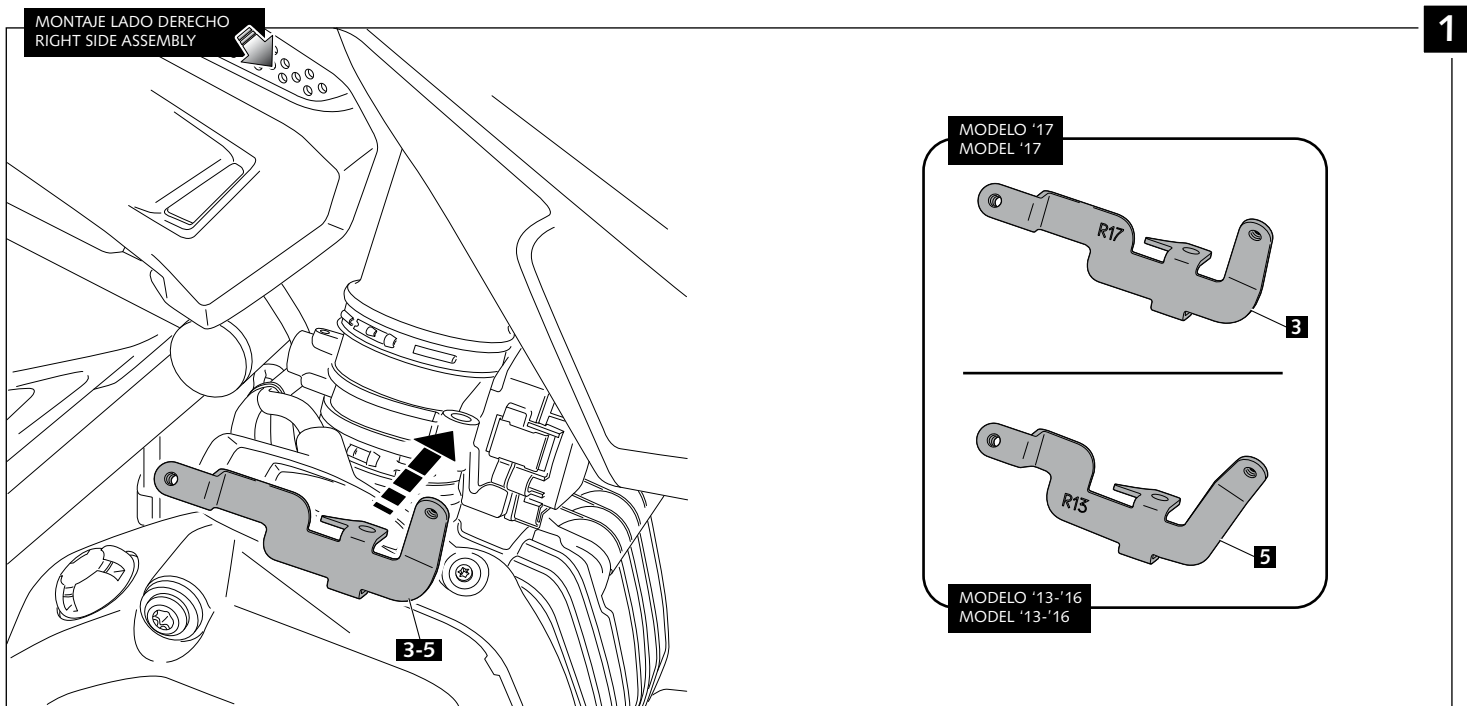

TAPAS TOBERA PARA - INJECTOR COVERS FOR - WASSERKÜHLERABDECKUNGEN FÜR BMW R1200GS LC '13-

Ref.: 9175

ID	PIEZA / PART	DESCRIPCIÓN	DESCRIPTION	QTY	REF.
1		Tapa derecha	Right cover	1	9175IM3
2		Tapa izquierda	Left cover	1	9175IM3
3		Soporte derecho modelo '17	Model '17 right support	1	SOPOR-4P-5-9175
4		Soporte izquierdo modelo '17	Model '17 left support	1	SOPOR-4P-5-9175
5		Soporte derecho modelo '13-'16	Model '13-'16 right support	1	SOPOR-4P-5-9175
6		Soporte izquierdo modelo '13-'16	Model '13-'16 left support	1	SOPOR-4P-5-9175
7		Tornillo Allen DIN912 M6x35	M6x35 DIN912 Allen screw	2	TORNI-D912--447
8		Tornillo Allen ISO 7380 M4x10 NEGRO	M4x10 ISO7380 Inox Allen screw BLACK	4	TORNI-I7380_753
9		Arandela de nylon M4x0,5	M4x0,5 nylon washer	4	ARNV00000000311

TAPAS TOBERA PARA - INJECTOR COVERS FOR - WASSERKÜHLERABDECKUNGEN FÜR
BMW R1200GS LC '13-

INSTRUCCIONES DE MONTAJE - MOUNTING INSTRUCTIONS - MONTAGEANLEITUNG

TAPAS TOBERA PARA - INJECTOR COVERS FOR - WASSERKÜHLERABDECKUNGEN FÜR
BMW R1200GS LC '13-