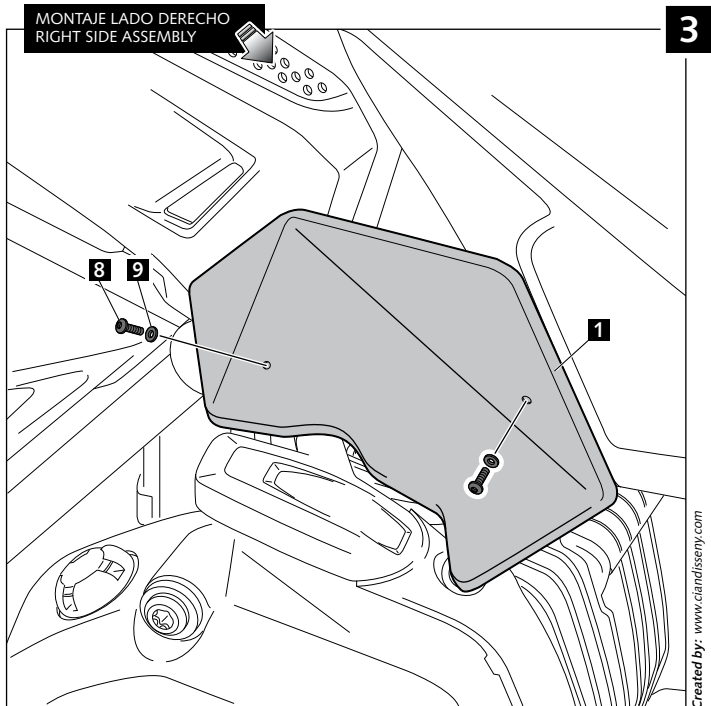

TAPAS TOBERA PARA - INJECTOR COVERS FOR - WASSERKÜHLERABDECKUNGEN FÜR BMW R1200GS LC '13-

Ref.: 9175

ID	PIEZA / PART	DESCRIPCIÓN	DESCRIPTION	QTY	REF.
1		Tapa derecha	Right cover	1	9175IM3
2		Tapa izquierda	Left cover	1	9175IM3
3		Soporte derecho modelo '17	Model '17 right support	1	SOPOR-4P-5-9175
4		Soporte izquierdo modelo '17	Model '17 left support	1	SOPOR-4P-5-9175
5		Soporte derecho modelo '13-'16	Model '13-'16 right support	1	SOPOR-4P-5-9175
6		Soporte izquierdo modelo '13-'16	Model '13-'16 left support	1	SOPOR-4P-5-9175
7		Tornillo Allen DIN912 M6x35	M6x35 DIN912 Allen screw	2	TORNI-D912--447
8		Tornillo Allen ISO 7380 M4x10 NEGRO	M4x10 ISO7380 Inox Allen screw BLACK	4	TORNI-I7380_753
9		Arandela de nylon M4x0,5	M4x0,5 nylon washer	4	ARNV00000000311

TAPAS TOBERA PARA - INJECTOR COVERS FOR - WASSERKÜHLERABDECKUNGEN FÜR
BMW R1200GS LC '13-

INSTRUCCIONES DE MONTAJE - MOUNTING INSTRUCTIONS - MONTAGEANLEITUNG

TAPAS TOBERA PARA - INJECTOR COVERS FOR - WASSERKÜHLERABDECKUNGEN FÜR
BMW R1200GS LC '13-