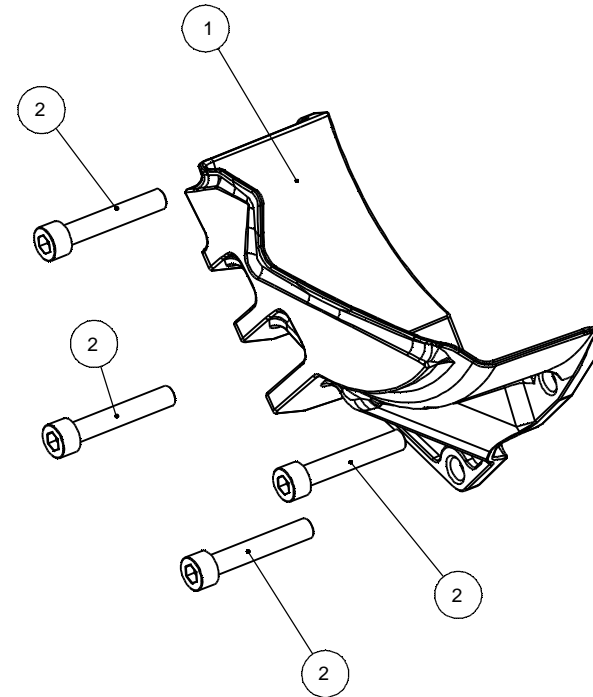

N° pos	COD.PARTE/KIT	DESCRIZIONE	Q	MATERIALE
1	PRO-09-05-A	PRO-09-05-A protezione motore sx	1	Al 6082-T6
2	VITE ISO 4762 UNI 5931 DIN 912-M6x35p1_FeZn 8.8	VITE TCEI M6x35p1_FeZn 8.8	4	Acciaio 8.8 zincato

DESCRIZIONE:

N° FOGLIO: Foglio1 (WEB)

DI: 3

COD.ASSEMBLE

REVISIONE:

PRO-09-05 kit protezione motore sx

PRO-09-05

SCALA FOGLIO: 1:2 mm