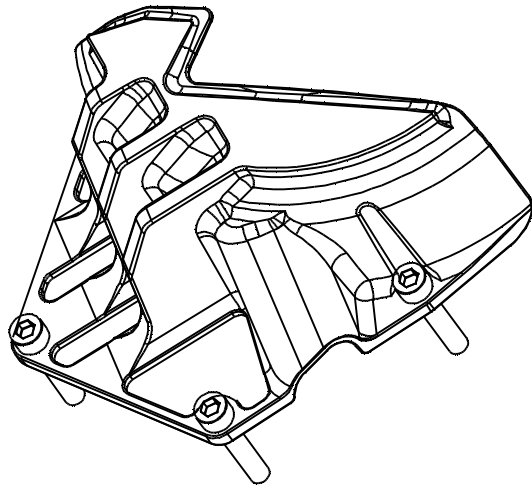

N° pos	COD.PARTE/KIT	DESCRIZIONE	Q	MATERIALE
1	PRO-09-05-A	PRO-09-05-A protezione motore sx	1	Al 6082-T6
2	VITE ISO 4762 UNI 5931 DIN 912-M6x35p1_FeZn 8.8	VITE TCEI M6x35p1_FeZn 8.8	4	Acciaio 8.8 zincato

DESCRIZIONE:

N° FOGLIO: Foglio1 (WEB)

DI: 3

COD.ASSEMBLE

REVISIONE:

PRO-09-05 kit protezione motore sx

PRO-09-05

SCALA FOGLIO: 1:2 mm