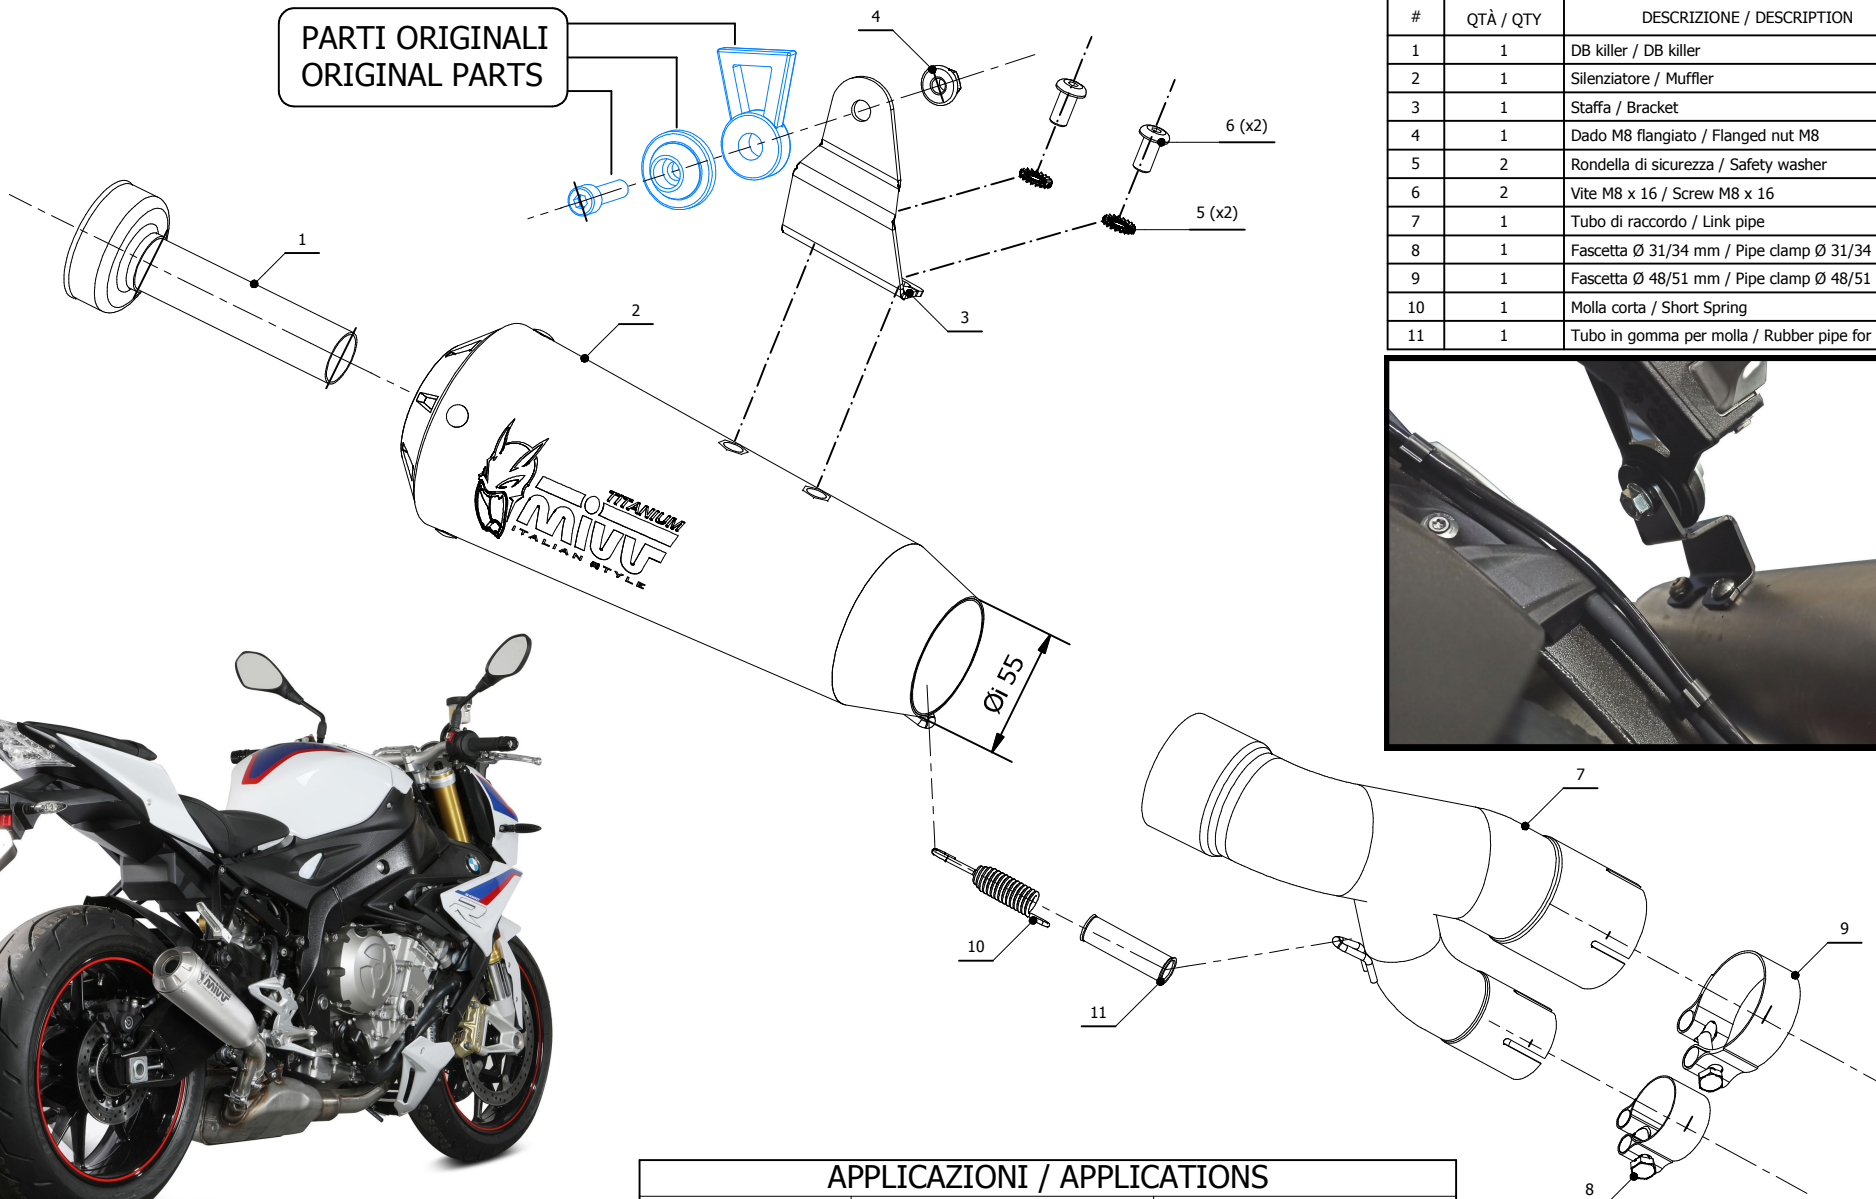

**PARTI ORIGINALI
ORIGINAL PARTS**

ELENCO PARTI / PARTS LIST

#	QTÀ / QTY	DESCRIZIONE / DESCRIPTION	CODICE / CODE
1	1	DB killer / DB killer	50.DK.159.0
2	1	Silenziatore / Muffler	X-M1 Ø55
3	1	Staffa / Bracket	50.SS.1222.0
4	1	Dado M8 flangiato / Flanged nut M8	50.73.393.1
5	2	Rondella di sicurezza / Safety washer	50.73.604.1
6	2	Vite M8 x 16 / Screw M8 x 16	50.73.098.1
7	1	Tubo di raccordo / Link pipe	9773B030S2
8	1	Fascetta Ø 31/34 mm / Pipe clamp Ø 31/34 mm	50.FA.001.1
9	1	Fascetta Ø 48/51 mm / Pipe clamp Ø 48/51 mm	50.FA.007.1
10	1	Molla corta / Short Spring	50.73.123.1
11	1	Tubo in gomma per molla / Rubber pipe for spring	50.73.210.1

APPLICAZIONI / APPLICATIONS

CODICE / CODE	SILENZIATORE / MUFFLER	TUBO / PIPE
B.037.LC4T	TITANIO / TITANIUM	INOX / ST. STEEL