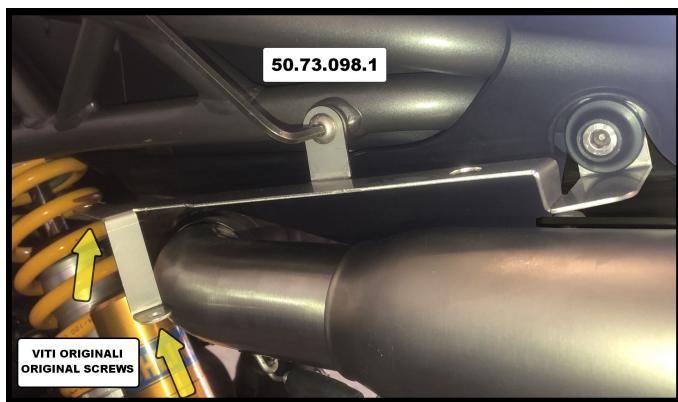

ELENCO PARTI / PARTS LIST			
#	QTÀ / QTY	DESCRIZIONE / DESCRIPTION	CODICE / CODE
1	2	Silenziatore / Muffler	MK3 Øi 55
2	1	Staffa destra MK3 / MK3 Right bracket	50.SS.1235.0
3	1	Staffa sinistra MK3 / MK3 Left bracket	50.SS.1236.0
4	1	Staffa sinistra / Left bracket	50.SS.1237.SX
5	1	Staffa destra / Right bracket	50.SS.1237.DX
6	4	Rondella di sicurezza / Safety washer	50.73.604.1
7	6	Vite M8 x 16 / Screw M8 x 16	50.73.098.1
8	2	Rondella in alluminio nera / Black aluminium washer	50.73.221.1
9	2	Vite M8x20 / Screw M8x20	50.73.894.1
10	2	Molla lunga / Long spring	50.71.080.1
11	2	Gommino per molla / Rubber for spring	50.73.210.1
12	1	Tubo destro / Right pipe	9773D045SM3XDX
13	1	Tubo sinistro / Left pipe	9773D045SM3XSX