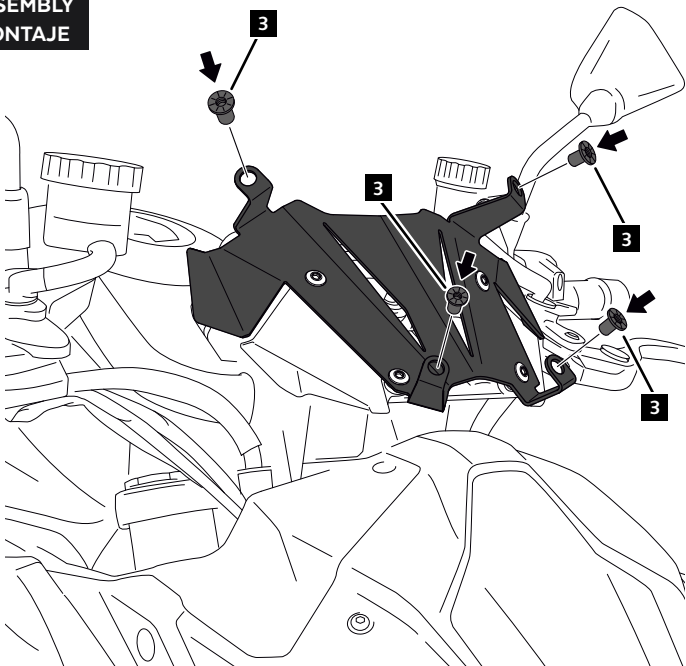

3

**ASSEMBLY
MONTAJE**