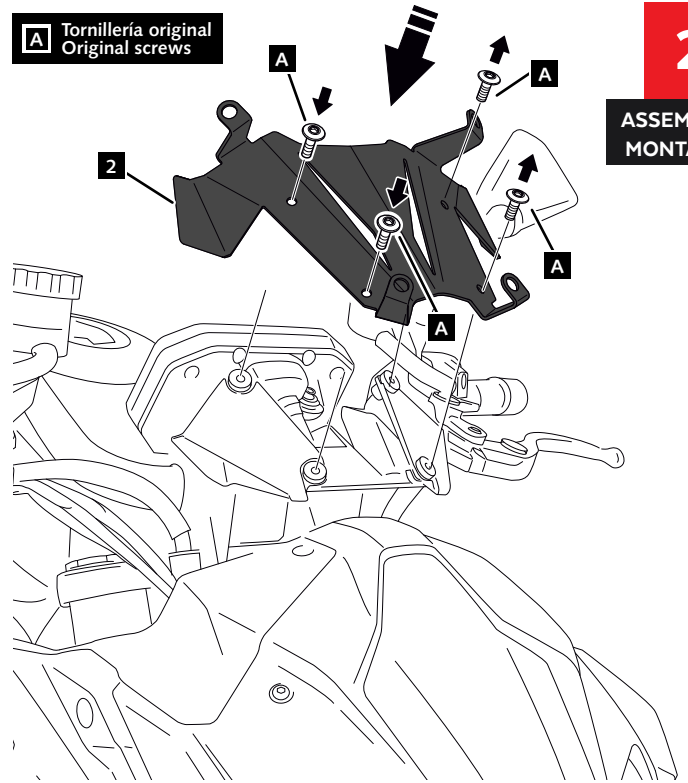

N° 3
N° 4

ID.	PIEZA/PART	DESCRIPCIÓN	DESCRIPTION	QTY.	REF.:
1		Cúpula Sport	Sport screen	1	20506W/H/F/N/V/CM3
2		Soporte	Support	1	SOPORIP2--20506
3		Silentblock M5	M5 silentblock	4	SILENBTM5-046/1
4		Arandela de nylon M5x1	M5x1 nylon washer	4	ARNV0000000245
5		Tornillo allen M5x16 Ø11 ISO 7380	M5x16 Ø11 ISO 7380 allen screw	4	TORNI-I7380-493
6		Tapón tornillo M5 ISO 7380	M5 ISO 7380 screw cap	4	TAPON-----85

KAWASAKI Z H2 '20-

INSTRUCCIONES DE MONTAJE - MOUNTING INSTRUCTIONS - MONTAGEANLEITUNG

1

A Tornillería original
Original screws

**DISASSEMBLY
DESMONTAJE**

2

A Tornillería original
Original screws

**ASSEMBLY
MONTAJE**