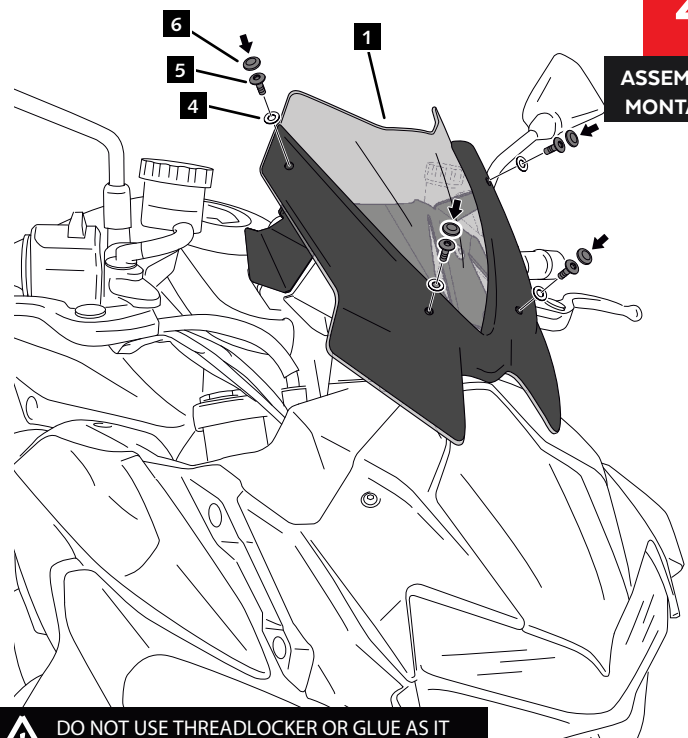

4

**ASSEMBLY
MONTAJE**