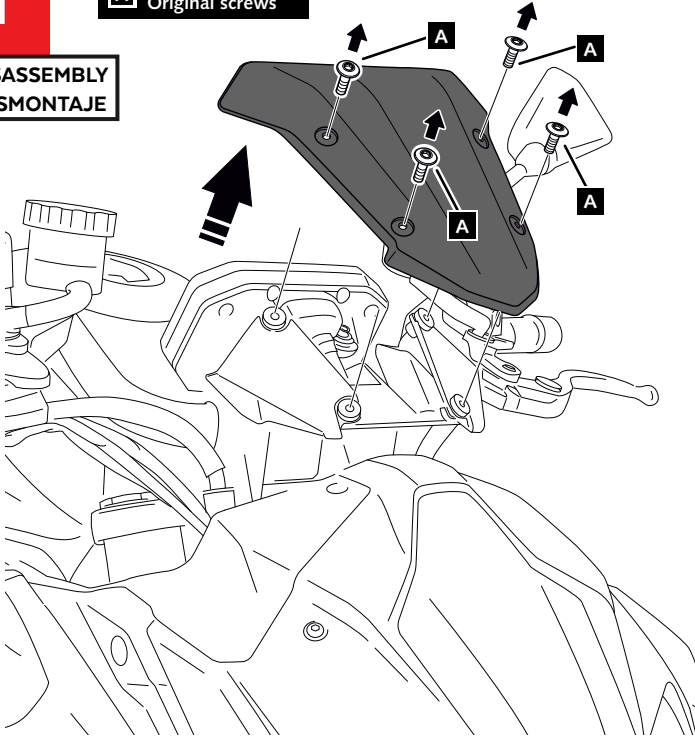

N° 3
N° 4

ID.	PIEZA/PART	DESCRIPCIÓN	DESCRIPTION	QTY.	REF.:
1		Cúpula Sport	Sport screen	1	20506W/H/F/N/V/CM3
2		Soporte	Support	1	SOPORIP2--20506
3		Silentblock M5	M5 silentblock	4	SILENBTM5-046/1
4		Arandela de nylon M5x1	M5x1 nylon washer	4	ARNV0000000245
5		Tornillo allen M5x16 Ø11 ISO 7380	M5x16 Ø11 ISO 7380 allen screw	4	TORNI-I7380-493
6		Tapón tornillo M5 ISO 7380	M5 ISO 7380 screw cap	4	TAPON-----85

KAWASAKI Z H2 '20-

INSTRUCCIONES DE MONTAJE - MOUNTING INSTRUCTIONS - MONTAGEANLEITUNG

1

A Tornillería original
Original screws

**DISASSEMBLY
DESMONTAJE**

2

A Tornillería original
Original screws

**ASSEMBLY
MONTAJE**