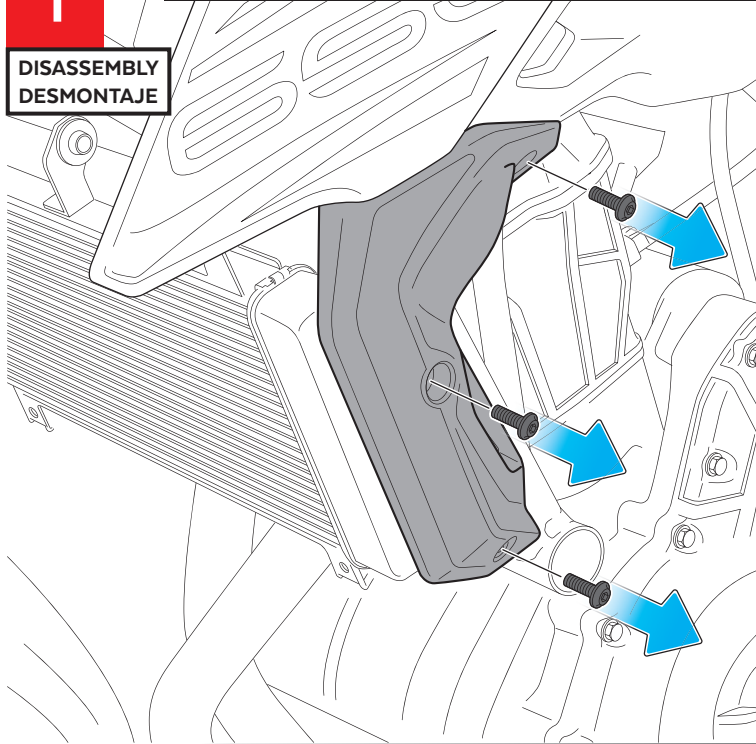

| ID | PIEZA/PART | DESCRIPCIÓN | DESCRIPTION | QTY | REF |
|----|---|------------------------------|---------------------------|-----|-----------------|
| 1 |  | Tapa radiador derecha | Right radiator side cover | 1 | 9371J/CM3 |
| 2 |  | Tapa radiador Izquierda | Left radiator side cover | 1 | 9371J/CM3 |
| 3 |  | Tornillo Allen M5x16 ISO7380 | M5x16 ISO7380 Allen screw | 4 | TORNI-I7380-493 |
| 4 |  | Arandela de nylon M5x1 | M5x1 nylon washer | 4 | ARNV0000000245 |

KAWASAKI Z650 '17-

INSTRUCCIONES DE MONTAJE - MOUNTING INSTRUCTIONS - MONTAGEANLEITUNG

1

**DISASSEMBLY
DESMONTAJE**

Se muestra el montaje del lado izquierdo a modo de ejemplo, realizar los mismos pasos para el montaje del lado derecho.
The left side assembly is shown as an example, so the same steps can be performed for the right side assembly.