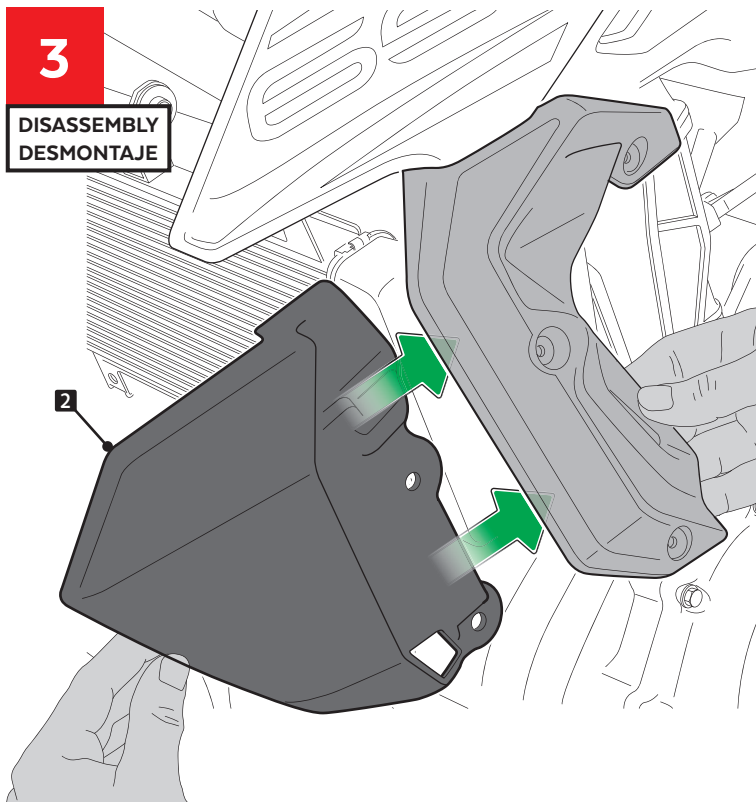

3

**DISASSEMBLY
DESMONTAJE**