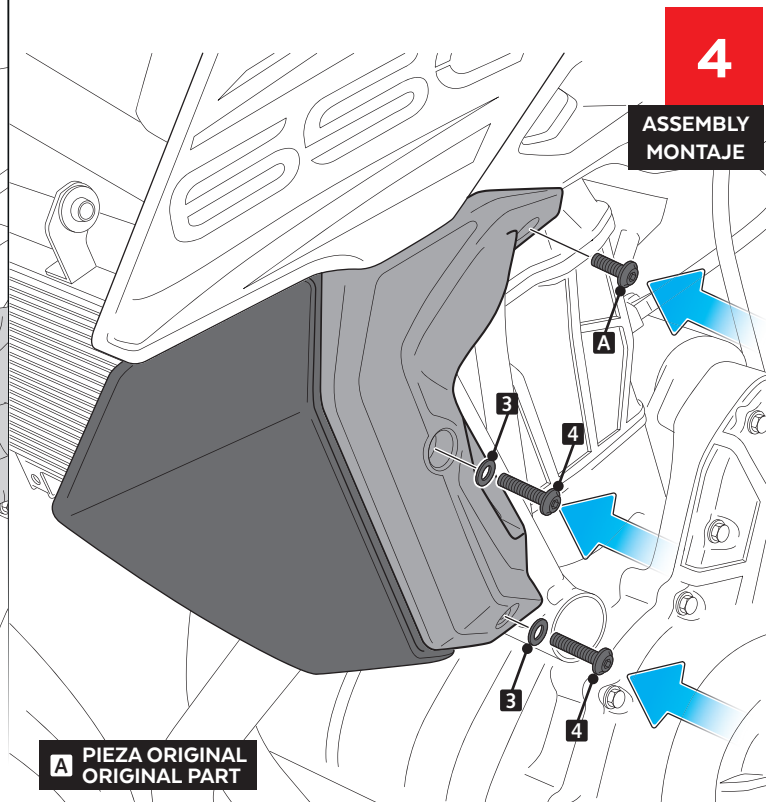

4

**ASSEMBLY
MONTAJE**