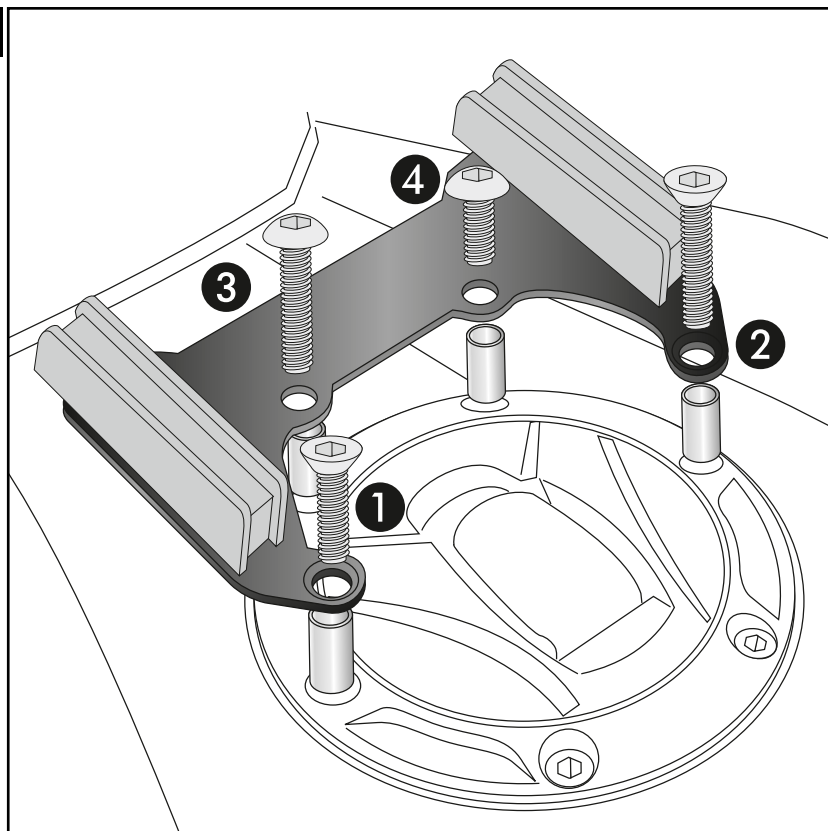

Die 4 vorderen Originalschrauben der Tankringbefestigung entfernen, diese entfallen.
Remove the 4 original front screws of the tank ring bolting, these are omitted.

Montage des Tankrings:

Die Montage erfolgt an den nun freien Gewinden mit:

- ① Senkschraube M5x20 (hinten links)
- ② Senkschraube M5x40 (hinten rechts)
- ③ Linsenschraube M5x40 (vorne links)
- ④ Linsenschraube M5x16 (vorne rechts)

Aluhülsen $\varnothing 8,4 \times \varnothing 5,3 \times 9$ zwischenfügen.

Fastening of the Tankring:

At the now free threads with:

- ① Countersunk screw M5x20 (rear left)
- ② Countersunk screw M5x40 (rear right)
- ③ Filister head screw M5x40 (front left)
- ④ Filister head screw M5x16 (front right)

Add Alu spacers $\varnothing 8,4 \times \varnothing 5,3 \times 9$.

1

Weiteres Zubehör auf unsere Homepage. More accessories: see our homepage.

Hepco & Becker GmbH
An der Steinmauer 6
D-66955 Pirmasens
Germany

Tel.: +49 (0)6331 - 1453 - 100
Fax: +49 (0)6331 - 1453 - 120
eMail: vertrieb@hepco-becker.de
www.hepco-becker.de